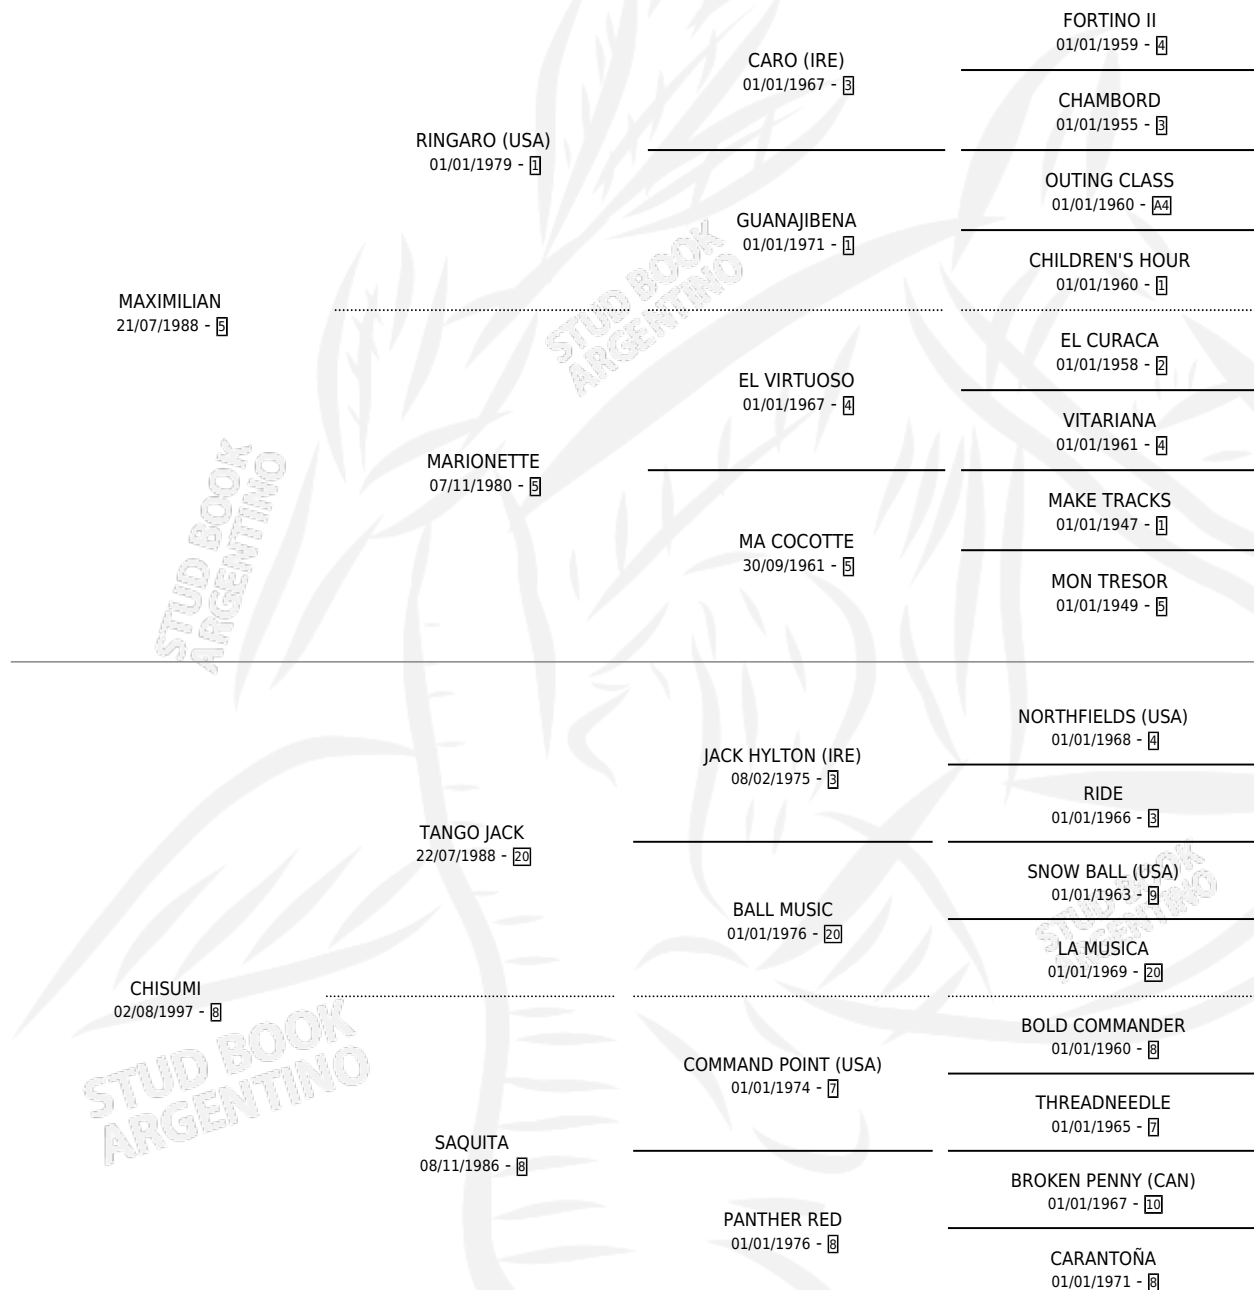

Lugar de nacimiento: Guer Aike

Criador: Sin dato

~

HIJOS

	MACHOS	HEMBRAS
5 NACIERON	3	2
3 CORRIERON	2	1

SIN ACTUACIONES

PEDIGREE

CAMPAÑA

Solo carreras oficiales de Argentina

POR EDAD

EDAD	CC	1°	2°	3°	4°	5°	NP	CLC	CLG	CLCG1	CLGG1	IMPORTE	GANANCIA / CC
2 AÑOS	2	0	0	0	0	0	2	0	0	0	0	\$0	\$0
3 AÑOS	1	0	0	0	0	0	1	0	0	0	0	\$0	\$0
TOTALES	3	0	0	0	0	0	3	0	0	0	0	\$0	\$0
%		0.0%	0.0%	0.0%	0.0%	0.0%	100%	0.0%	0.0%	0.0%	0.0%		