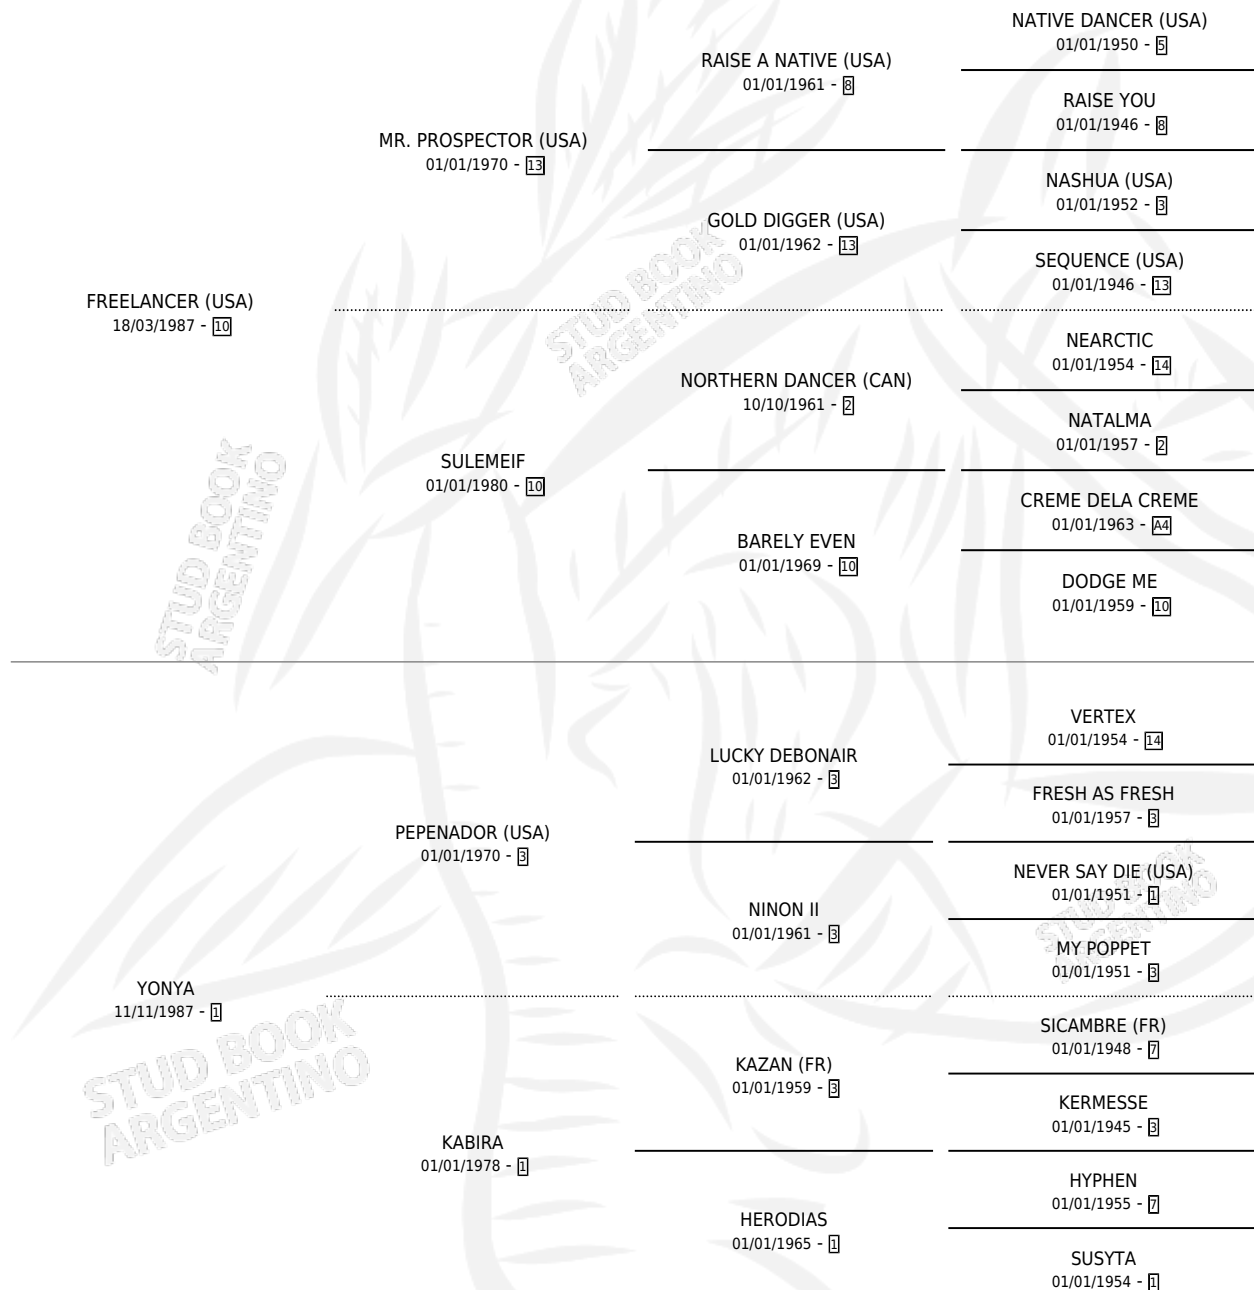

FREE SUNNY

por **FREELANCER (USA)** y **YONYA** por **PEPENADOR (USA)**

Argentina · Hembra · Zaino · SP · 17/07/2006
Familia 1-e · Volumen 39

ESTADO

TIPIFICACIÓN SANGUÍNEA	X
TIPIFICACIÓN POR ADN	✓
PASAPORTE	X
IDENTIFICACIÓN POR MICROCHIP	X
REPRODUCTOR	✓

Lugar de nacimiento: Santa Ana
Criador: Sin dato

~

HIJOS

	MACHOS	HEMBRAS
3 NACIERON	3	0
1 CORRIERON	1	0
1 GANARON	1	0
0 GANADORES CL	0 GANADORES GR	0 GANADORES G1

PEDIGREE