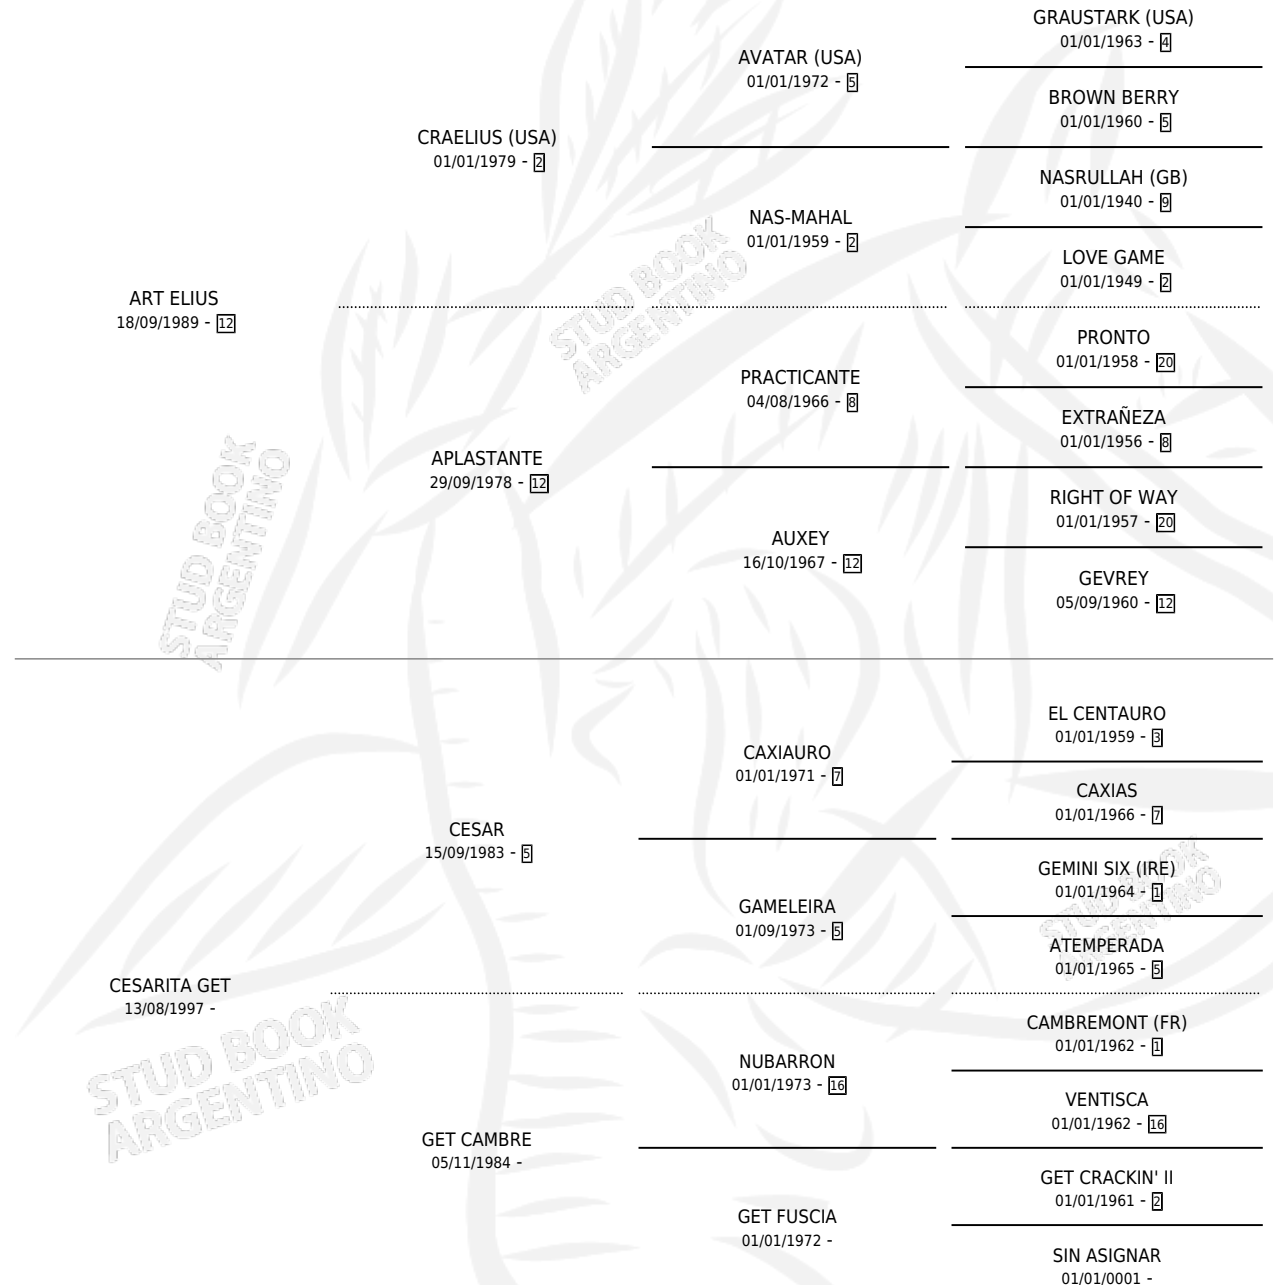

PRINCESA GET

por ART ELIUS y CESARITA GET por CESAR

Argentina · Hembra · Zaino · SP · 04/07/2006
Familia · Volumen 39

ESTADO

TIPIFICACIÓN SANGUÍNEA	X
TIPIFICACIÓN POR ADN	X
PASAPORTE	X
IDENTIFICACIÓN POR MICROCHIP	X
REPRODUCTOR	X

Lugar de nacimiento: Costa Grande

Criador: Sin dato

PEDIGREE

PRINCESA GET

Datos oficiales del Stud Book Argentino

Documento generado el 05/05/2026

studbook.org.ar