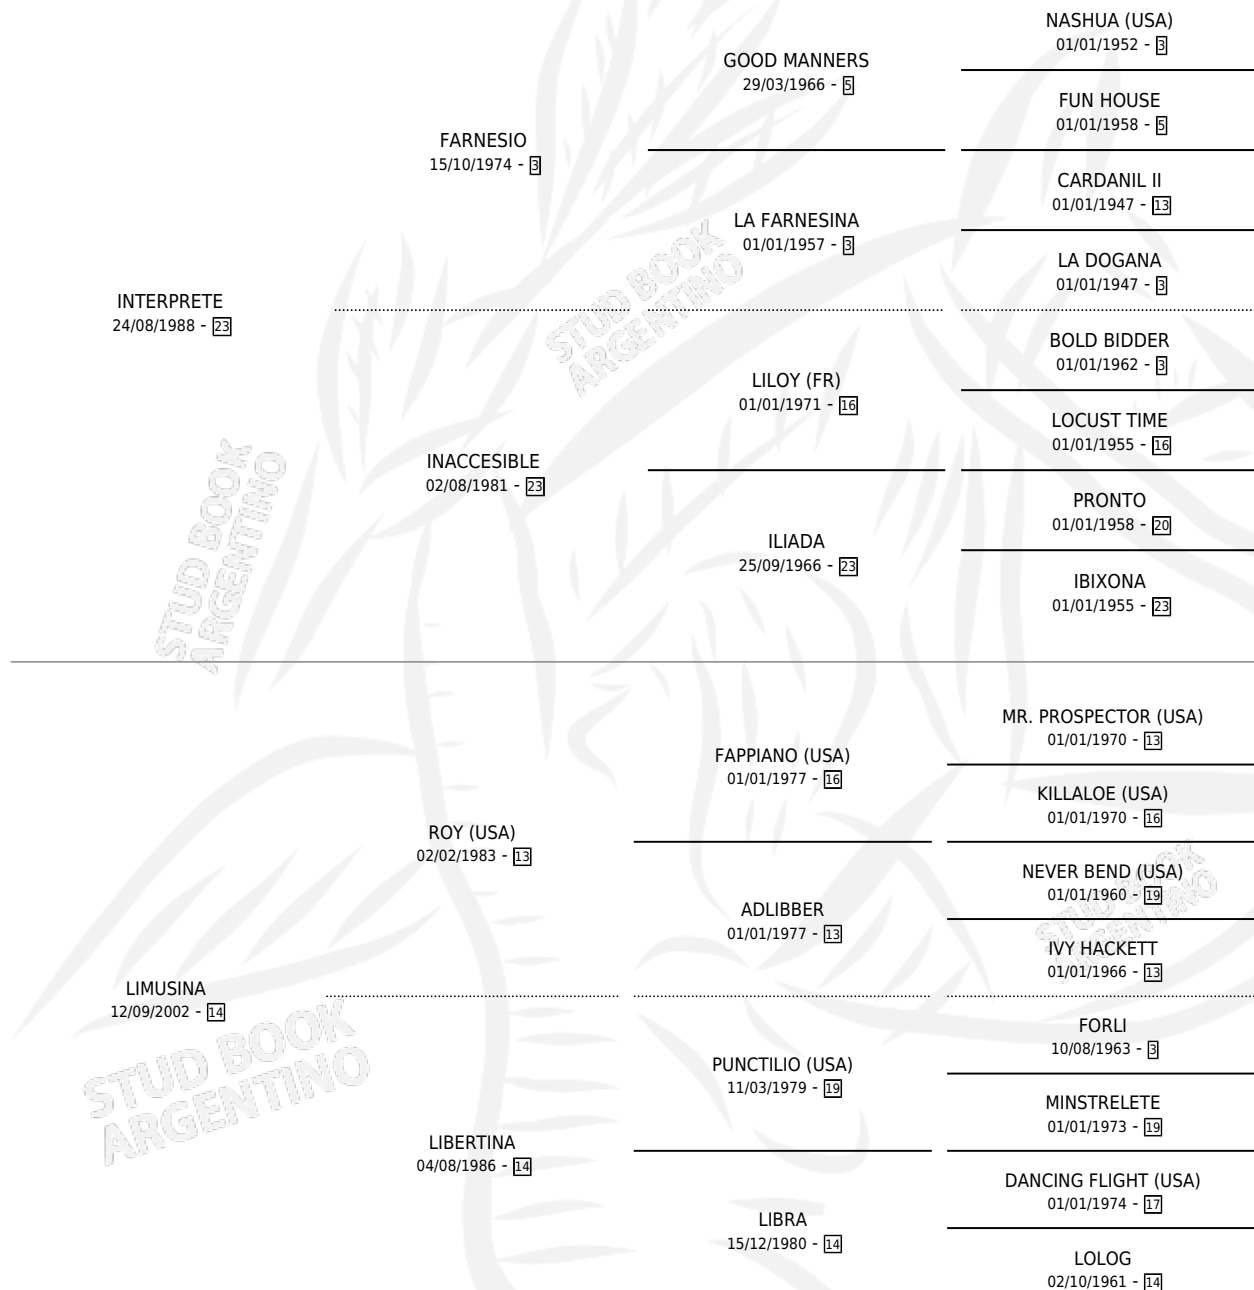

LAVINIUM

por INTERPRETE y LIMUSINA por ROY (USA)

Argentina · Hembra · Zaino · SP · 13/07/2006
Familia 14-e · Volumen 39

ESTADO

TIPIFICACIÓN SANGUÍNEA	X
TIPIFICACIÓN POR ADN	✓
PASAPORTE	X
IDENTIFICACIÓN POR MICROCHIP	X
REPRODUCTOR	✓

Lugar de nacimiento: Vacacion

Criador: Vacacion

~

HIJOS

	MACHOS	HEMBRAS
3 NACIERON	2	1
2 CORRIERON	2	0
2 GANARON	2	0
0 GANADORES CL	0 GANADORES GR	0 GANADORES G1

PEDIGREE

EXPORTACIÓN / IMPORTACIÓN

FECHA	MOVIMIENTO	PAÍS
09/12/2013	EXPORTADO	URUGUAY

~

SERVICIOS

Servicios **4** / Nacimientos **3** / Efectividad **75.00%**

PADRILLO	PRODUCTO	CRIADOR	1ER SERVICIO	ÚLTIMO SERVICIO
THE LEOPARD (USA)	Ø		29/09/2012	29/09/2012
INDYGO SHINER (USA)	LOQUILLO (M Z, 10/09/2012)	LA QUEBRADA	02/10/2011	02/10/2011
THE LEOPARD (USA)	LUQUEADOR (M Z, 16/09/2011)	LA QUEBRADA	10/10/2010	10/10/2010
GRAND REWARD (USA)	LUZ GITANA (H Z, 26/09/2010) •MURIÓ EL 08/08/2024•	LA QUEBRADA	14/09/2009	17/10/2009