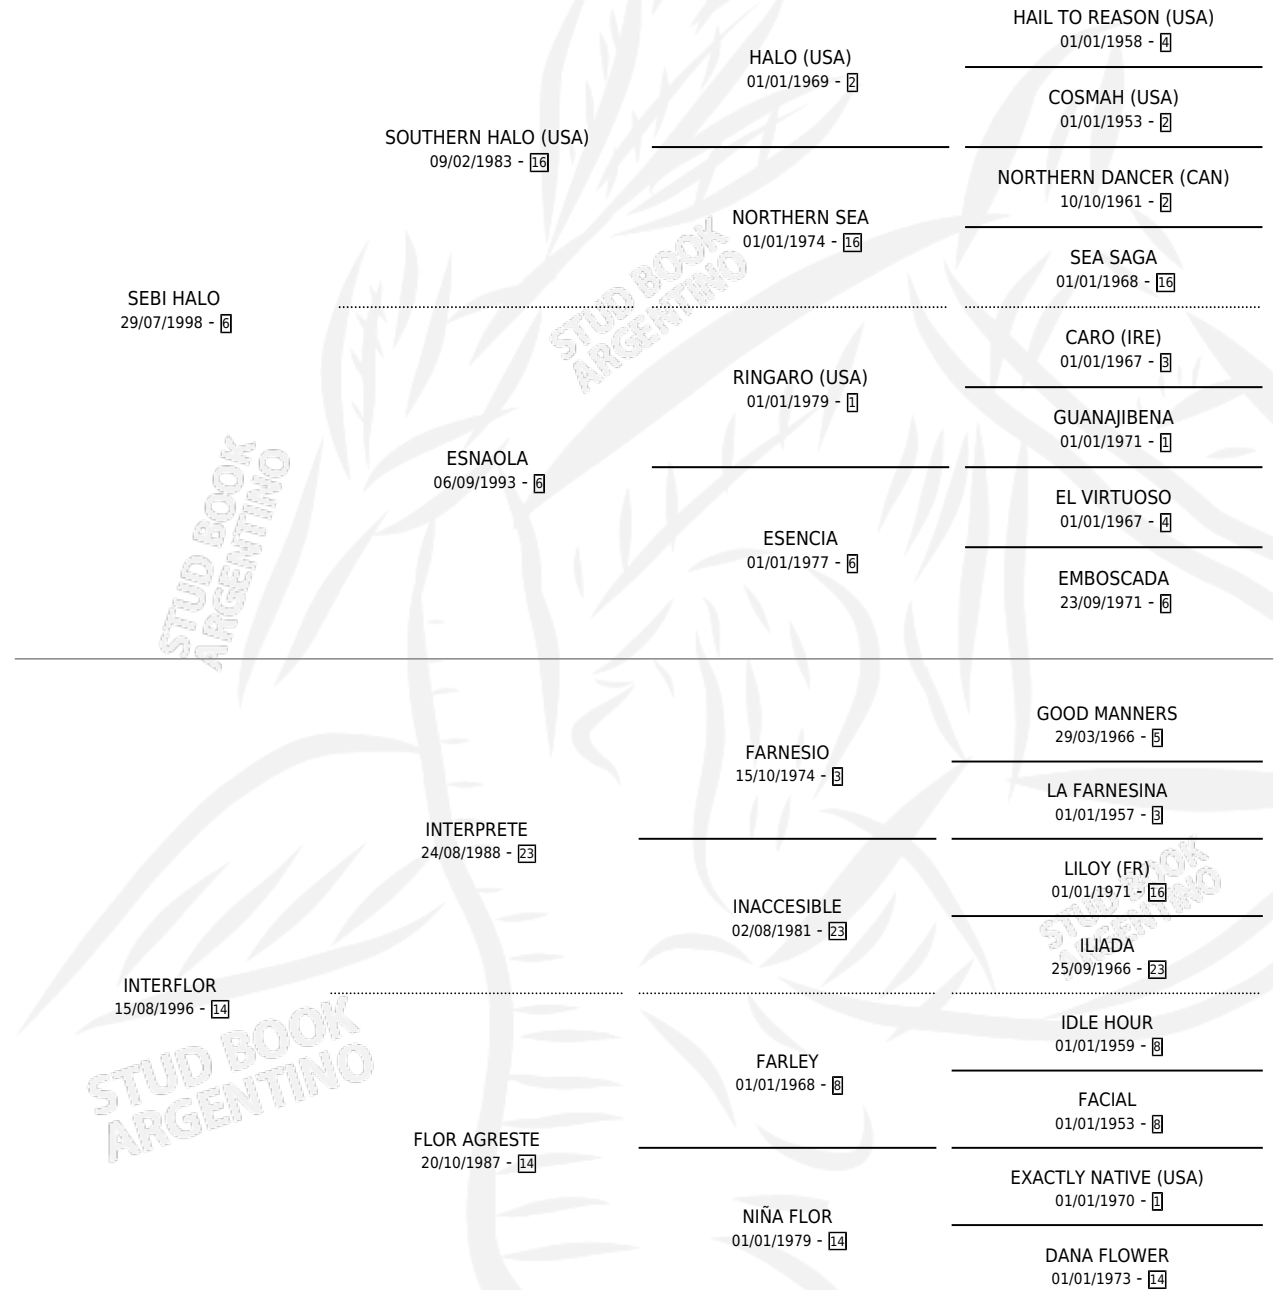

SILVAFLOR

por SEBI HALO y INTERFLOR por INTERPRETE

Argentina · Hembra · Zaino · SP · 30/07/2006
Familia 14-e · Volumen 39

ESTADO

TIPIFICACIÓN SANGUÍNEA	X
TIPIFICACIÓN POR ADN	✓
PASAPORTE	X
IDENTIFICACIÓN POR MICROCHIP	X
REPRODUCTOR	✓

Lugar de nacimiento: El Paraiso

Criador: El Paraiso

~

HIJOS

	MACHOS	HEMBRAS
8 NACIERON	2	6
7 CORRIERON	2	5
3 GANARON	0	3
0 GANADORES CL	0 GANADORES GR	0 GANADORES G1

PEDIGREE