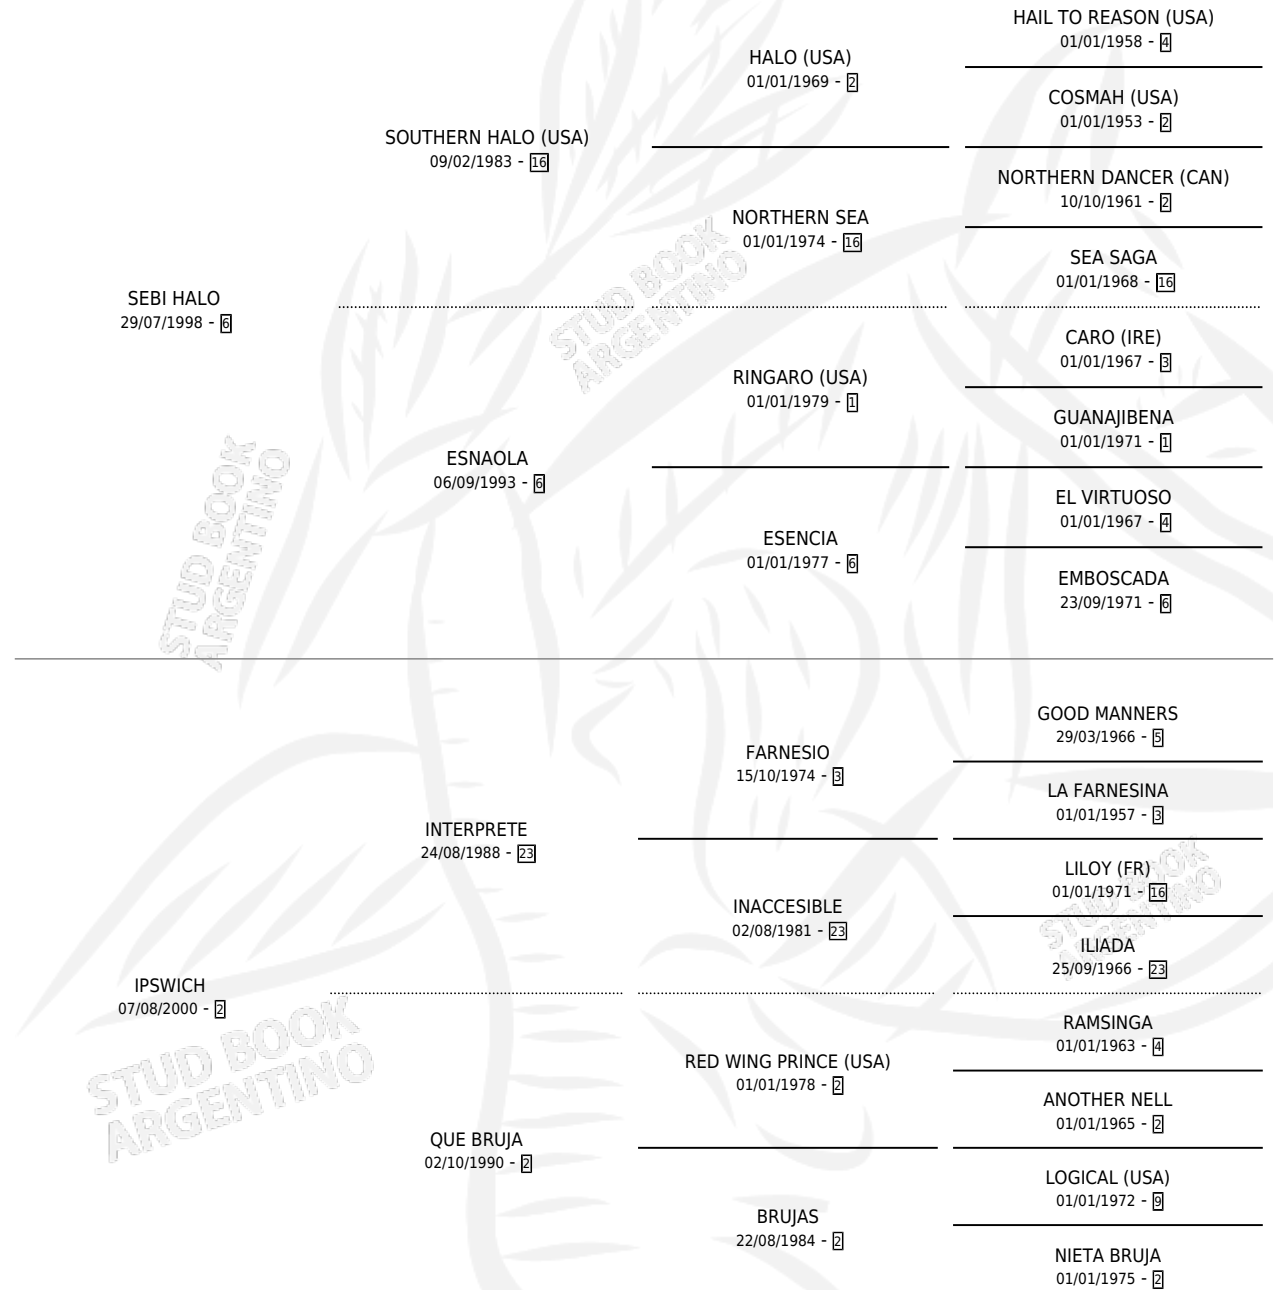

SIERRAS BRUJAS

por SEBI HALO y IPSWICH por INTERPRETE

Argentina · Hembra · Zaino · SP · 31/07/2006
Familia 2-h · Volumen 39

ESTADO

TIPIFICACIÓN SANGUÍNEA	X
TIPIFICACIÓN POR ADN	X
PASAPORTE	X
IDENTIFICACIÓN POR MICROCHIP	X
REPRODUCTOR	X

Lugar de nacimiento: El Paraiso

Criador: El Paraiso

PEDIGREE