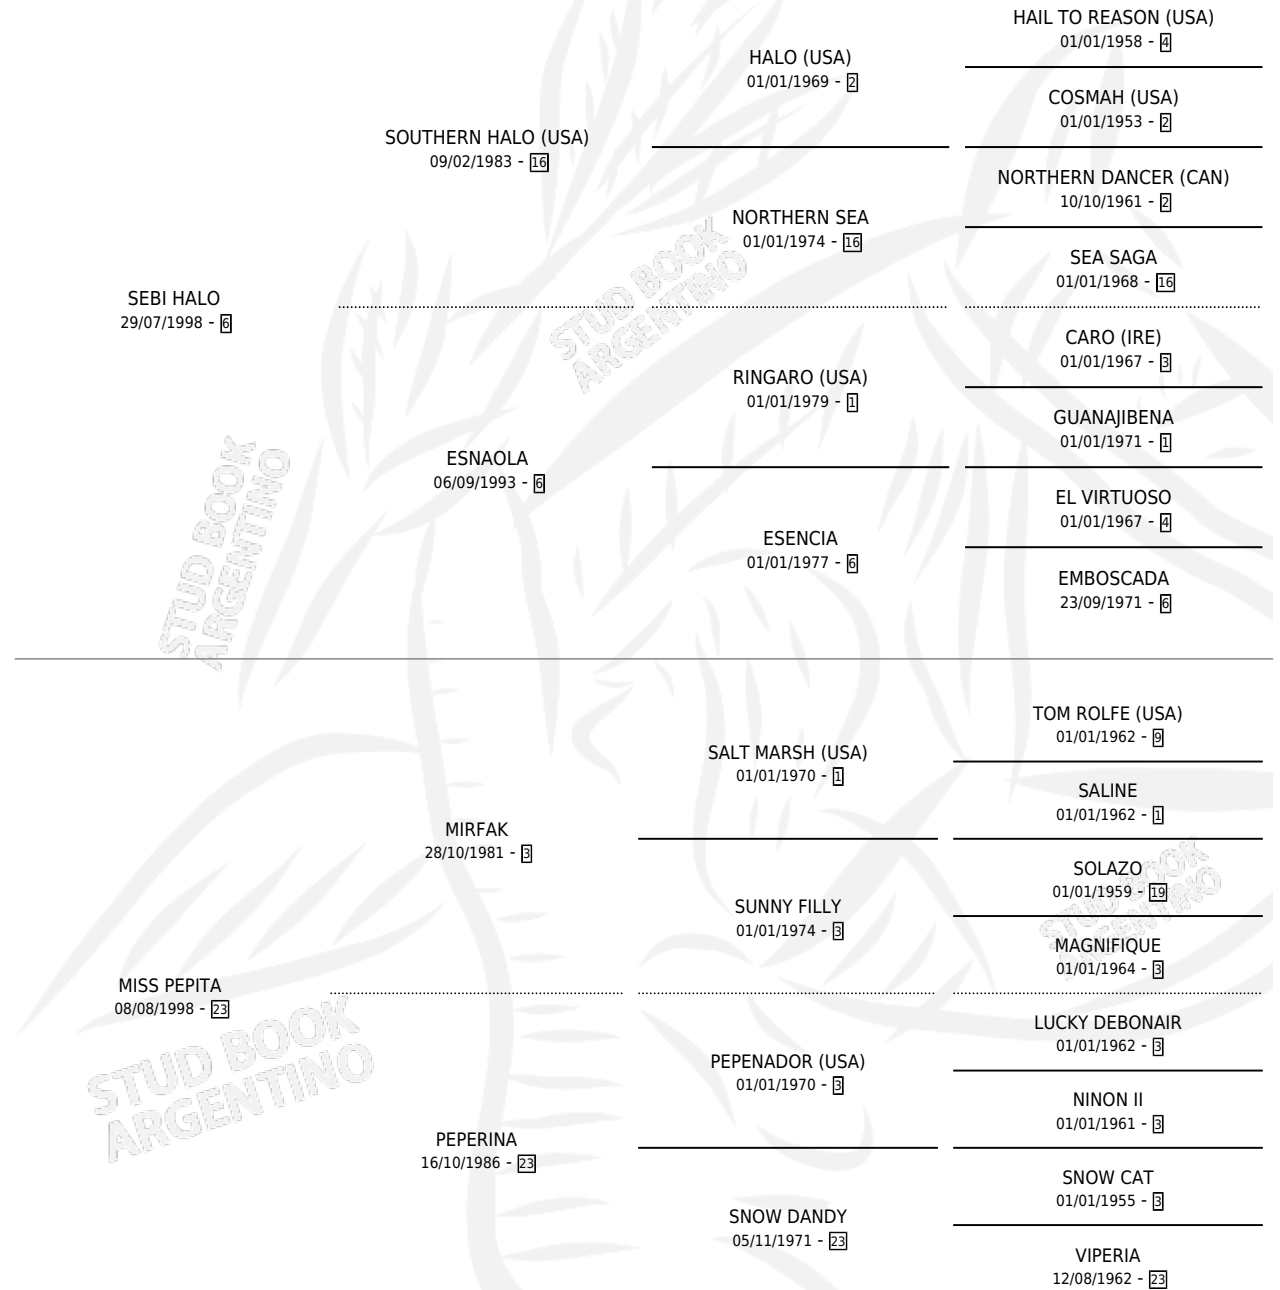

SENTINEL PEAK

por SEBI HALO y MISS PEPITA por MIRFAK

Argentina · Macho · Zaino Doradillo · SP · 17/07/2006
Familia 23-a · Volumen 39

ESTADO

TIPIFICACIÓN SANGUÍNEA	X
TIPIFICACIÓN POR ADN	✓
PASAPORTE	X
IDENTIFICACIÓN POR MICROCHIP	X
REPRODUCTOR	X

Lugar de nacimiento: El Paraiso

Criador: El Paraiso

PEDIGREE

CAMPAÑA

Solo carreras oficiales de Argentina

POR EDAD

EDAD	CC	1°	2°	3°	4°	5°	NP	CLC	CLG	CLCG1	CLGG1	IMPORTE	GANANCIA / CC
3 AÑOS	1	0	1	0	0	0	0	0	0	0	0	\$8,750	\$8,750
TOTALES	1	0	1	0	0	0	0	0	0	0	0	\$8,750	\$8,750
%		0.0%	100%	0.0%	0.0%	0.0%	0.0%	0.0%	0.0%	0.0%	0.0%		