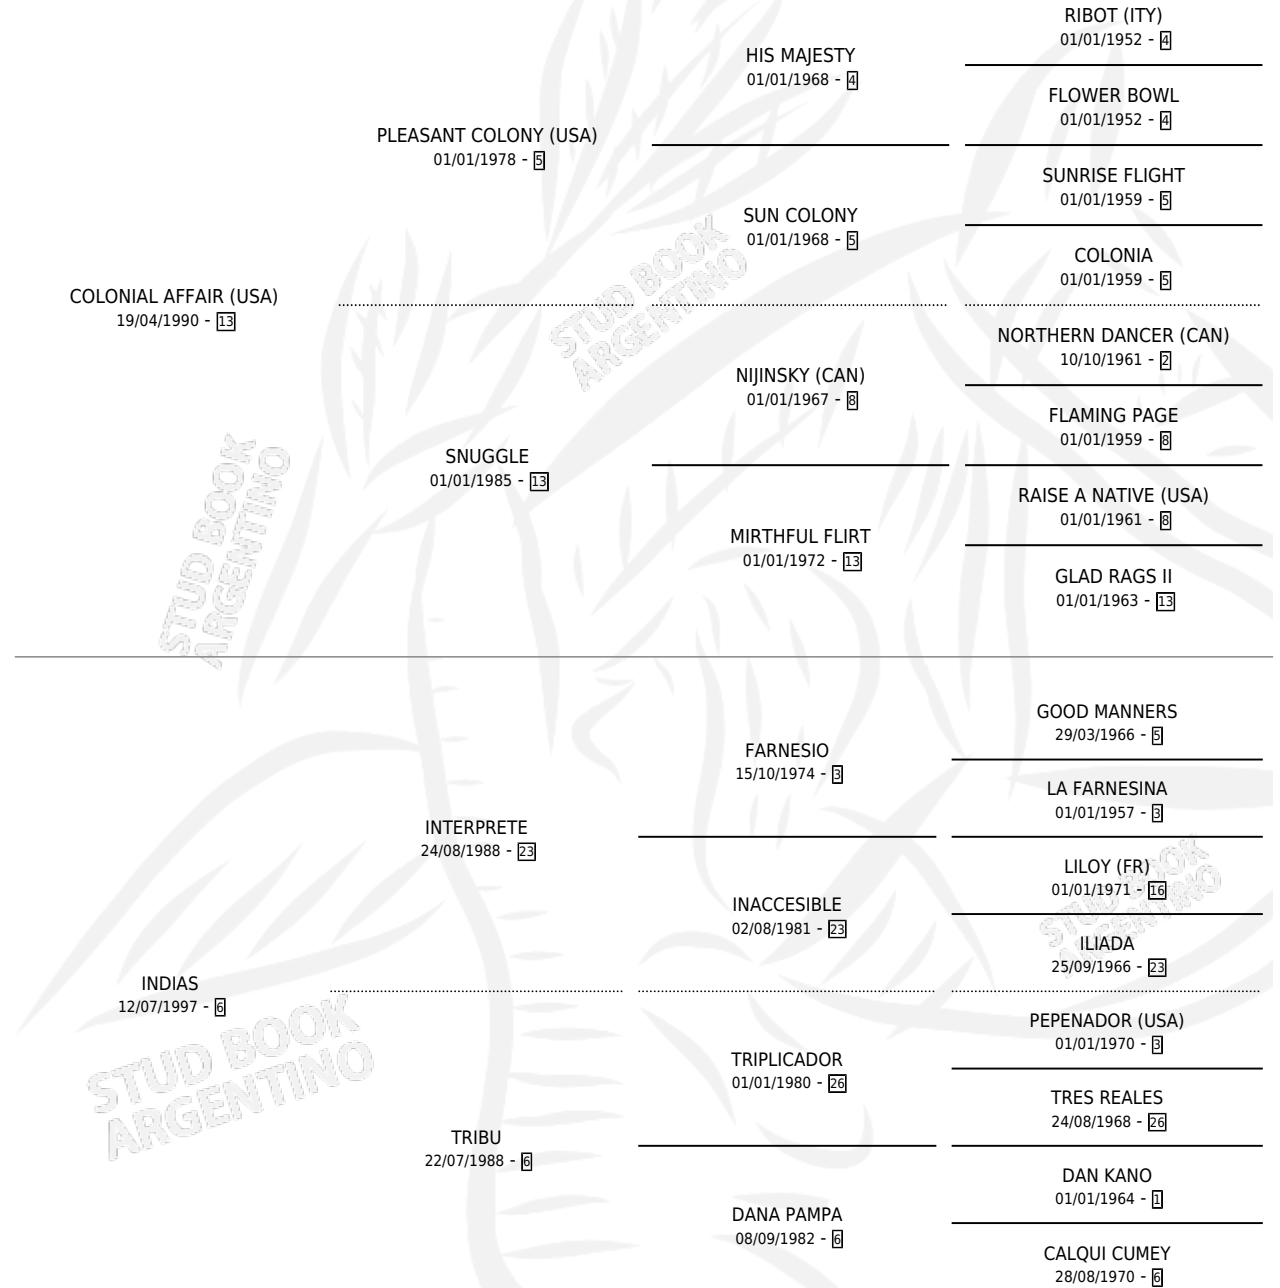

CUENTAS

por COLONIAL AFFAIR (USA) y INDIAS por INTERPRETE

Argentina · Hembra · Alazan · SP · 28/07/2006
Familia 6-e · Volumen 39

ESTADO

TIPIFICACIÓN SANGUÍNEA	X
TIPIFICACIÓN POR ADN	✓
PASAPORTE	X
IDENTIFICACIÓN POR MICROCHIP	X
REPRODUCTOR	X

Lugar de nacimiento: El Paraiso

Criador: El Paraiso

PEDIGREE

CAMPAÑA

Solo carreras oficiales de Argentina

POR EDAD

EDAD	CC	1°	2°	3°	4°	5°	NP	CLC	CLG	CLCG1	CLGG1	IMPORTE	GANANCIA / CC
2 AÑOS	5	0	2	0	1	0	2	0	0	0	0	\$26,400	\$5,280
TOTALES	5	0	2	0	1	0	2	0	0	0	0	\$26,400	\$5,280
%		0.0%	40.0%	0.0%	20.0%	0.0%	40.0%	0.0%	0.0%	0.0%	0.0%		

Placés en San Isidro en 5 carreras disputadas.

POR DISTANCIA

HIPODROMO	CC	1°	2°	3°	4°	5°	NP	CLC	CLG	CLCG1	CLGG1	IMPORTE
SAN ISIDRO	3	0	2	0	0	0	1	0	0	0	0	\$22,400
1000 MTS	3	0	2	0	0	0	1	0	0	0	0	\$22,400
PALERMO	2	0	0	0	1	0	1	0	0	0	0	\$4,000
800 MTS	2	0	0	0	1	0	1	0	0	0	0	\$4,000