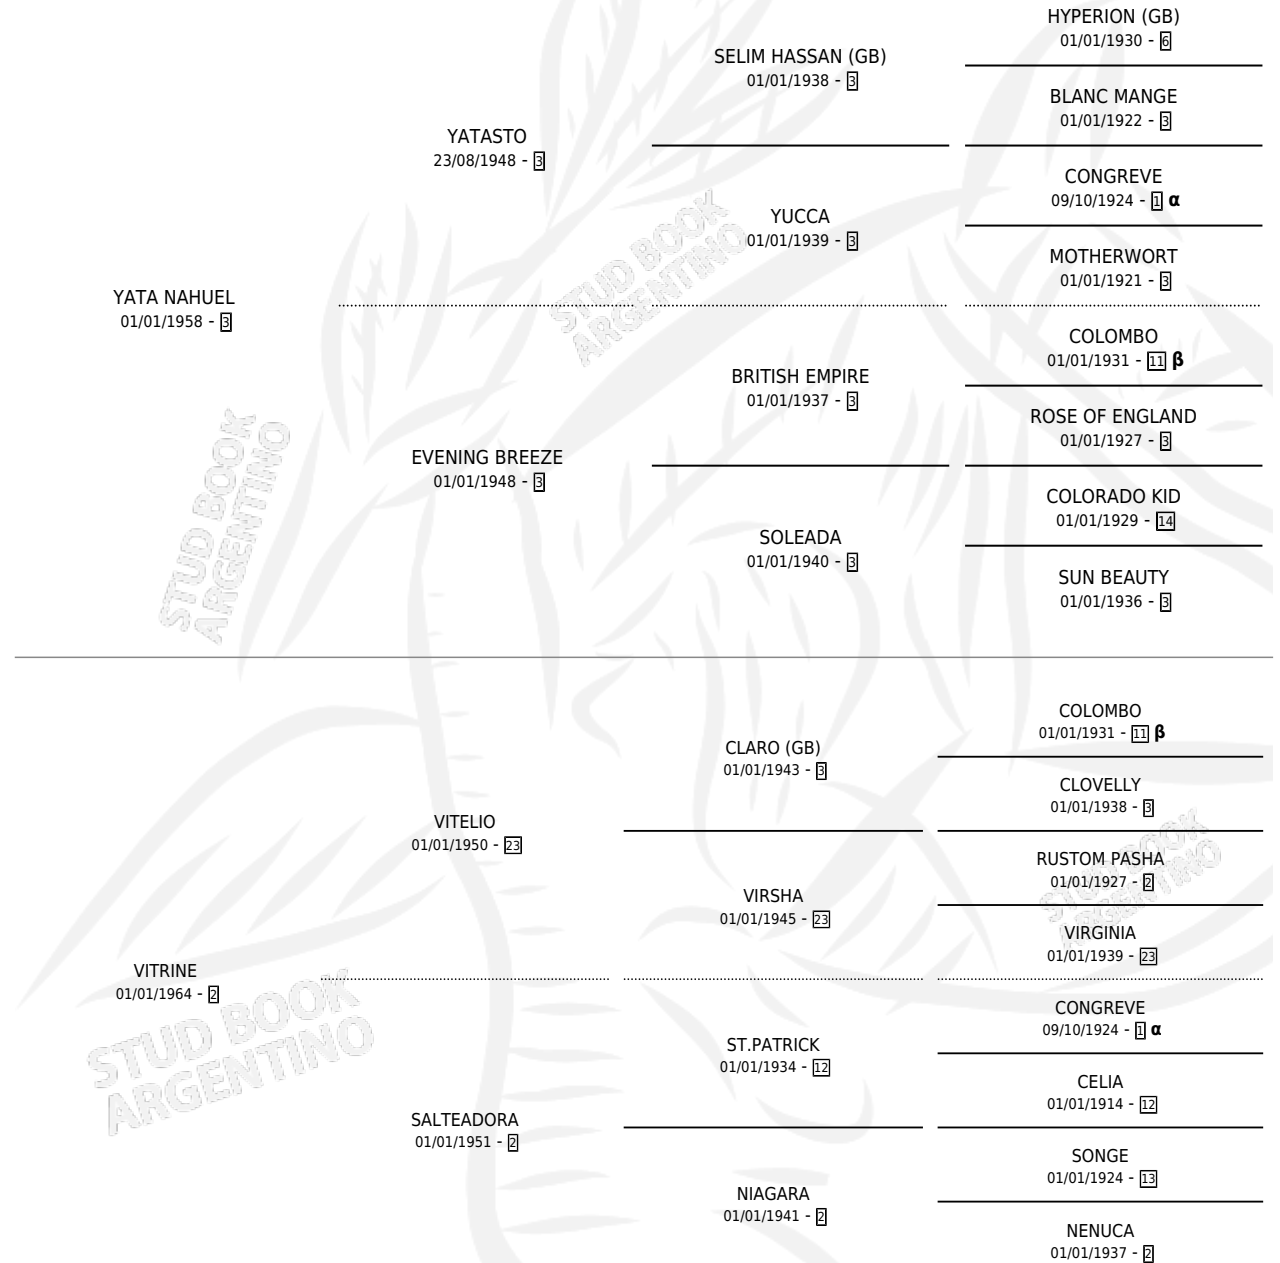

CON TUTTII

por YATA NAHUEL y VITRINE por VITELIO

Argentina · Macho · Alazan · SP · 10/07/1975
Familia 2-h · Volumen 29

ESTADO

TIPIFICACIÓN SANGUÍNEA	X
TIPIFICACIÓN POR ADN	X
PASAPORTE	X
IDENTIFICACIÓN POR MICROCHIP	X
REPRODUCTOR	X

Lugar de nacimiento: Campo particular

Criador: Sin dato

PEDIGREE

INBREEDING : α, β

CAMPAÑA

Solo carreras oficiales de Argentina

POR EDAD

EDAD	CC	1°	2°	3°	4°	5°	NP	CLC	CLG	CLCG1	CLGG1	IMPORTE	GANANCIA / CC
2 AÑOS	6	2	1	2	0	1	0	4	0	0	0	\$0	\$0
3 AÑOS	1	0	1	0	0	0	0	1	0	0	0	\$0	\$0
5 AÑOS	4	3	0	0	0	1	0	0	0	0	0	\$0	\$0
TOTALES	11	5	2	2	0	2	0	5	0	0	0	\$0	\$0
%		45.5%	18.2%	18.2%	0.0%	18.2%	0.0%	45.5%	0.0%	0.0%	0.0%		