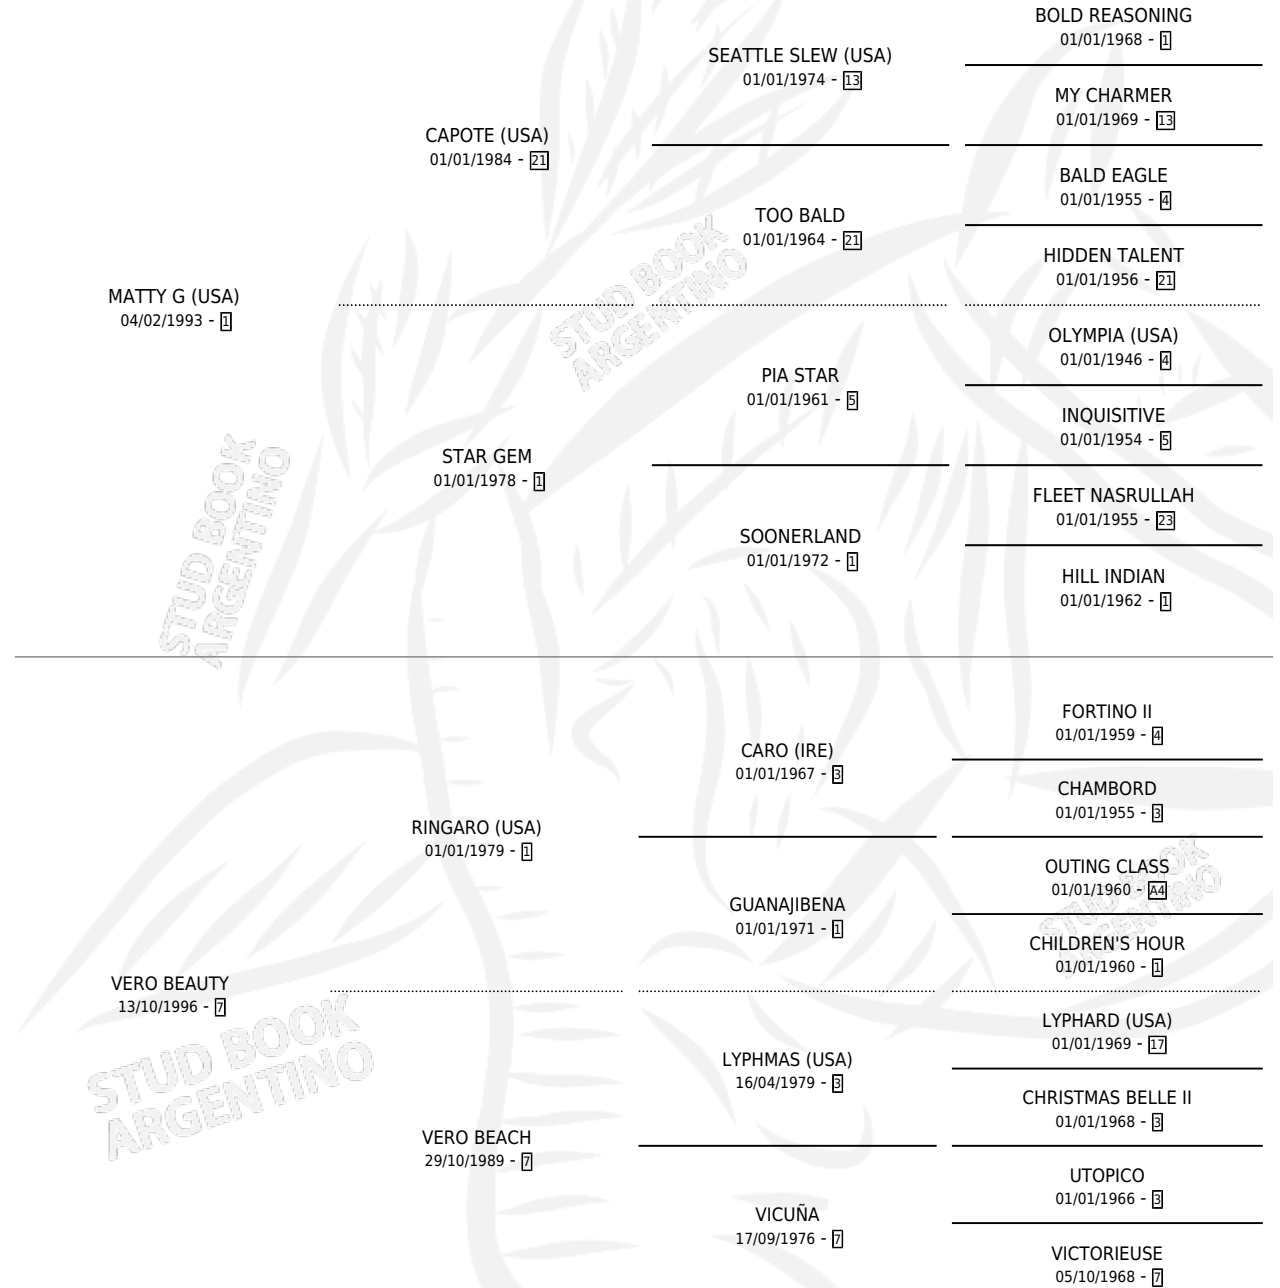

CICLOTIMICO

por **MATTY G (USA)** y **VERO BEAUTY** por **RINGARO (USA)**

Argentina · Macho · Tordillo · SP · 05/08/2006
Familia 7 · Volumen 39

ESTADO

TIPIFICACIÓN SANGUÍNEA	X
TIPIFICACIÓN POR ADN	✓
PASAPORTE	X
IDENTIFICACIÓN POR MICROCHIP	X
REPRODUCTOR	X

Lugar de nacimiento: Santa Victoria
Criador: Haras Santa Victoria S.A.

PEDIGREE

CAMPAÑA

Solo carreras oficiales de Argentina

POR EDAD

EDAD	CC	1°	2°	3°	4°	5°	NP	CLC	CLG	CLCG1	CLGG1	IMPORTE	GANANCIA / CC
2 AÑOS	3	0	0	0	0	0	3	0	0	0	0	\$0	\$0
3 AÑOS	2	0	0	0	0	0	2	0	0	0	0	\$0	\$0
TOTALES	5	0	0	0	0	0	5	0	0	0	0	\$0	\$0
%		0.0%	0.0%	0.0%	0.0%	0.0%	100%	0.0%	0.0%	0.0%	0.0%		