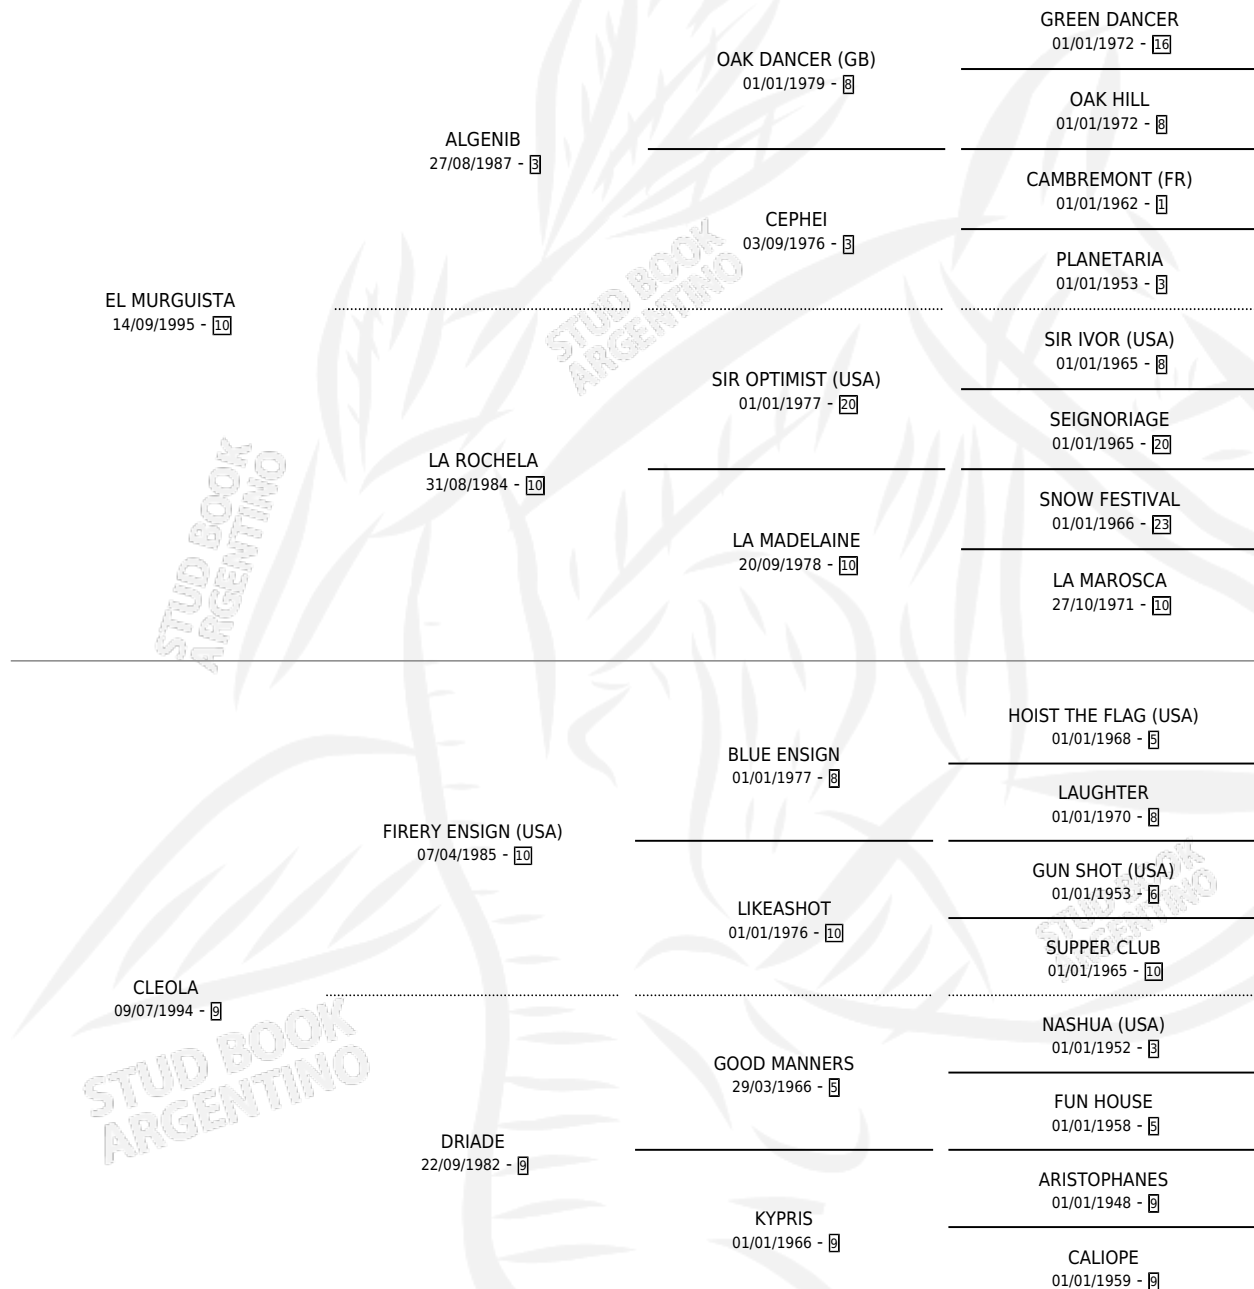

MURGA FOLKLORICA

por EL MURGUISTA y CLEOLA por FIRERY ENSIGN (USA)

Argentina · Hembra · Zaino · SP · 24/07/2006
Familia 9-g · Volumen 39

ESTADO

TIPIFICACIÓN SANGUÍNEA	X
TIPIFICACIÓN POR ADN	X
PASAPORTE	X
IDENTIFICACIÓN POR MICROCHIP	X
REPRODUCTOR	X

Lugar de nacimiento: Santa Paula Del Sagrado Corazon

Criador: Santa Paula Del Sagrado Corazon

PEDIGREE

MURGA FOLKLORICA

Datos oficiales del Stud Book Argentino

Documento generado el 09/05/2026

studbook.org.ar