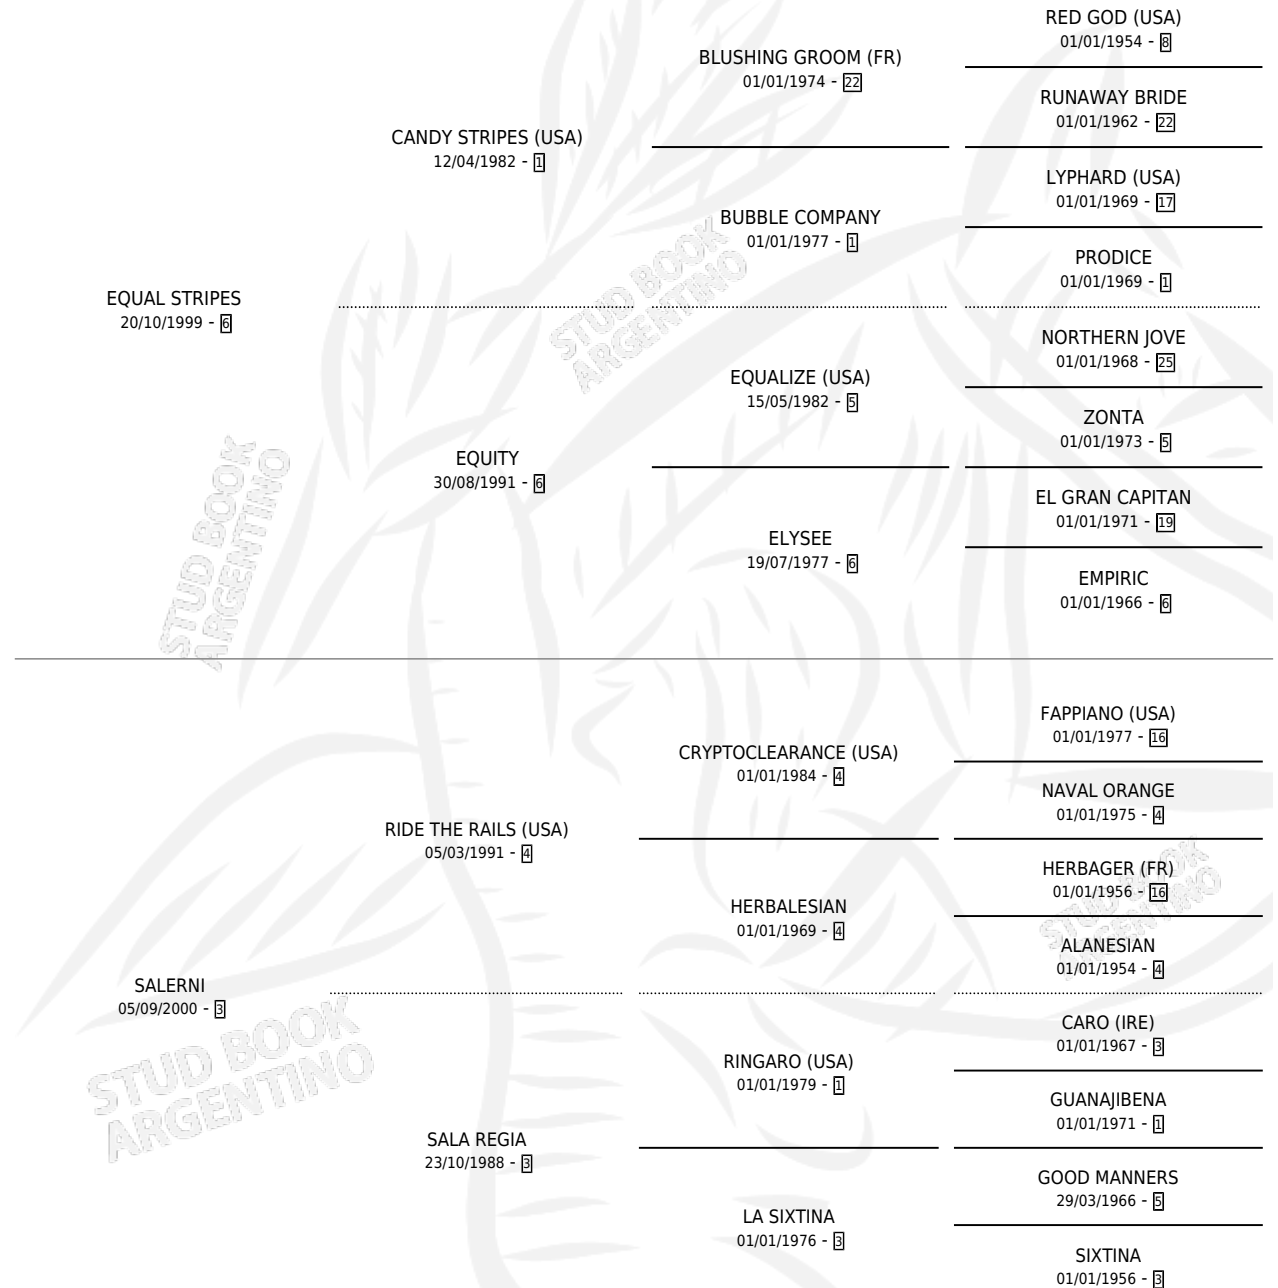

SALESMAN

por EQUAL STRIPES y SALERNI por RIDE THE RAILS
(USA)

Argentina · Macho · Zaino · SP · 29/07/2006
Familia 3-b · Volumen 39

ESTADO

TIPIFICACIÓN SANGUÍNEA	X
TIPIFICACIÓN POR ADN	✓
PASAPORTE	X
IDENTIFICACIÓN POR MICROCHIP	X
REPRODUCTOR	✓

Lugar de nacimiento: Abolengo

Criador: Abolengo

PEDIGREE

CAMPAÑA

Solo carreras oficiales de Argentina

POR EDAD

EDAD	CC	1°	2°	3°	4°	5°	NP	CLC	CLG	CLCG1	CLGG1	IMPORTE	GANANCIA / CC
2 AÑOS	1	0	0	0	0	0	1	0	0	0	0	\$0	\$0
3 AÑOS	6	1	1	0	1	0	3	0	0	0	0	\$43,950	\$7,325
4 AÑOS	8	1	2	1	0	0	4	0	0	0	0	\$47,500	\$5,938
5 AÑOS	4	0	1	1	1	1	0	0	0	0	0	\$18,600	\$4,650
7 AÑOS	2	0	0	0	0	0	2	1	0	0	0	\$0	\$0
TOTALES	21	2	4	2	2	1	10	1	0	0	0	\$110,050	\$5,240
%		9.5%	19.0%	9.5%	9.5%	4.8%	47.6%	4.8%	0.0%	0.0%	0.0%		