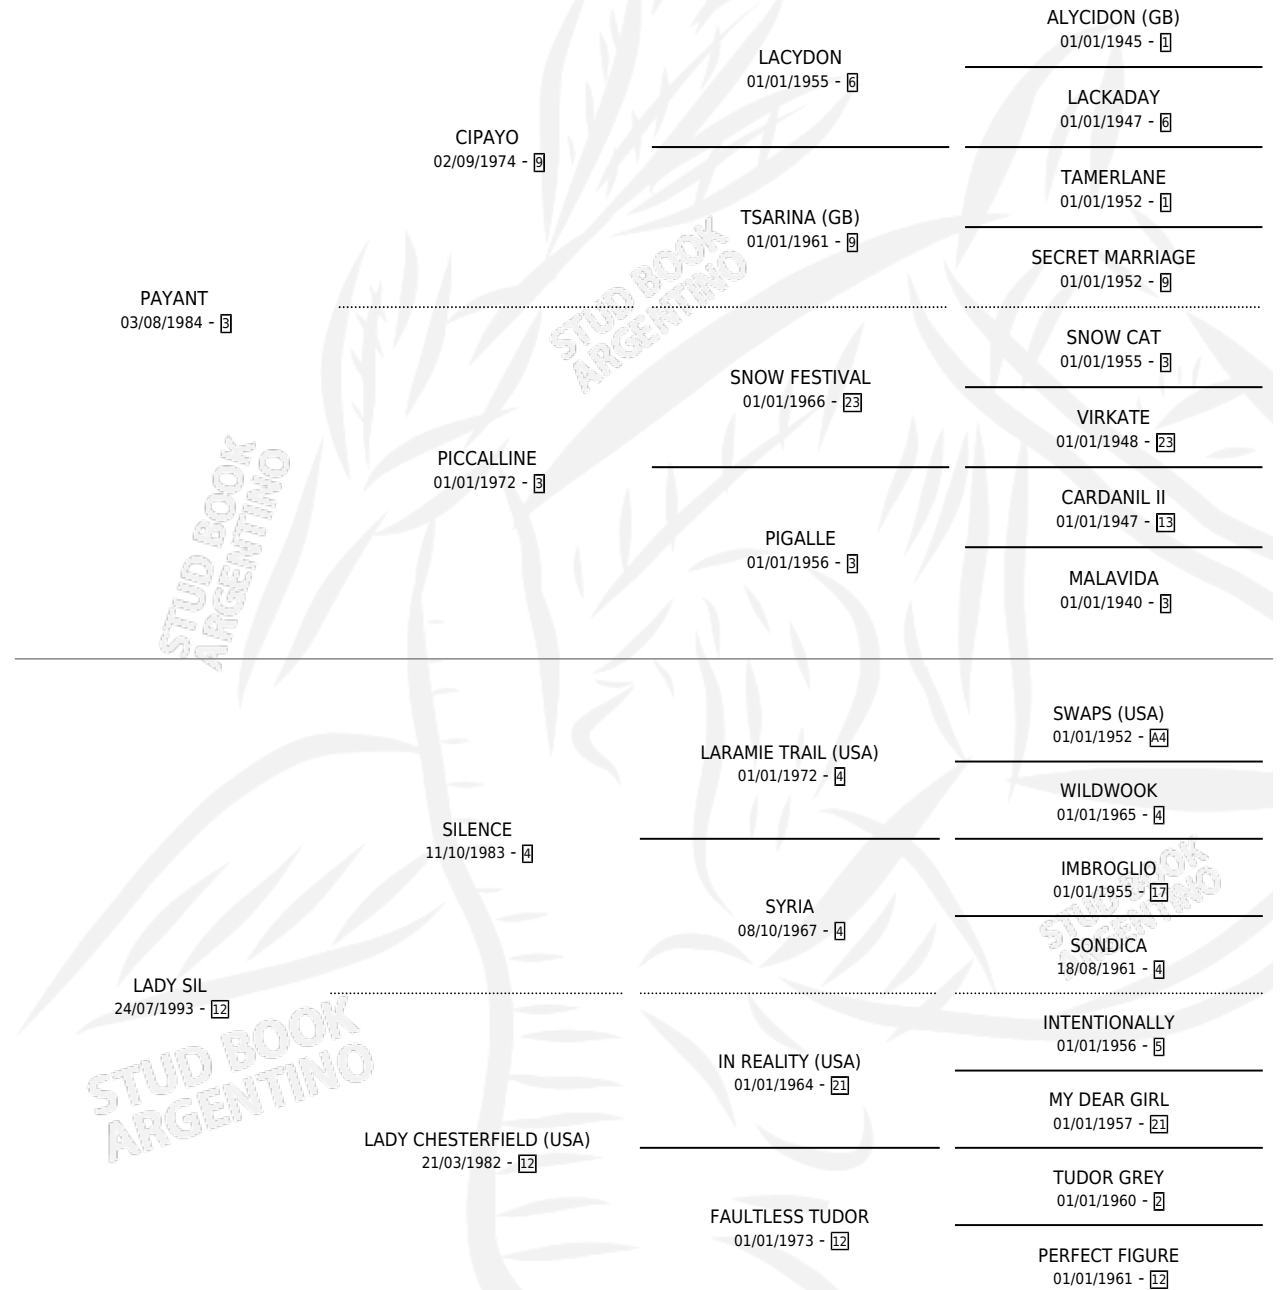

ATLAS PAY

por **PAYANT** y **LADY SIL** por **SILENCE**

Argentina · Macho · Alazan · SP · 26/07/2006
Familia 12-b · Volumen 39

ESTADO

TIPIFICACIÓN SANGUÍNEA	X
TIPIFICACIÓN POR ADN	✓
PASAPORTE	X
IDENTIFICACIÓN POR MICROCHIP	X
REPRODUCTOR	X

Lugar de nacimiento: Caryjuan

Criador: Caryjuan

PEDIGREE

CAMPAÑA

Solo carreras oficiales de Argentina

POR EDAD

EDAD	CC	1°	2°	3°	4°	5°	NP	CLC	CLG	CLCG1	CLGG1	IMPORTE	GANANCIA / CC
3 AÑOS	5	0	0	1	0	2	2	1	0	0	0	\$2,850	\$570
4 AÑOS	4	0	0	0	0	1	3	0	0	0	0	\$561	\$140
5 AÑOS	2	0	0	0	0	0	2	0	0	0	0	\$0	\$0
6 AÑOS	1	0	0	0	0	0	1	0	0	0	0	\$0	\$0
TOTALES	12	0	0	1	0	3	8	1	0	0	0	\$3,411	\$284
%		0.0%	0.0%	8.3%	0.0%	25.0%	66.7%	8.3%	0.0%	0.0%	0.0%		

Placés en La Punta en 12 carreras disputadas.

POR DISTANCIA

HIPODROMO	CC	1°	2°	3°	4°	5°	NP	CLC	CLG	CLCG1	CLGG1	IMPORTE
LA PUNTA	12	0	0	1	0	3	8	0	0	0	0	\$3,411
1400 MTS	5	0	0	1	0	2	2	0	0	0	0	\$2,936
1200 MTS	2	0	0	0	0	0	2	0	0	0	0	\$0
1000 MTS	1	0	0	0	0	0	1	0	0	0	0	\$0
1600 MTS	4	0	0	0	0	1	3	0	0	0	0	\$475