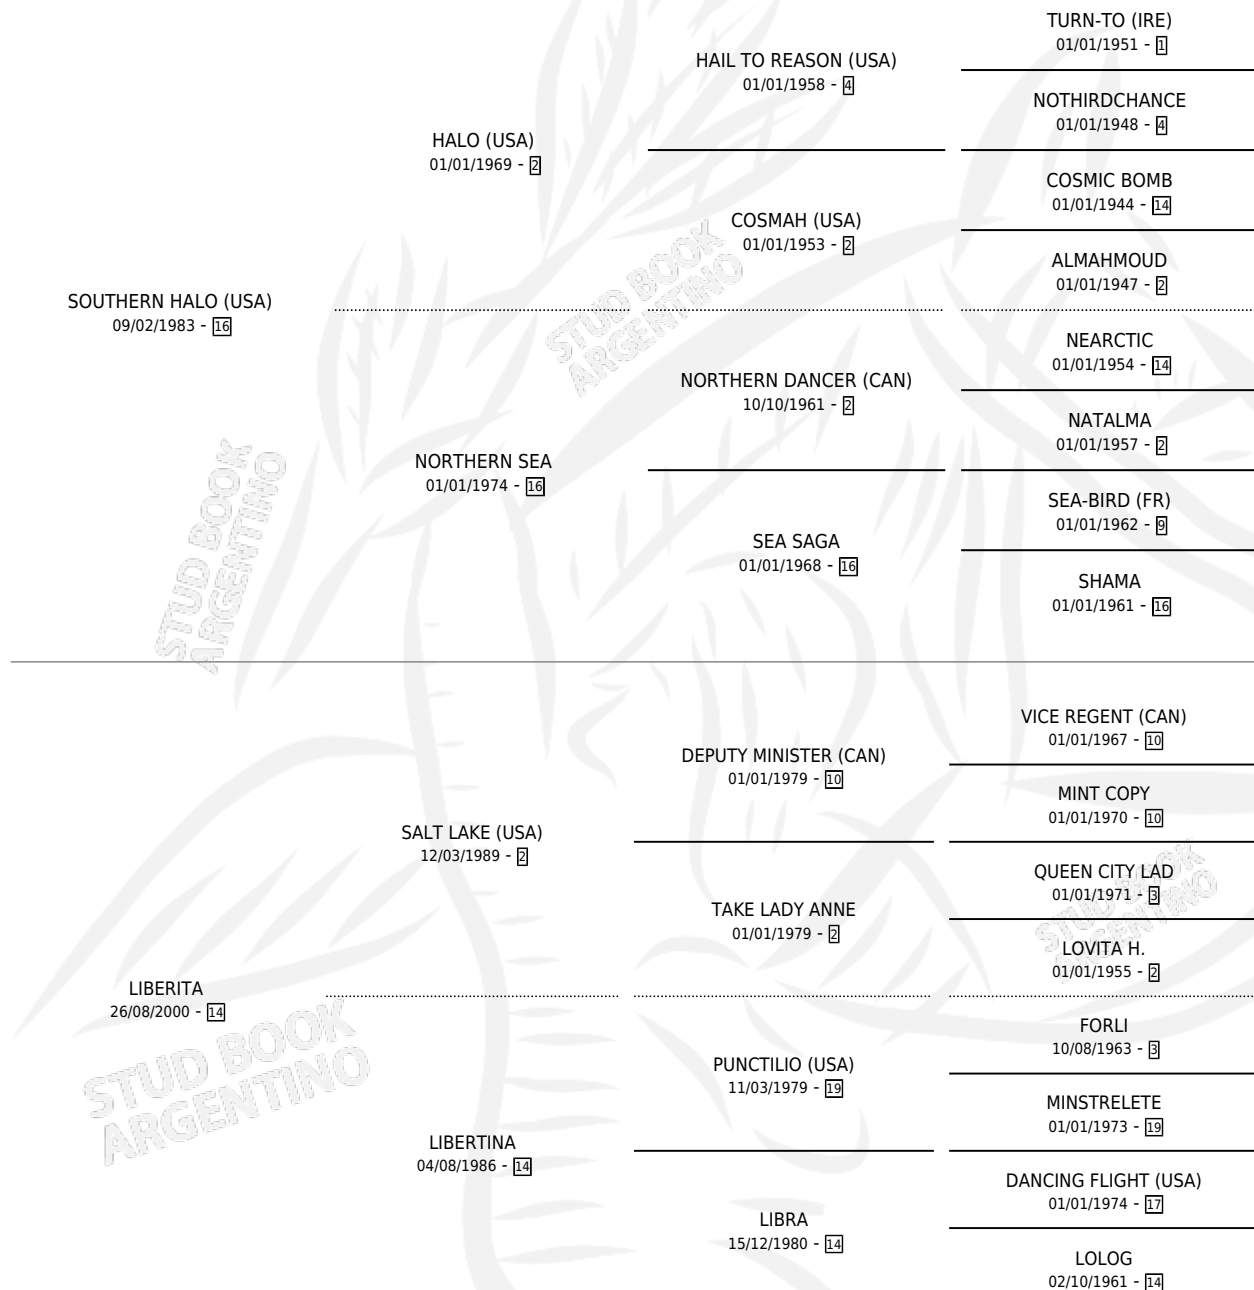

LIPZIG

por **SOUTHERN HALO (USA)** y **LIBERITA** por **SALT LAKE (USA)**

Argentina · Hembra · Zaino · SP · 06/07/2006
Familia 14-e · Volumen 39

ESTADO

TIPIFICACIÓN SANGUÍNEA	X
TIPIFICACIÓN POR ADN	✓
PASAPORTE	X
IDENTIFICACIÓN POR MICROCHIP	X
REPRODUCTOR	✓

Lugar de nacimiento: Vacacion
Criador: Vacacion

~

HIJOS

	MACHOS	HEMBRAS
8 NACIERON	5	3
5 CORRIERON	4	1
3 GANARON	3	0
0 GANADORES CL	0 GANADORES GR	0 GANADORES G1

PEDIGREE

CAMPAÑA

Solo carreras oficiales de Argentina