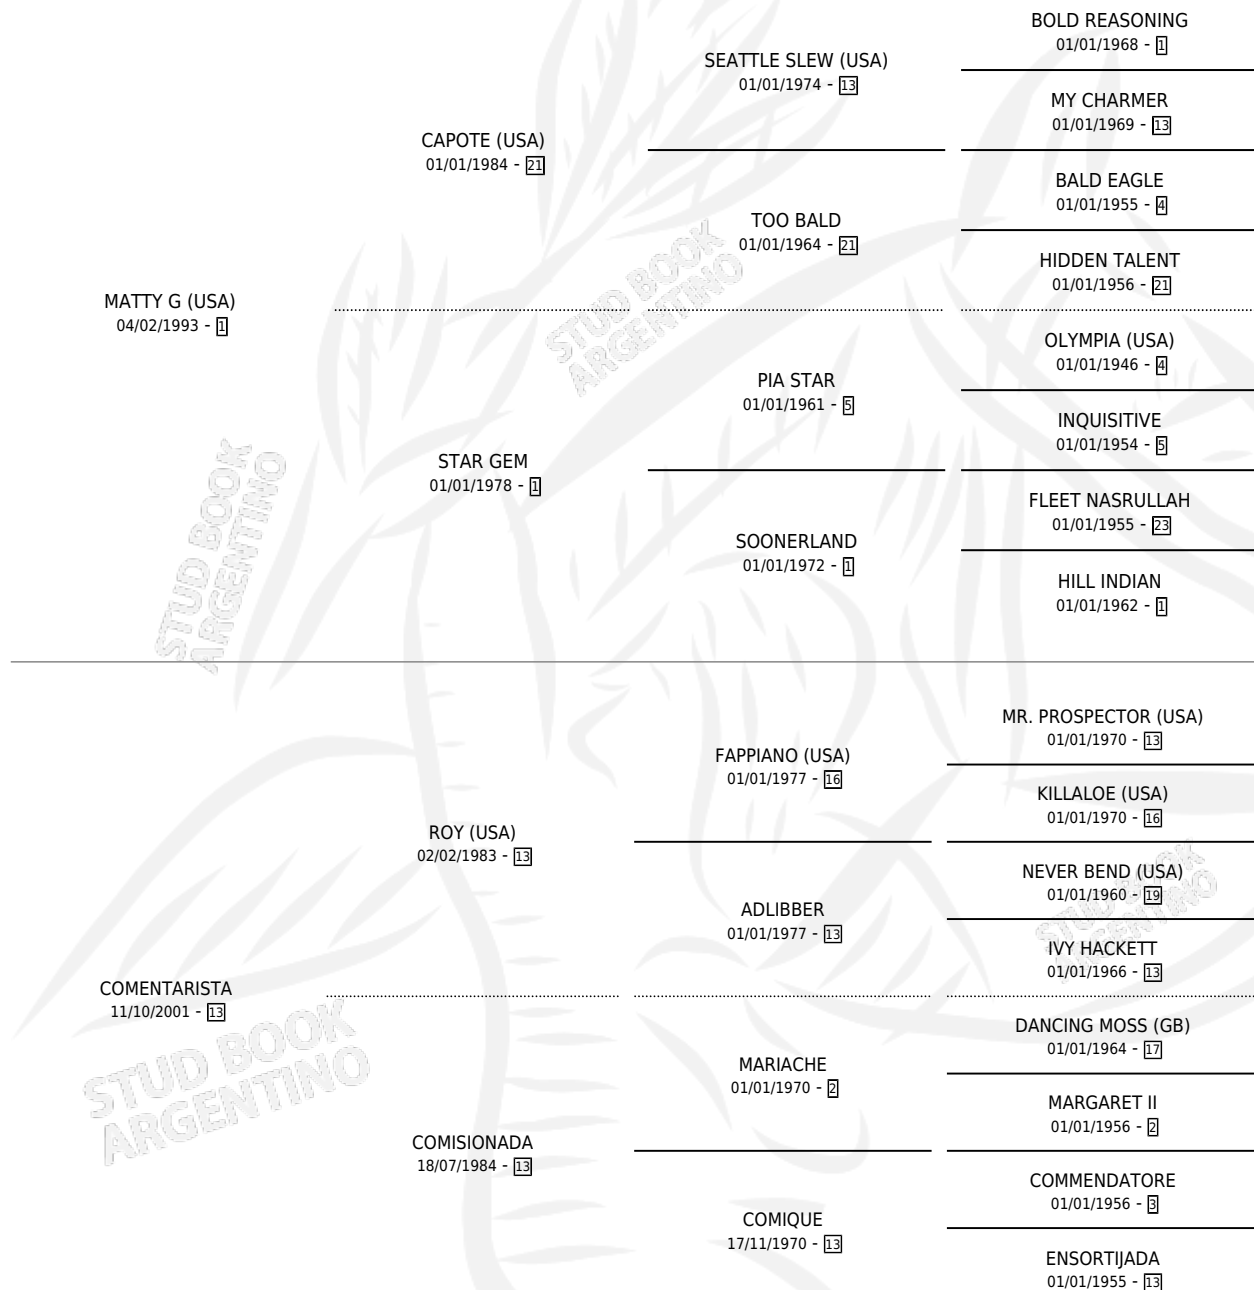

CROC MADAME

por **MATTY G (USA)** y **COMENTARISTA** por **ROY (USA)**

Argentina · Hembra · Zaino · SP · 07/07/2006
Familia 13-c · Volumen 39

ESTADO

TIPIFICACIÓN SANGUÍNEA	X
TIPIFICACIÓN POR ADN	✓
PASAPORTE	X
IDENTIFICACIÓN POR MICROCHIP	X
REPRODUCTOR	✓

Lugar de nacimiento: Vacacion

Criador: Vacacion

~

HIJOS

	MACHOS	HEMBRAS
5 NACIERON	4	1
1 CORRIERON	0	1

SIN ACTUACIONES

PEDIGREE

CAMPAÑA

Solo carreras oficiales de Argentina

POR EDAD

EDAD	CC	1°	2°	3°	4°	5°	NP	CLC	CLG	CLCG1	CLGG1	IMPORTE	GANANCIA / CC
2 AÑOS	3	0	0	0	0	0	3	0	0	0	0	\$0	\$0
3 AÑOS	6	0	0	0	2	0	4	0	0	0	0	\$3,840	\$640
TOTALES	9	0	0	0	2	0	7	0	0	0	0	\$3,840	\$427
%		0.0%	0.0%	0.0%	22.2%	0.0%	77.8%	0.0%	0.0%	0.0%	0.0%		