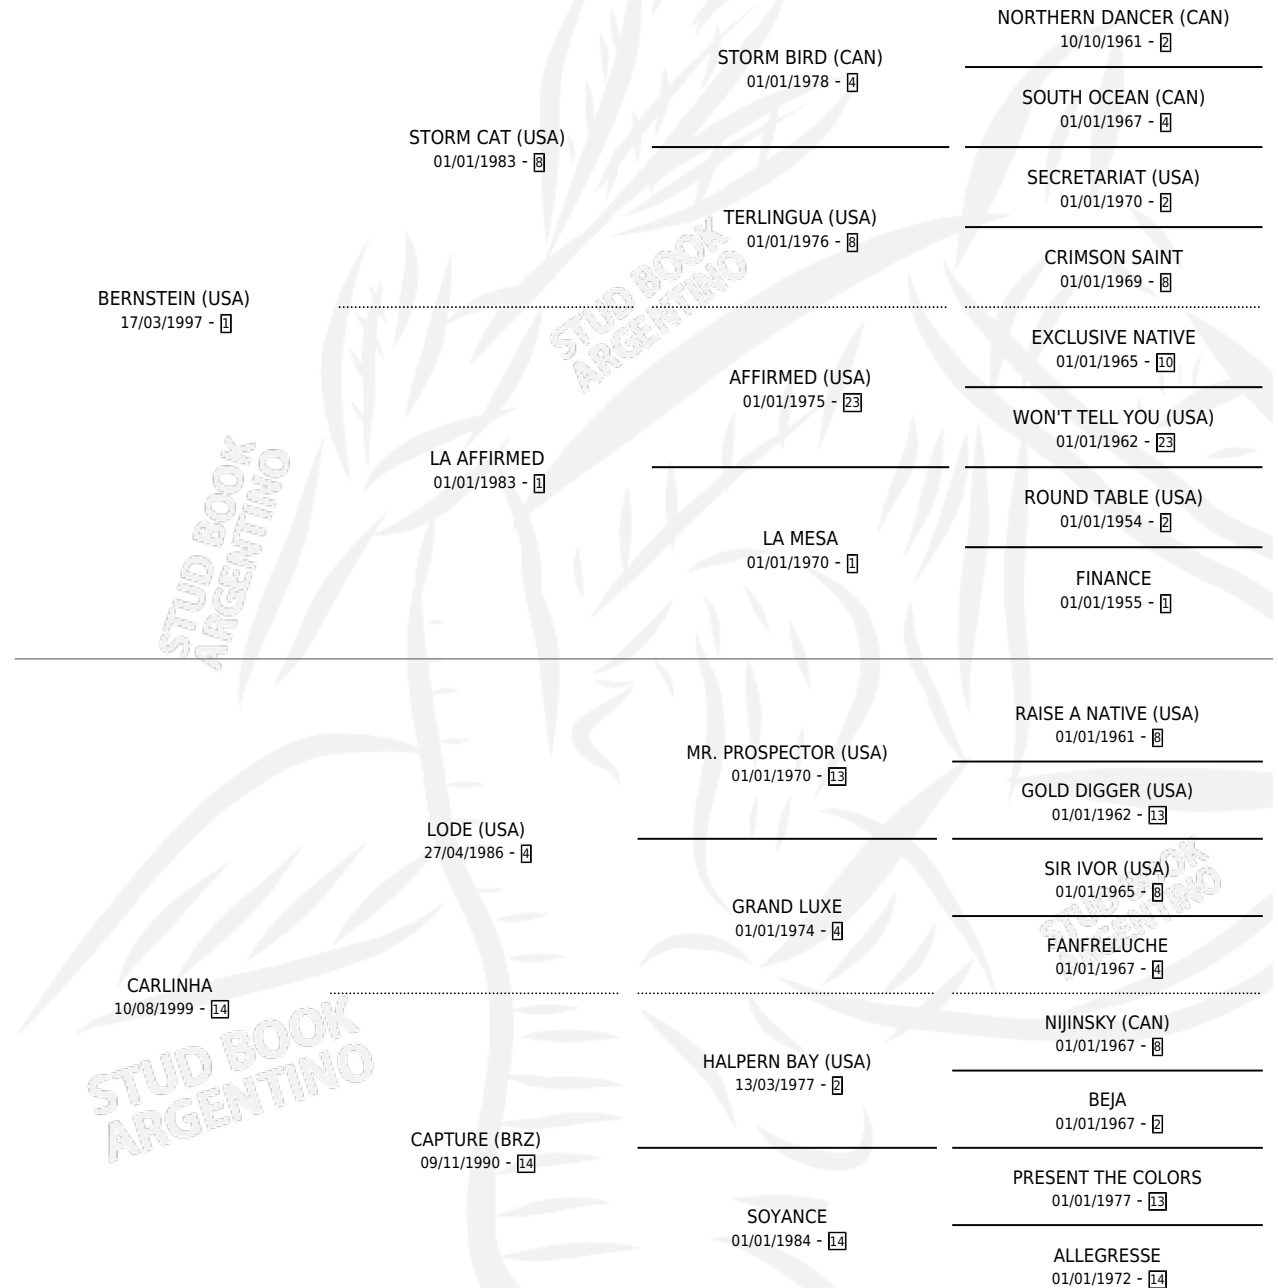

BERNOF

por **BERNSTEIN (USA)** y **CARLINHA por LODE (USA)**

Argentina · Macho · Zaino Negro · SP · 13/07/2006
Familia 14-c · Volumen 39

ESTADO

TIPIFICACIÓN SANGUÍNEA	X
TIPIFICACIÓN POR ADN	✓
PASAPORTE	X
IDENTIFICACIÓN POR MICROCHIP	X
REPRODUCTOR	X

Lugar de nacimiento: Santa Maria De Araras

Criador: Santa Maria De Araras

PEDIGREE

CAMPAÑA

Solo carreras oficiales de Argentina

POR EDAD

EDAD	CC	1°	2°	3°	4°	5°	NP	CLC	CLG	CLCG1	CLGG1	IMPORTE	GANANCIA / CC
3 AÑOS	5	1	1	0	2	0	1	0	0	0	0	\$40,550	\$8,110
TOTALES	5	1	1	0	2	0	1	0	0	0	0	\$40,550	\$8,110
%		20.0%	20.0%	0.0%	40.0%	0.0%	20.0%	0.0%	0.0%	0.0%	0.0%		