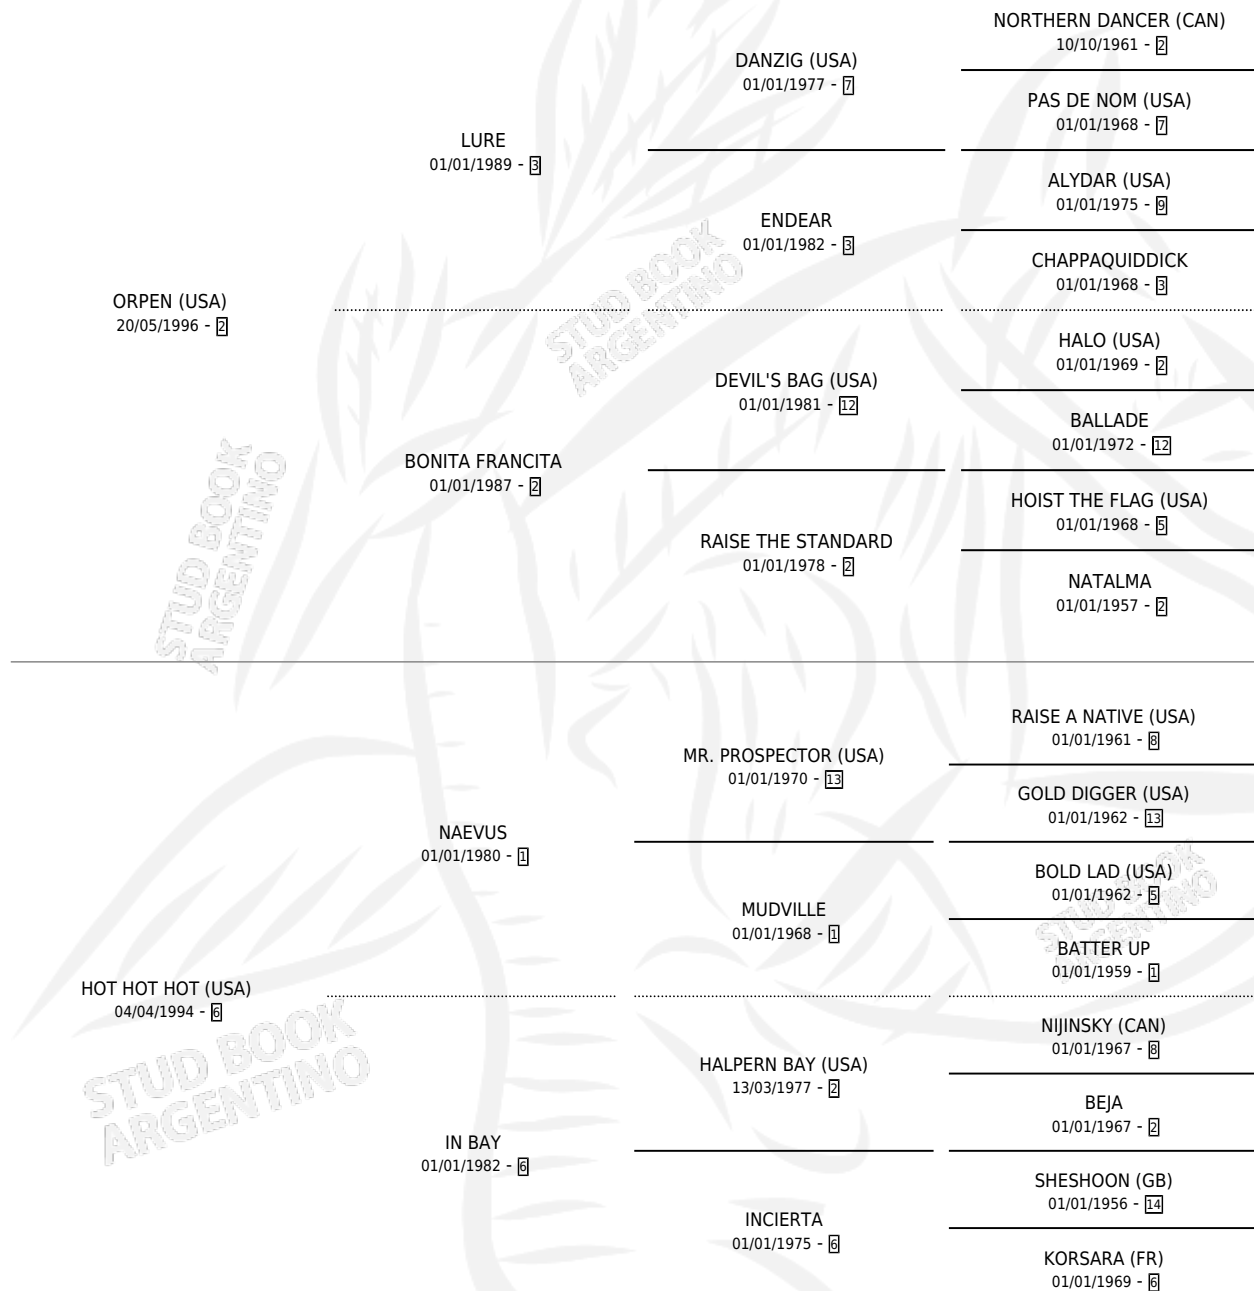

Lugar de nacimiento: Santa Maria De Araras

Criador: Santa Maria De Araras

~

HIJOS

	MACHOS	HEMBRAS
6 NACIERON	3	3
4 CORRIERON	2	2
2 GANARON	1	1
0 GANADORES CL	0 GANADORES GR	0 GANADORES G1

PEDIGREE

CAMPAÑA

Solo carreras oficiales de Argentina