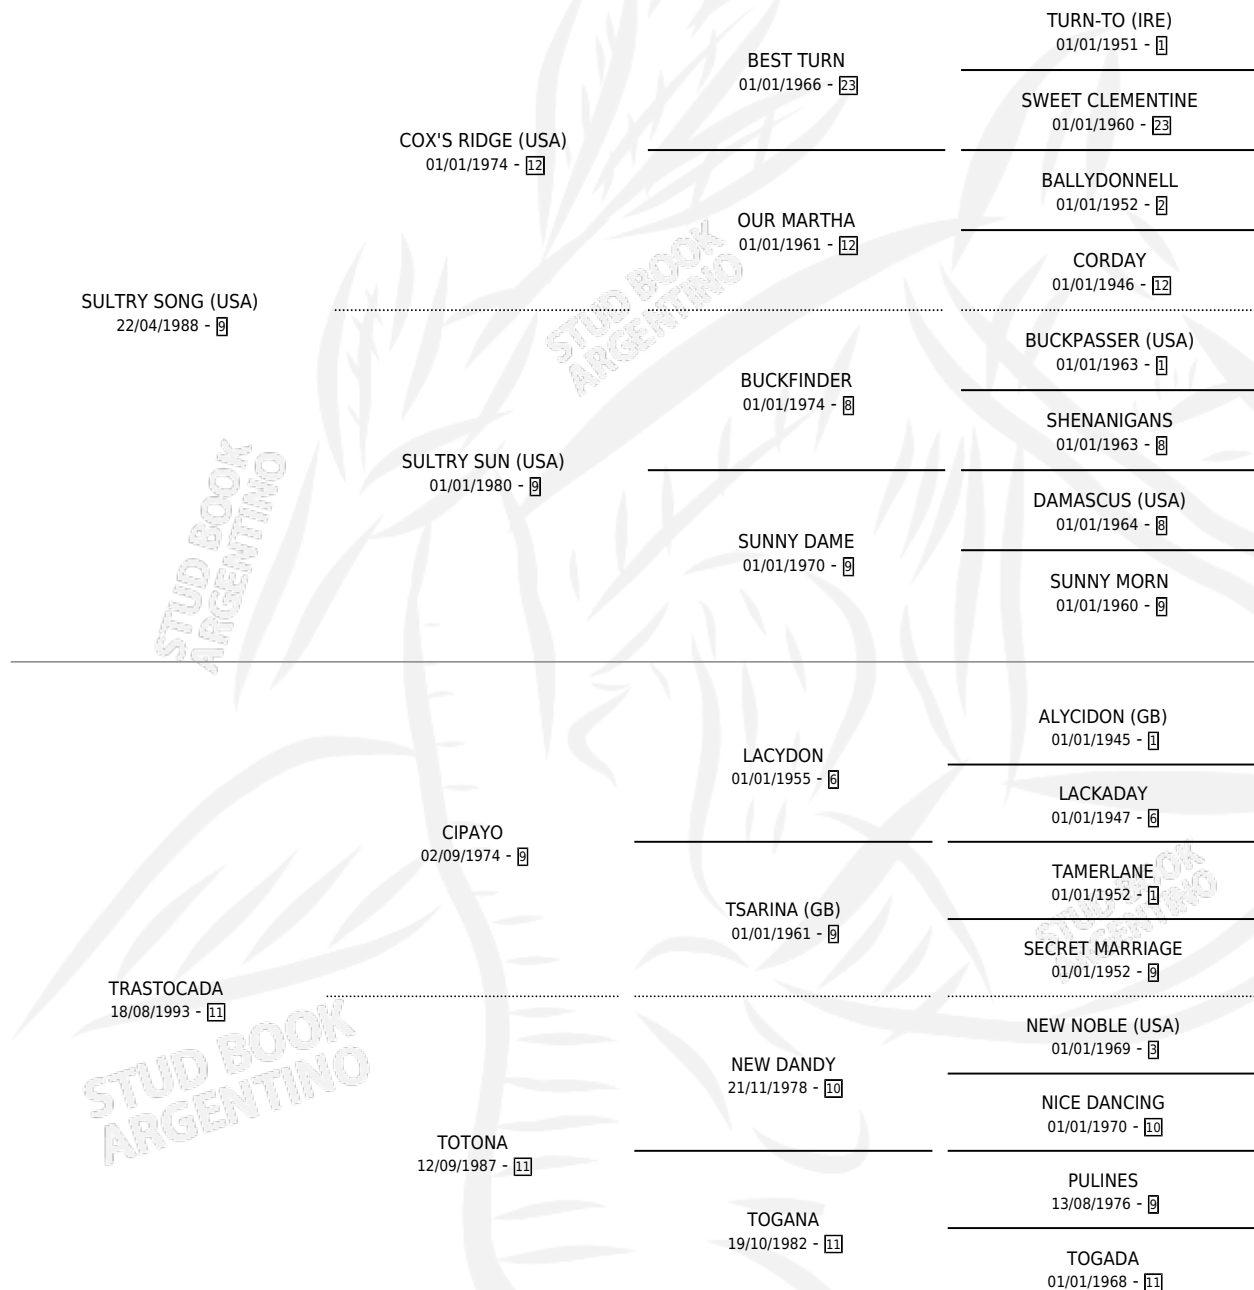

TOUCH SONG

por **SULTRY SONG (USA)** y **TRASTOCADA** por **CIPAYO**

Argentina · Hembra · Zaino Doradillo · SP · 11/07/2006
Familia 11-f · Volumen 39

ESTADO

TIPIFICACIÓN SANGUÍNEA	X
TIPIFICACIÓN POR ADN	✓
PASAPORTE	✓
IDENTIFICACIÓN POR MICROCHIP	X
REPRODUCTOR	✓

Lugar de nacimiento: Arroyo de Luna

Criador: Arroyo de Luna

~

HIJOS

	MACHOS	HEMBRAS
4 NACIERON	2	2
2 CORRIERON	1	1
1 GANARON	1	0
0 GANADORES CL	0 GANADORES GR	0 GANADORES G1

PEDIGREE

CAMPAÑA

Solo carreras oficiales de Argentina