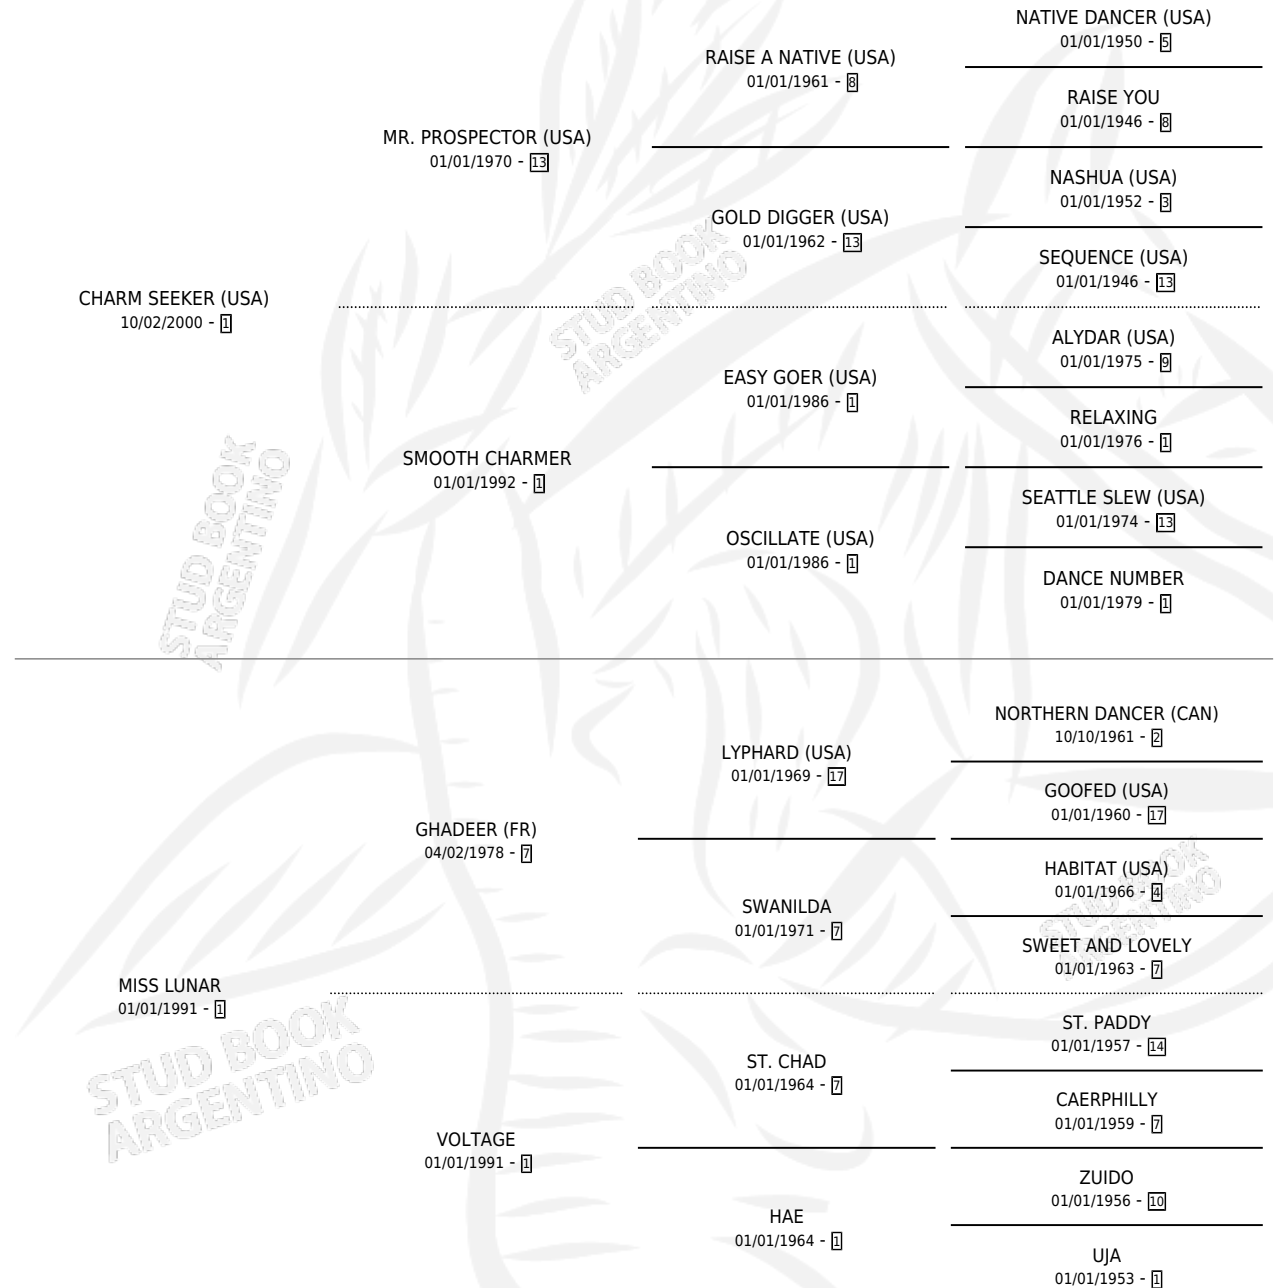

ATRAPA LUNAS (URU)

por CHARM SEEKER (USA) y MISS LUNAR por GHADEER (FR)

Uruguay · Hembra · Zaino Colorado · SP · 20/11/2005
Familia 1-e · Volumen web

ESTADO

TIPIFICACIÓN SANGUÍNEA	X
TIPIFICACIÓN POR ADN	✓
PASAPORTE	X
IDENTIFICACIÓN POR MICROCHIP	X
REPRODUCTOR	✓

Lugar de nacimiento: Uruguay
Criador: Extranjero

~

HIJOS

	MACHOS	HEMBRAS
2 NACIERON	1	1
SIN ACTUACIONES		

PEDIGREE

EXPORTACIÓN / IMPORTACIÓN

FECHA	MOVIMIENTO	PAÍS
08/08/2006	IMPORTADO	URUGUAY

~