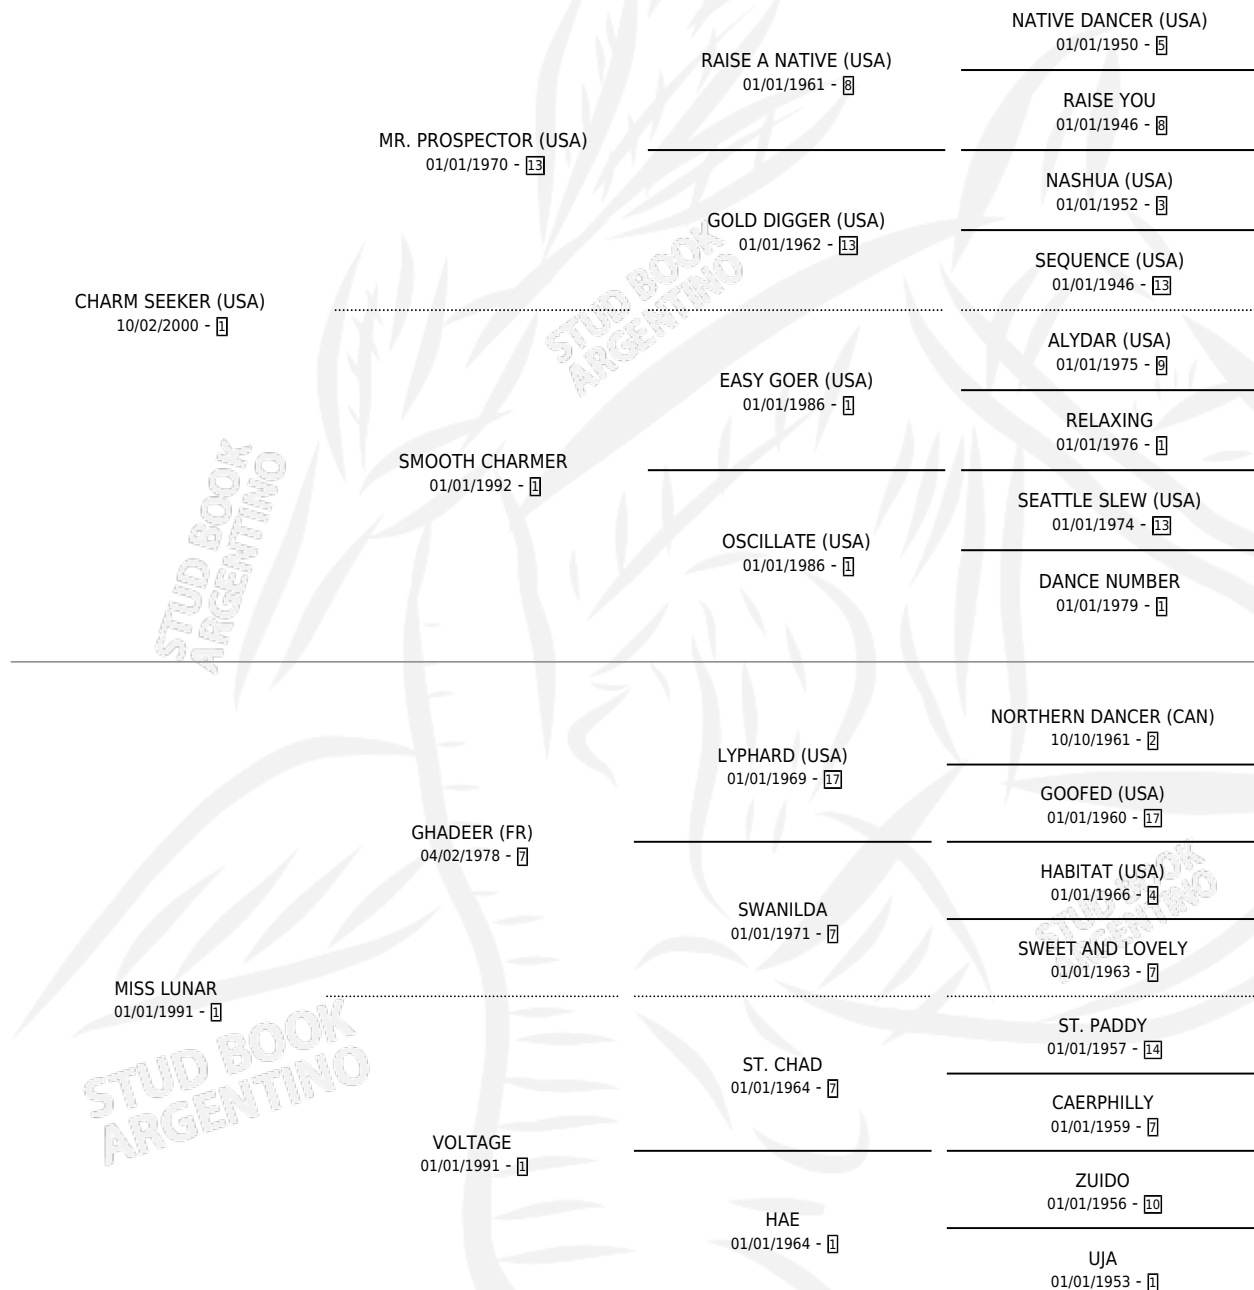

ATRAPA LUNAS (URU)

por CHARM SEEKER (USA) y MISS LUNAR por GHADEER (FR)

Uruguay · Hembra · Zaino Colorado · SP · 20/11/2005
Familia 1-e · Volumen web

ESTADO

TIPIFICACIÓN SANGUÍNEA	X
TIPIFICACIÓN POR ADN	✓
PASAPORTE	X
IDENTIFICACIÓN POR MICROCHIP	X
REPRODUCTOR	✓

Lugar de nacimiento: Uruguay
Criador: Extranjero

~

HIJOS

	MACHOS	HEMBRAS
2 NACIERON	1	1
SIN ACTUACIONES		

PEDIGREE

EXPORTACIÓN / IMPORTACIÓN

FECHA	MOVIMIENTO	PAÍS
08/08/2006	IMPORTADO	URUGUAY

~

CAMPAÑA

Solo carreras oficiales de Argentina

POR EDAD

EDAD	CC	1°	2°	3°	4°	5°	NP	CLC	CLG	CLCG1	CLGG1	IMPORTE	GANANCIA / CC
3 AÑOS	1	0	0	0	0	0	1	0	0	0	0	\$0	\$0
4 AÑOS	1	0	0	0	0	0	1	0	0	0	0	\$0	\$0
5 AÑOS	8	1	1	0	1	1	4	0	0	0	0	\$28,300	\$3,538
6 AÑOS	8	0	0	0	1	0	7	0	0	0	0	\$3,160	\$395
7 AÑOS	1	0	0	0	0	0	1	0	0	0	0	\$860	\$860
TOTALES	19	1	1	0	2	1	14	0	0	0	0	\$32,320	\$1,701
%		5.3%	5.3%	0.0%	10.5%	5.3%	73.7%	0.0%	0.0%	0.0%	0.0%		