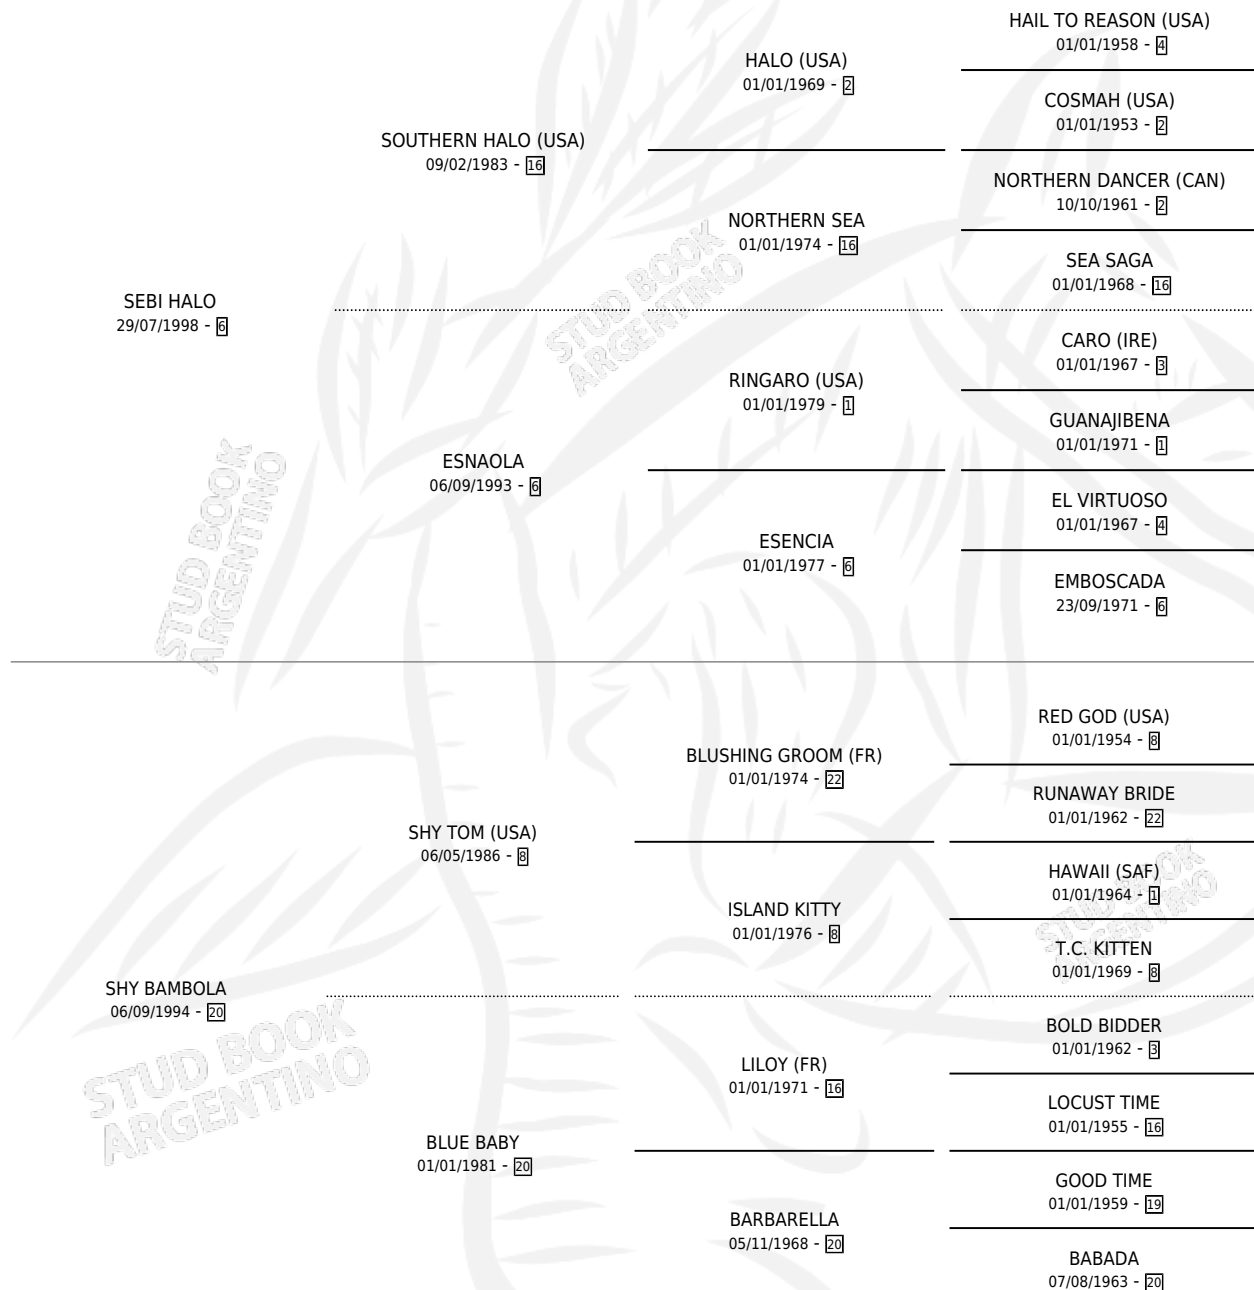

SHINY HALO

por SEBI HALO y SHY BAMBOLA por SHY TOM (USA)

Argentina · Hembra · Zaino · SP · 31/07/2006
Familia 20 · Volumen 39

ESTADO

TIPIFICACIÓN SANGUÍNEA	X
TIPIFICACIÓN POR ADN	✓
PASAPORTE	X
IDENTIFICACIÓN POR MICROCHIP	X
REPRODUCTOR	✓

Lugar de nacimiento: Santa Maria del Sol

Criador: Santa Maria del Sol

~

HIJOS

	MACHOS	HEMBRAS
4 NACIERON	4	0
3 CORRIERON	3	0

SIN ACTUACIONES

PEDIGREE

CAMPAÑA

Solo carreras oficiales de Argentina

POR EDAD

EDAD	CC	1°	2°	3°	4°	5°	NP	CLC	CLG	CLCG1	CLGG1	IMPORTE	GANANCIA / CC
3 AÑOS	1	0	0	0	0	0	1	0	0	0	0	\$0	\$0
TOTALES	1	0	0	0	0	0	1	0	0	0	0	\$0	\$0
%		0.0%	0.0%	0.0%	0.0%	0.0%	100%	0.0%	0.0%	0.0%	0.0%		