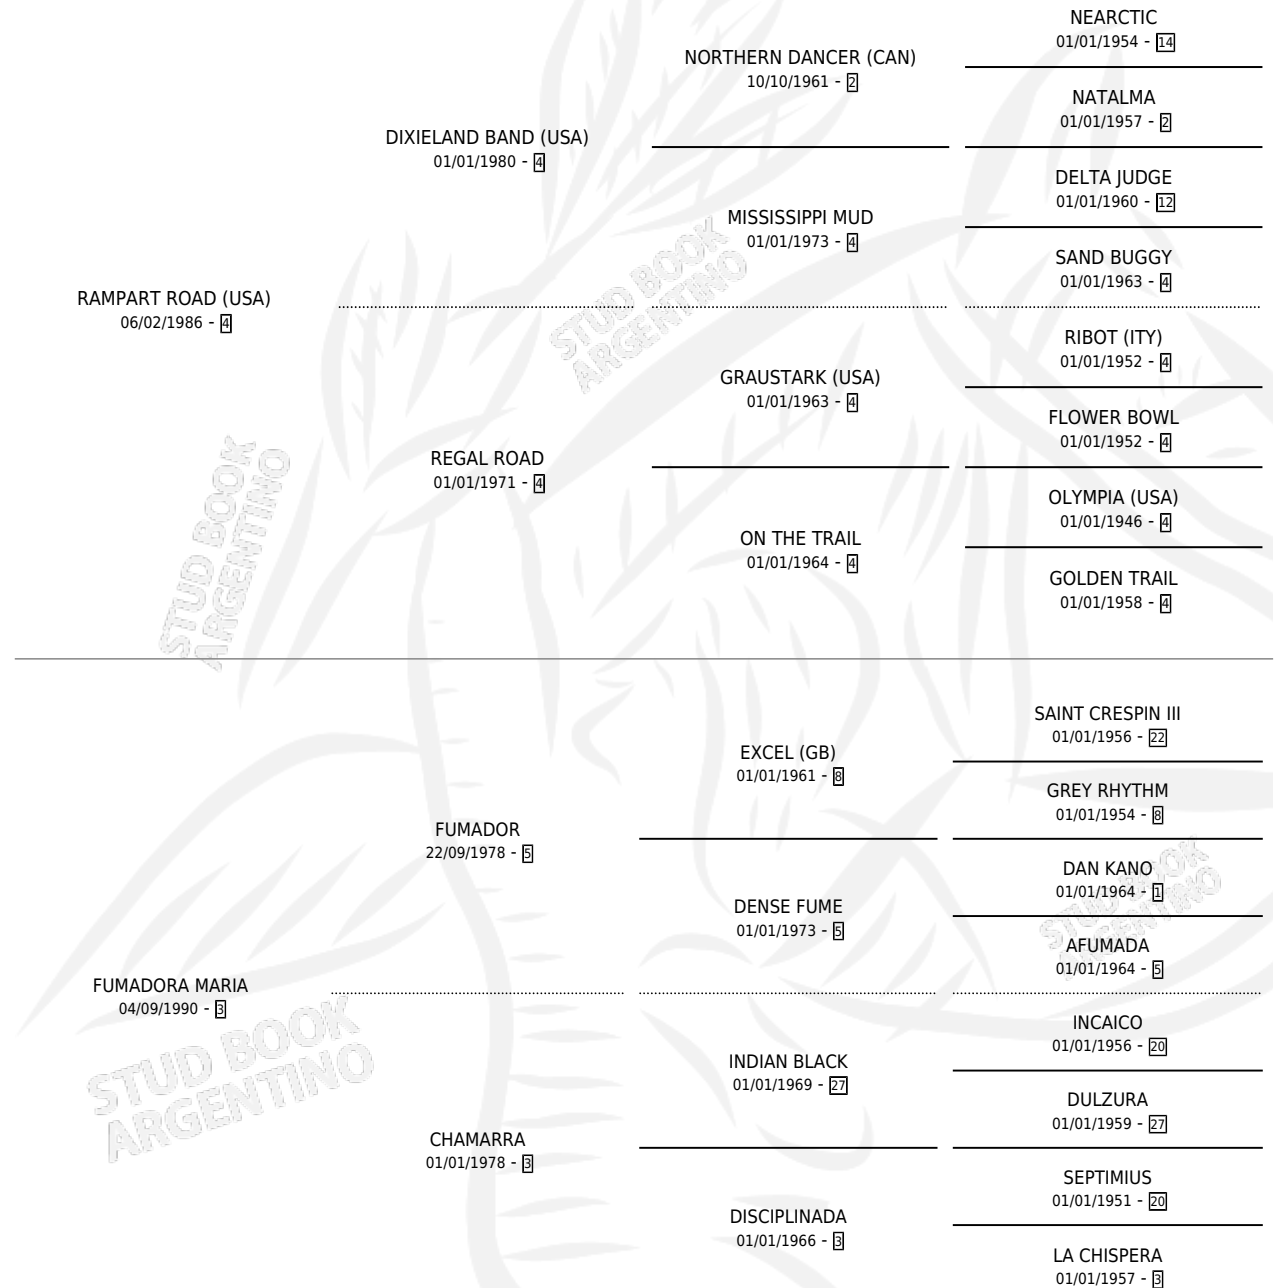

MATTELASE

por **RAMPART ROAD (USA)** y **FUMADORA MARIA** por **FUMADOR**

Argentina · Hembra · Alazan · SP · 30/07/2006
Familia 3 · Volumen 39

ESTADO

TIPIFICACIÓN SANGUÍNEA	X
TIPIFICACIÓN POR ADN	✓
PASAPORTE	X
IDENTIFICACIÓN POR MICROCHIP	X
REPRODUCTOR	✓

Lugar de nacimiento: Don Florentino
Criador: Sin dato

~

HIJOS

	MACHOS	HEMBRAS
1 NACIERON	1	0
SIN ACTUACIONES		

PEDIGREE

S

mientos 1 / Efectividad 50.00%

PADRILLO	PRODUCTO	CRIADOR	1ER SERVICIO	ÚLTIMO SERVICIO
STORM PETARD	Ø		07/08/2014	09/08/2014
BUTRIUCH	BIEN CEBADO (M A, 14/11/2013)	ALBERTENGO VICTOR JUAN	08/11/2012	08/11/2012