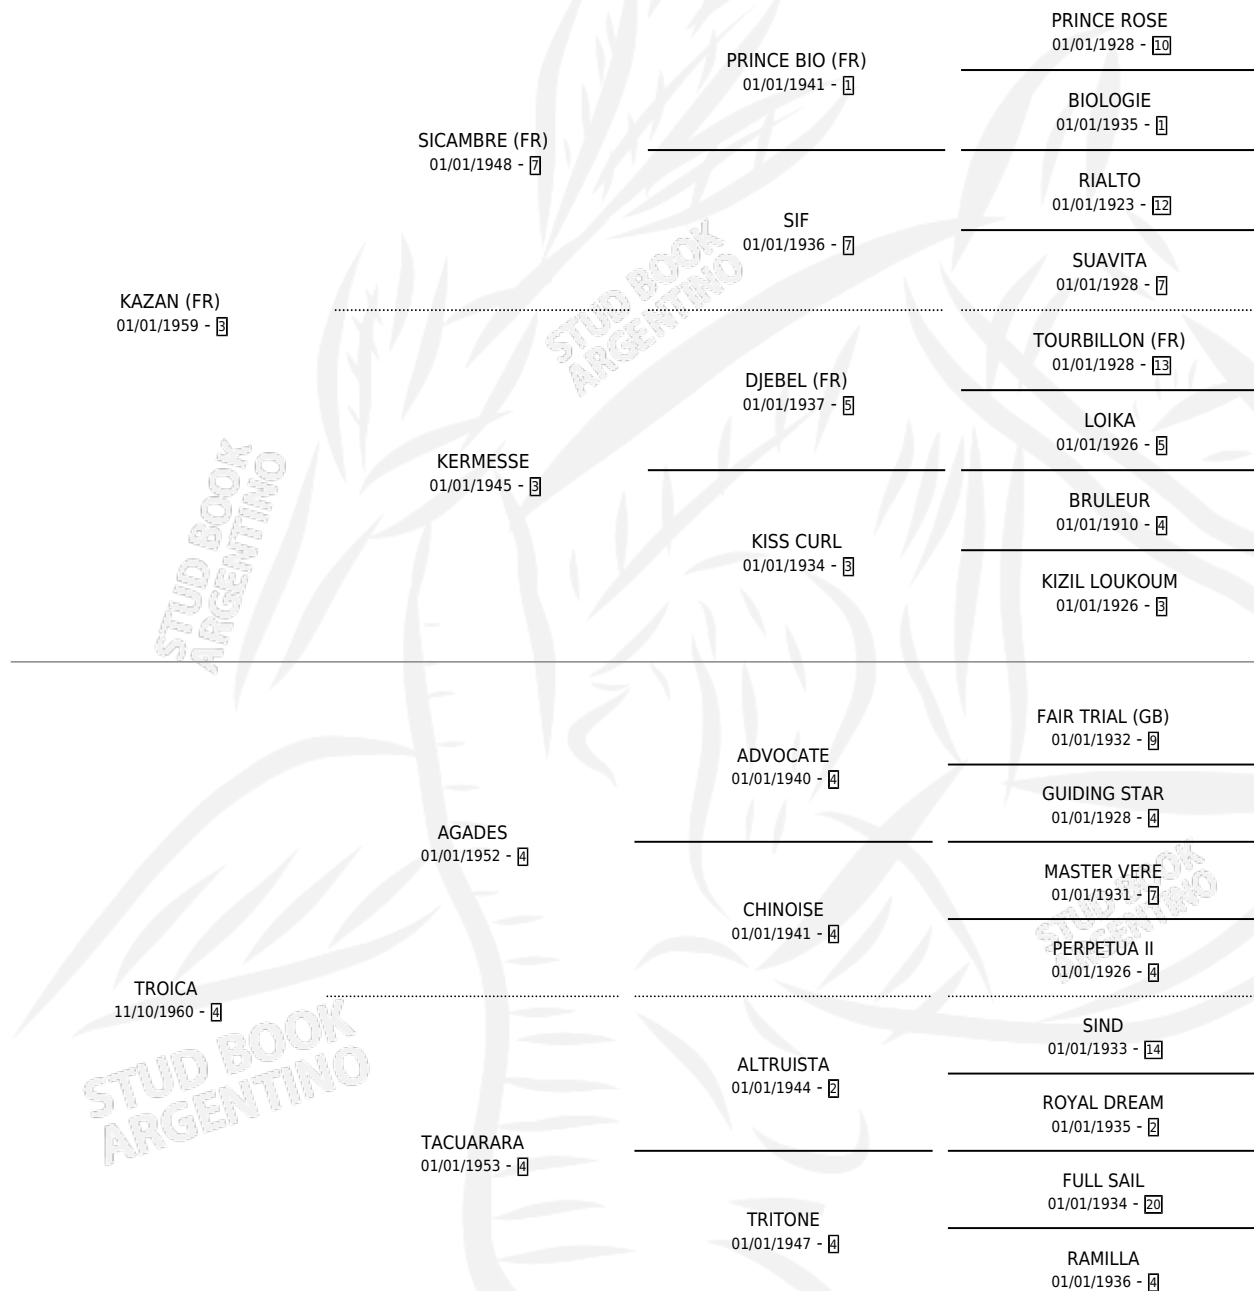

KURANOVA

por **KAZAN (FR)** y **TROICA** por **AGADES**

Argentina · Hembra · Alazan Tostado · SP · 30/07/1975
Familia 4-h · Volumen 29

ESTADO

TIPIFICACIÓN SANGUÍNEA	X
TIPIFICACIÓN POR ADN	X
PASAPORTE	X
IDENTIFICACIÓN POR MICROCHIP	X
REPRODUCTOR	X

Lugar de nacimiento: Campo particular

Criador: Sin dato

PEDIGREE