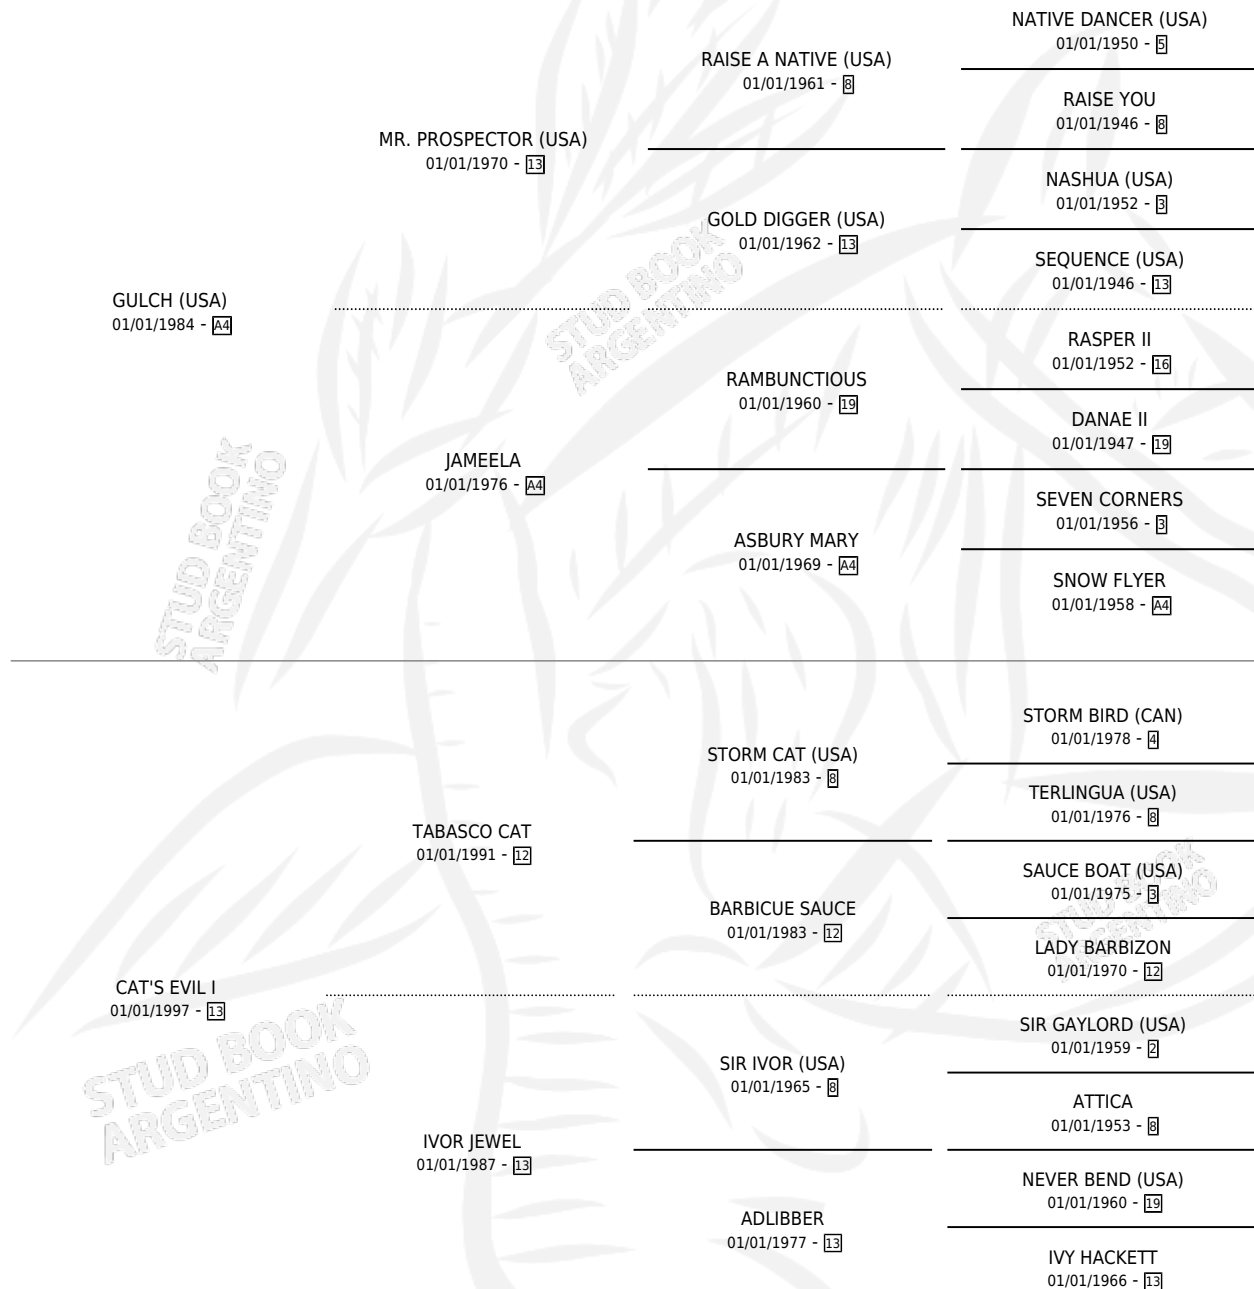

EVILADE (USA)

por GULCH (USA) y CAT'S EVIL I por TABASCO CAT

Estados Unidos · Hembra · Alazan · SP · 20/04/2002
Familia 13-c · Volumen web

ESTADO

TIPIFICACIÓN SANGUÍNEA	X
TIPIFICACIÓN POR ADN	✓
PASAPORTE	X
IDENTIFICACIÓN POR MICROCHIP	X
REPRODUCTOR	✓

Lugar de nacimiento: Estados Unidos

Criador: Extranjero

~

HIJOS

	MACHOS	HEMBRAS
8 NACIERON	3	5
4 CORRIERON	3	1
3 GANARON	2	1
0 GANADORES CL	0 GANADORES GR	0 GANADORES G1

PEDIGREE

EXPORTACIÓN / IMPORTACIÓN

FECHA	MOVIMIENTO	PAÍS
14/08/2006	IMPORTADO	ESTADOS UNIDOS

~

SERVICIOS

Servicios **12** / Nacimientos **8** / Efectividad **66.67%**

PADRILLO	PRODUCTO	CRIADOR	1ER SERVICIO	ÚLTIMO SERVICIO
DUBAI THUNDER (GB)	Ø		09/11/2019	05/12/2019
INDIAN MAHARAJA (IRE)	EVILADY (H Z, 08/09/2018)	BUZZO JUAN PABLO	09/09/2017	09/09/2017
INDIAN MAHARAJA (IRE)	Ø		27/10/2016	27/10/2016
STRATEGIC PRINCE (GB)	EVI WONDER (H Z, 20/09/2016)	ESTIRPE DE CRIADORES	15/10/2015	15/10/2015
GREENSPRING (USA)	MERIDIO (M Z, 30/09/2015)	ESTIRPE DE CRIADORES	17/10/2014	21/10/2014
STRATEGIC PRINCE (GB)	EUROPA PRINCE (H A, 29/09/2014) •MURIÓ EL 03/01/2015•	ESTIRPE DE CRIADORES	17/08/2013	15/10/2013
FREUD (USA)	Ø		12/10/2012	12/10/2012
TRUE CAUSE (USA)	EL ARAUCANO (M A, 30/09/2012)	ESTIRPE DE CRIADORES	22/10/2011	25/10/2011
THE LEOPARD (USA)	ESPORADA (H A, 30/09/2011) •MURIÓ EL 30/07/2012•	ESTIRPE DE CRIADORES	20/10/2010	25/10/2010
CATCHER IN THE RYE (IRE)	EVARISTO (M Z, 05/08/2010)	ESTIRPE DE CRIADORES	06/08/2009	06/08/2009
SURVIVALIST (USA)	Ø		15/11/2008	15/11/2008
CATCHER IN THE RYE (IRE)	ETELMIRA (H ZC, 25/10/2008)	ESTIRPE DE CRIADORES	06/12/2007	06/12/2007