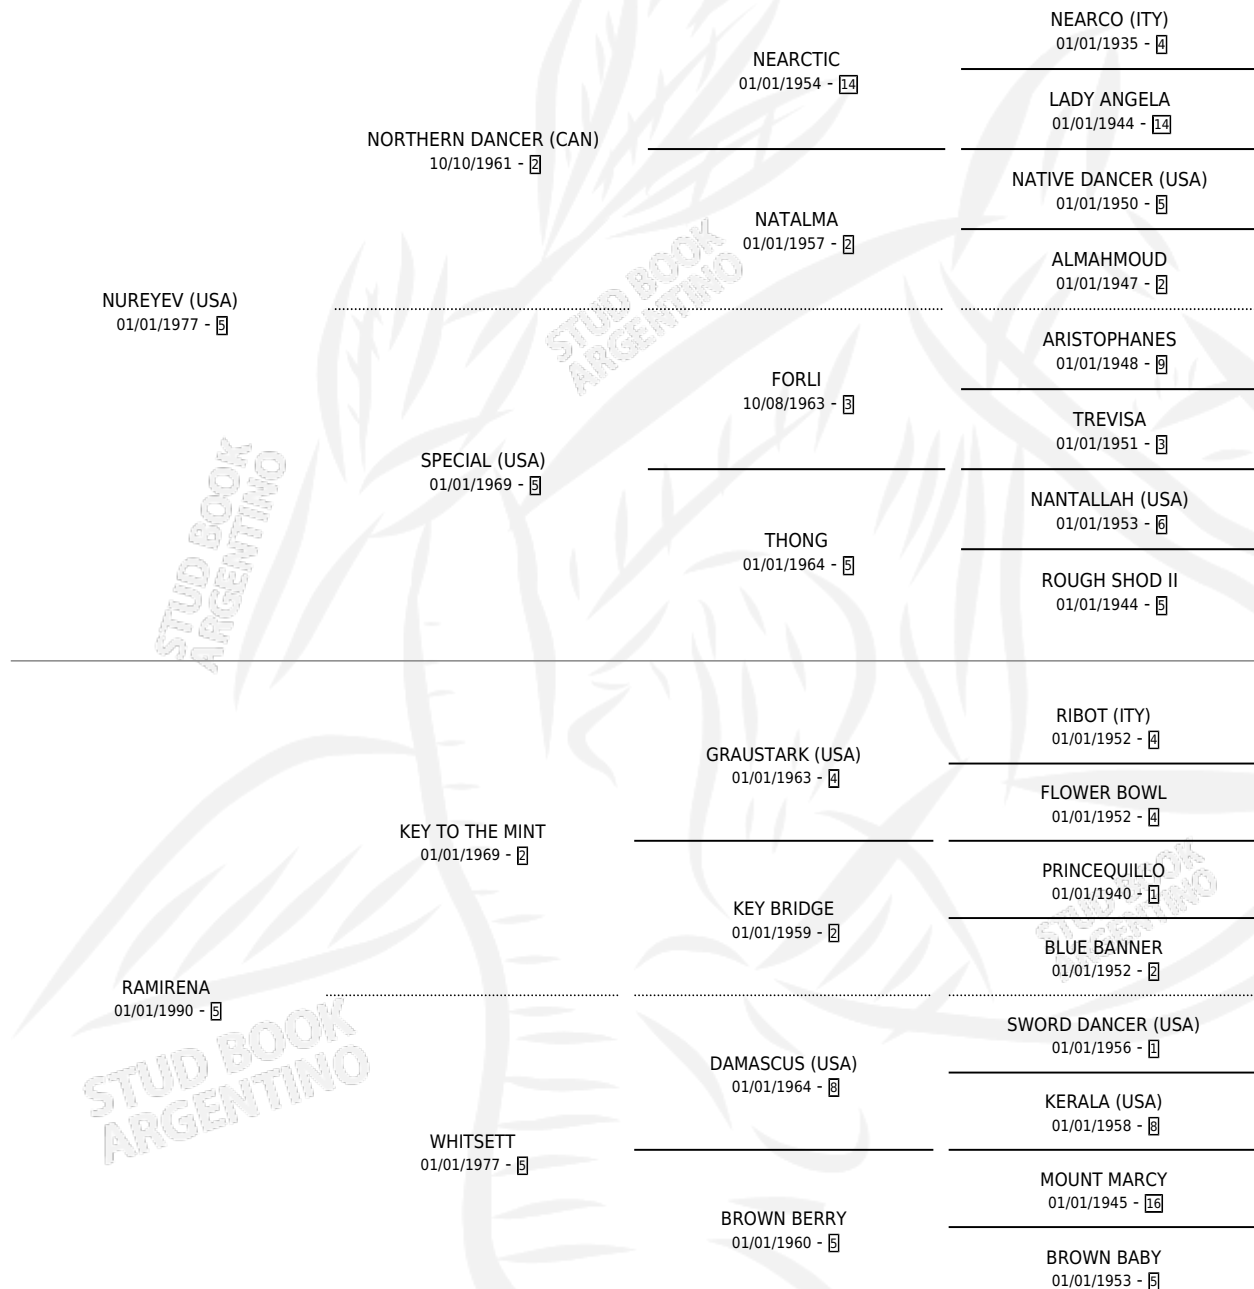

SNIPEWALK (USA)

por NUREYEV (USA) y RAMIRENA por KEY TO THE MINT

Estados Unidos · Macho · Zaino Negro · SP · 29/03/2000
Familia 5-g · Volumen web

ESTADO

TIPIFICACIÓN SANGUÍNEA	✓
TIPIFICACIÓN POR ADN	✓
PASAPORTE	X
IDENTIFICACIÓN POR MICROCHIP	X
REPRODUCTOR	✓

Lugar de nacimiento: Estados Unidos

Criador: Extranjero

~

HIJOS

	MACHOS	HEMBRAS
132 NACIERON	69	63
60 CORRIERON	37	23
21 GANARON	15	6

1 GANADORES CL **0** GANADORES GR **0** GANADORES G1

PEDIGREE

EXPORTACIÓN / IMPORTACIÓN**FECHA**