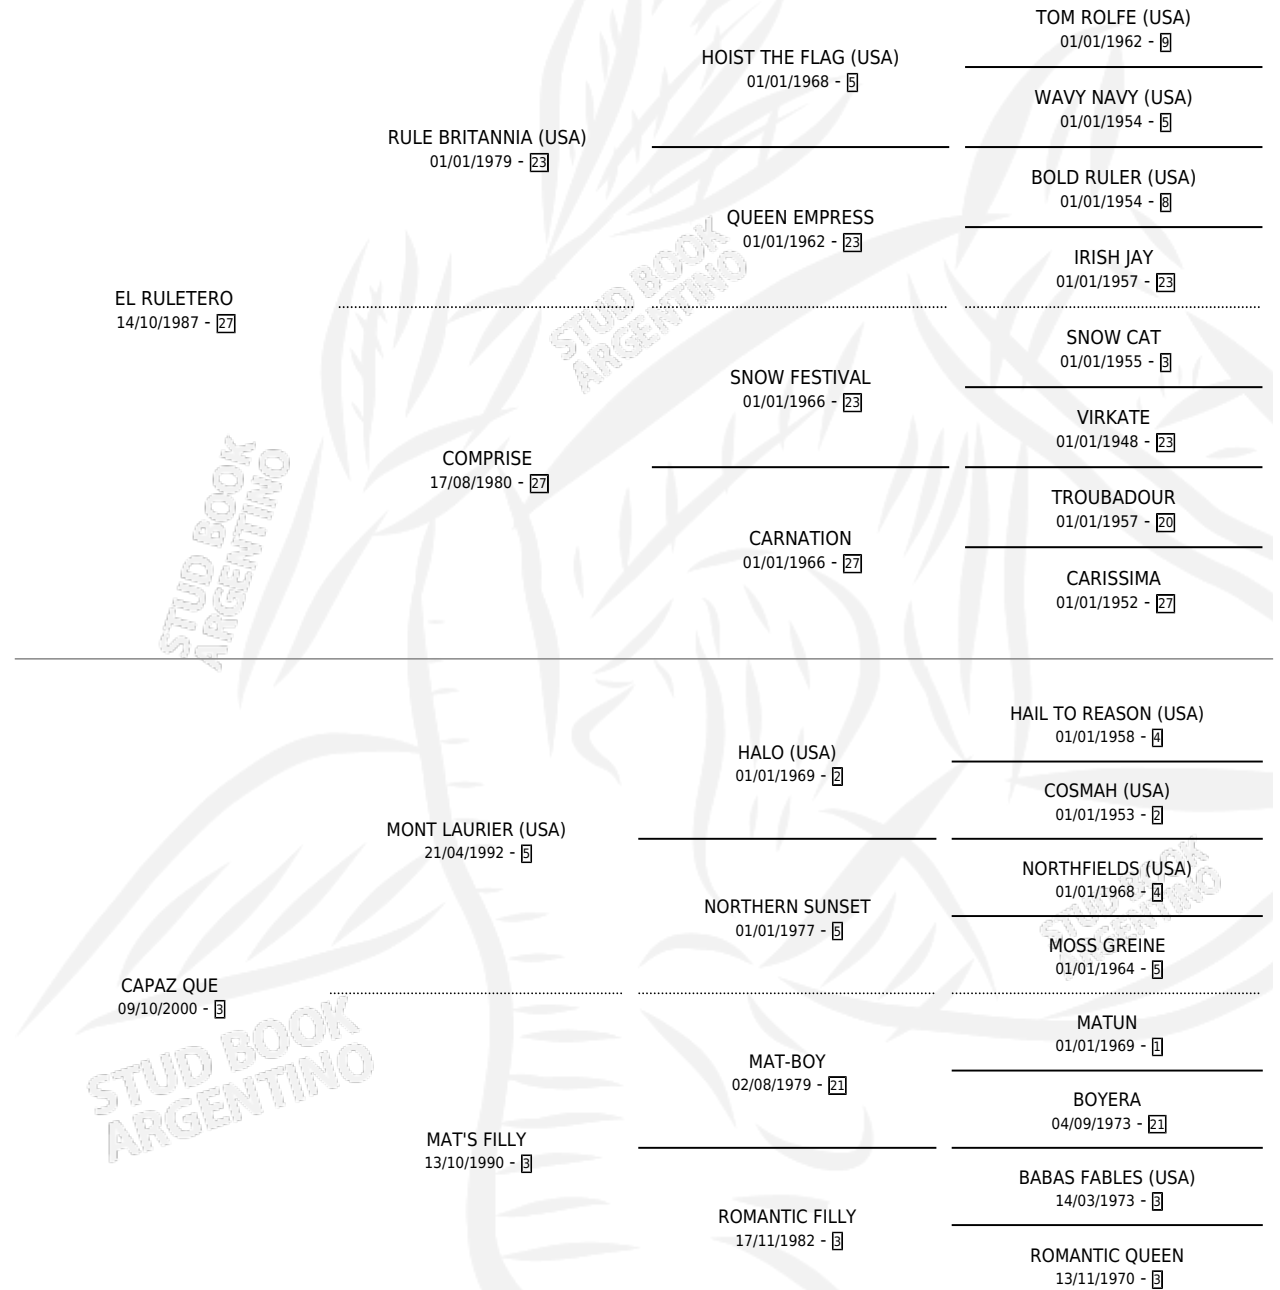

CAPAZ QUE SI

por EL RULETERO y CAPAZ QUE por MONT LAURIER (USA)

Argentina · Hembra · Zaino · SP · 02/08/2006
Familia 3-j · Volumen 39

ESTADO

TIPIFICACIÓN SANGUÍNEA	X
TIPIFICACIÓN POR ADN	✓
PASAPORTE	✓
IDENTIFICACIÓN POR MICROCHIP	X
REPRODUCTOR	X

Lugar de nacimiento: La Posta
Criador: Sin dato

PEDIGREE

CAMPAÑA

Solo carreras oficiales de Argentina

POR EDAD

EDAD	CC	1°	2°	3°	4°	5°	NP	CLC	CLG	CLCG1	CLGG1	IMPORTE	GANANCIA / CC
5 AÑOS	4	0	0	1	1	1	1	0	0	0	0	\$8,400	\$2,100
6 AÑOS	8	1	0	1	0	1	5	0	0	0	0	\$30,100	\$3,763
TOTALES	12	1	0	2	1	2	6	0	0	0	0	\$38,500	\$3,208
%		8.3%	0.0%	16.7%	8.3%	16.7%	50.0%	0.0%	0.0%	0.0%	0.0%		