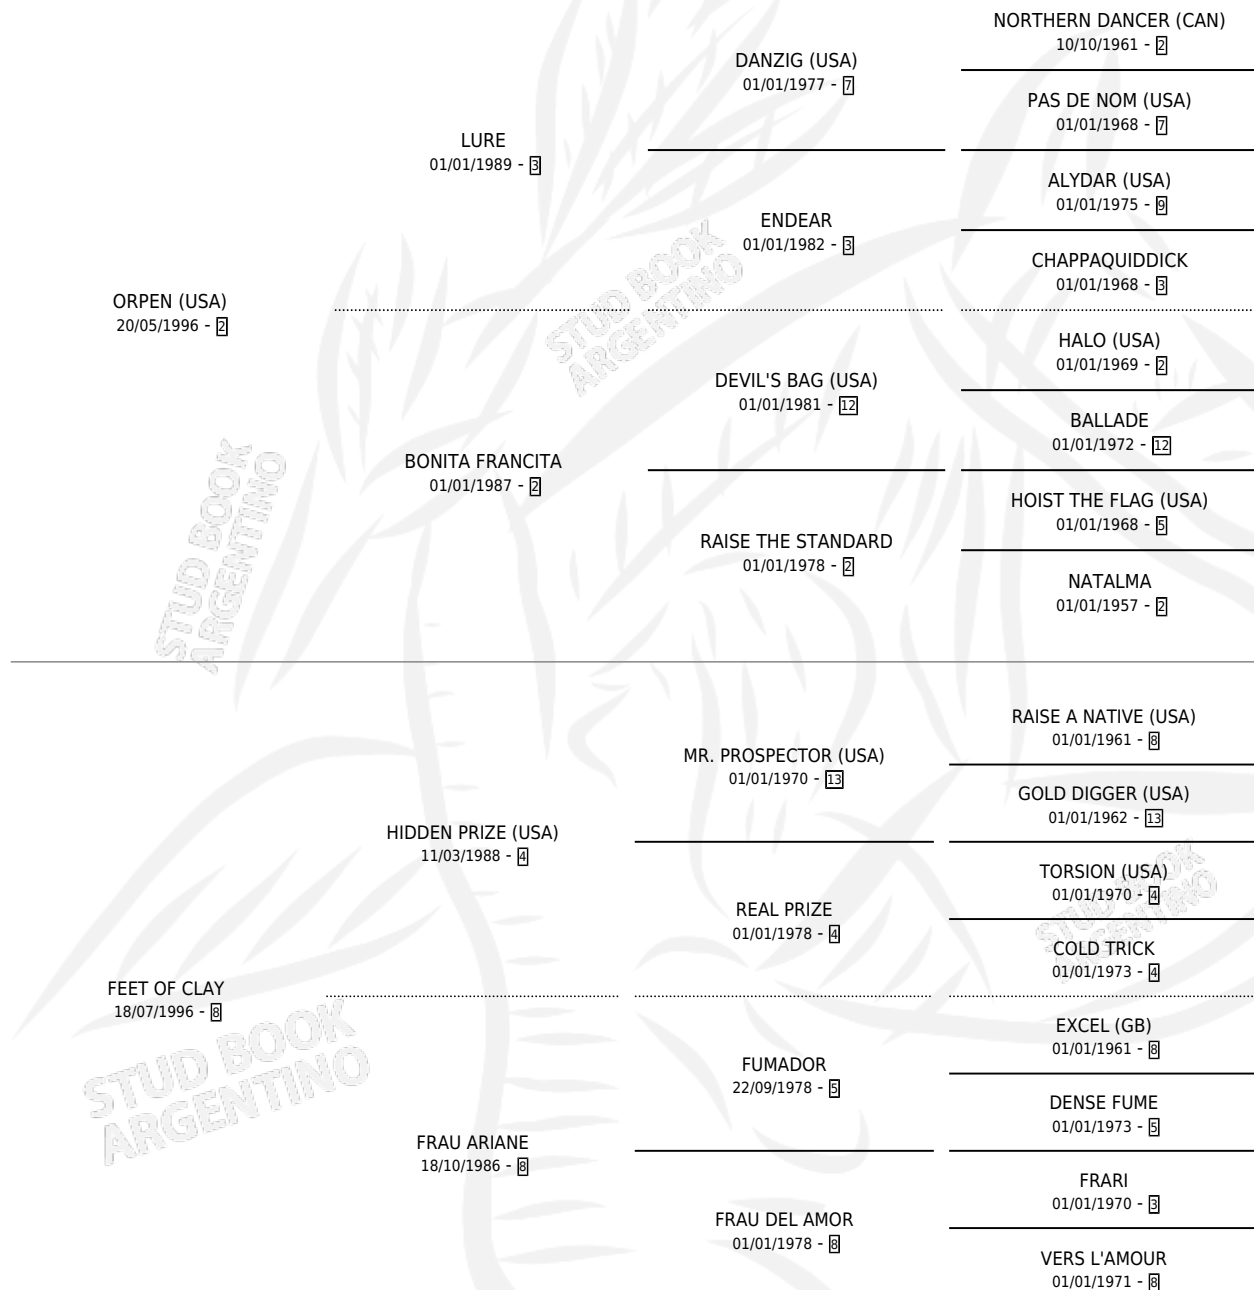

Lugar de nacimiento: Orilla Del Monte

Criador: Orilla Del Monte

~

HIJOS

	MACHOS	HEMBRAS
4 NACIERON	1	3
3 CORRIERON	1	2
1 GANARON	1	0
0 GANADORES CL	0 GANADORES GR	0 GANADORES G1

PEDIGREE

CAMPAÑA

Solo carreras oficiales de Argentina

Ganadora en San Isidro - \$22,300, a los 3 años.

POR DISTANCIA

HIPODROMO	CC	1°	2°	3°	4°	5°	NP	CLC	CLG	CLCG1	CLGG1	IMPORTE
SAN ISIDRO	3	1	0	0	0	0	2	0	0	0	0	\$19,000
1400 MTS	2	1	0	0	0	0	1	0	0	0	0	\$19,000
1200 MTS	1	0	0	0	0	0	1	0	0	0	0	\$0
PALERMO	1	0	0	1	0	0	0	0	0	0	0	\$3,300
1400 MTS	1	0	0	1	0	0	0	0	0	0	0	\$3,300