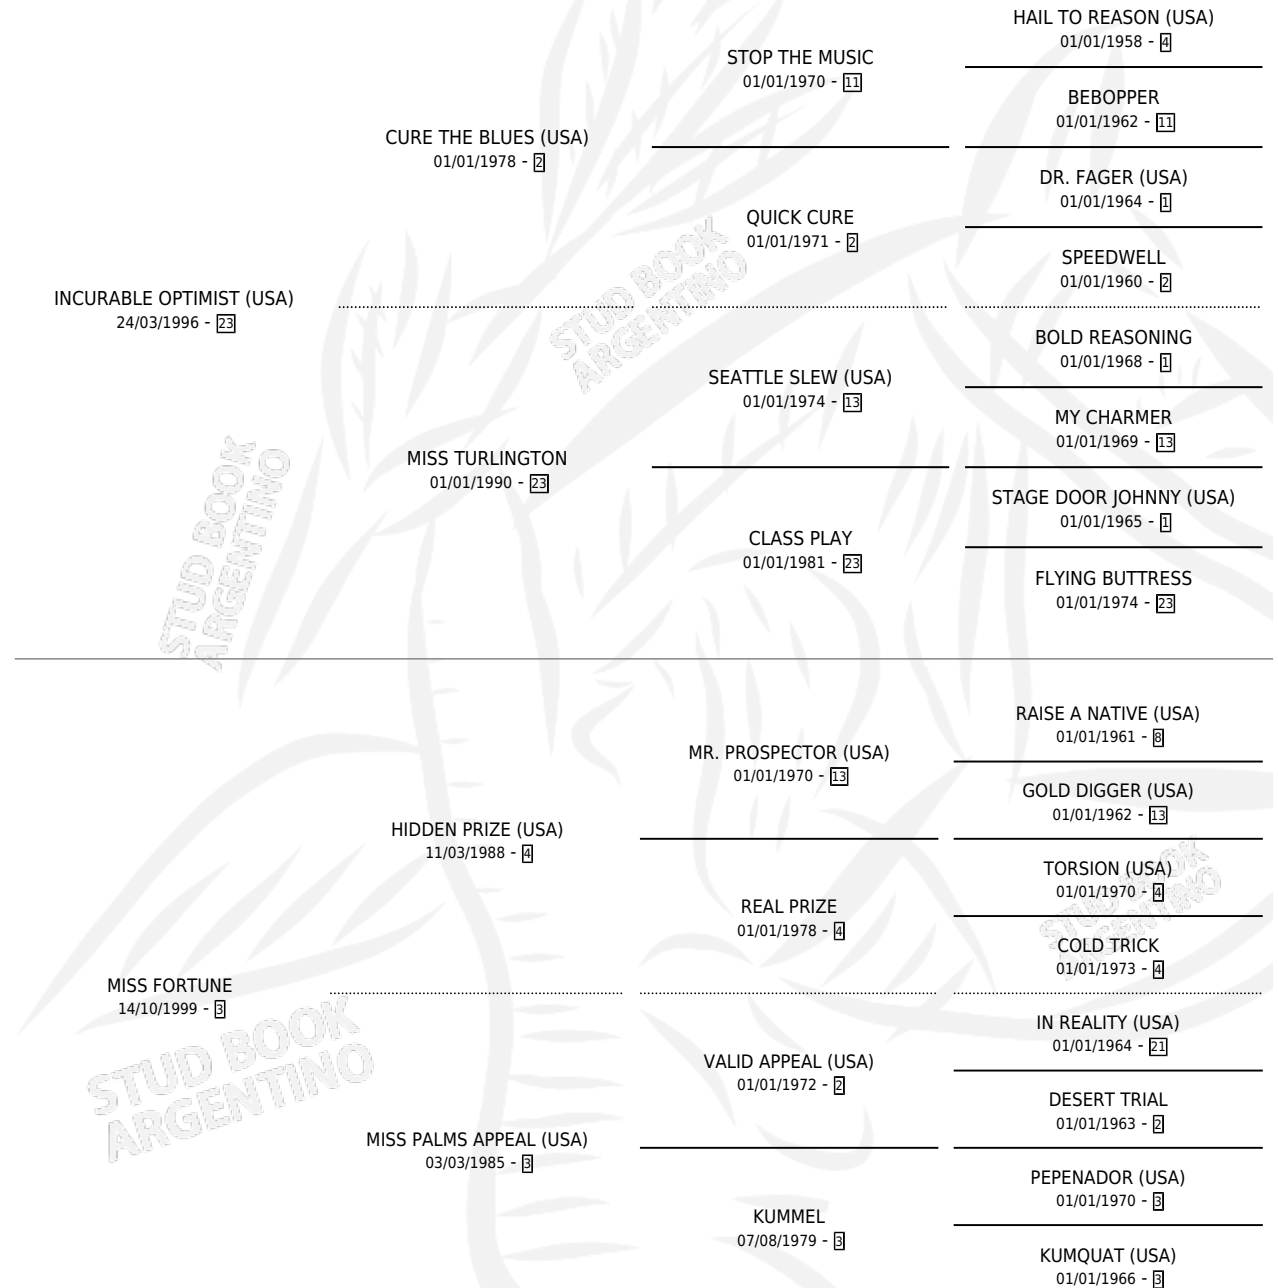

MAGIC WAY

por INCURABLE OPTIMIST (USA) y MISS FORTUNE por
HIDDEN PRIZE (USA)

Argentina · Macho · Alazan · SP · 22/07/2006
Familia 3-f · Volumen 39

ESTADO

TIPIFICACIÓN SANGUÍNEA	X
TIPIFICACIÓN POR ADN	✓
PASAPORTE	X
IDENTIFICACIÓN POR MICROCHIP	X
REPRODUCTOR	X

Lugar de nacimiento: Orilla Del Monte

Criador: Orilla Del Monte

PEDIGREE

CAMPAÑA

Solo carreras oficiales de Argentina

POR EDAD

EDAD	CC	1°	2°	3°	4°	5°	NP	CLC	CLG	CLCG1	CLGG1	IMPORTE	GANANCIA / CC
3 AÑOS	2	0	0	0	0	2	0	0	0	0	0	\$3,200	\$1,600
4 AÑOS	9	1	3	1	3	1	0	0	0	0	0	\$93,011	\$10,335
5 AÑOS	3	1	0	0	0	1	1	1	0	0	0	\$34,400	\$11,467
6 AÑOS	1	0	0	0	0	0	1	0	0	0	0	\$0	\$0
TOTALES	15	2	3	1	3	4	2	1	0	0	0	\$130,611	\$8,707
%		13.3%	20.0%	6.7%	20.0%	26.7%	13.3%	6.7%	0.0%	0.0%	0.0%		

Ganador de 2 carreras en San Isidro y Palermo - \$130,611, a los 4 y 5 años, incluso 4to Churrinche Handicap.

POR DISTANCIA

HIPODROMO	CC	1°	2°	3°	4°	5°	NP	CLC	CLG	CLCG1	CLGG1	IMPORTE
TUCUMAN	2	0	0	0	0	0	2	0	0	0	0	\$0
1600 MTS	1	0	0	0	0	0	1	0	0	0	0	\$0
2200 MTS	1	0	0	0	0	0	1	0	0	0	0	\$0
PALERMO	4	1	1	0	0	2	0	0	0	0	0	\$52,800
2200 MTS	1	0	0	0	0	1	0	0	0	0	0	\$2,400
2000 MTS	1	0	1	0	0	0	0	0	0	0	0	\$14,700
1600 MTS	2	1	0	0	0	1	0	0	0	0	0	\$35,700
SAN ISIDRO	9	1	2	1	3	2	0	0	0	0	0	\$77,811
2000 MTS	6	1	1	1	2	1	0	0	0	0	0	\$58,411
1800 MTS	1	0	0	0	0	1	0	0	0	0	0	\$1,900
2200 MTS	1	0	1	0	0	0	0	0	0	0	0	\$13,300
2400 MTS	1	0	0	0	1	0	0	0	0	0	0	\$4,200