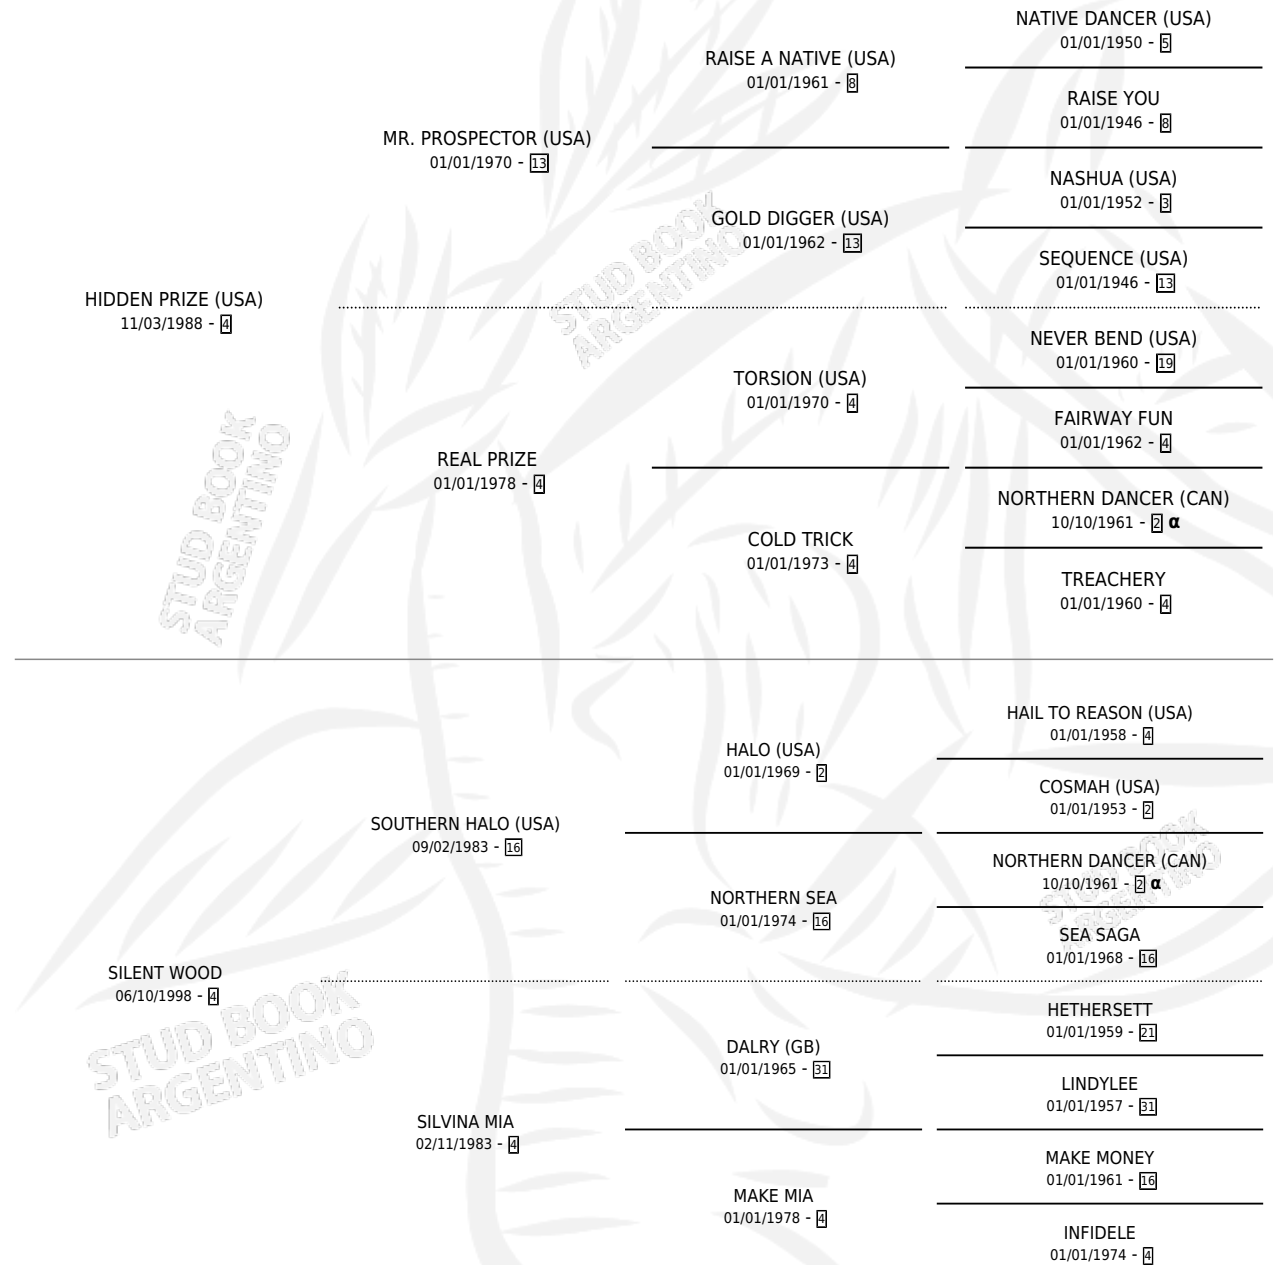

SHINE GIRL

por **HIDDEN PRIZE (USA)** y **SILENT WOOD** por **SOUTHERN HALO (USA)**

Argentina · Hembra · Alazan · SP · 04/08/2006
Familia 4-b · Volumen 39

ESTADO

TIPIFICACIÓN SANGUÍNEA	X
TIPIFICACIÓN POR ADN	✓
PASAPORTE	X
IDENTIFICACIÓN POR MICROCHIP	X
REPRODUCTOR	X

Lugar de nacimiento: Orilla Del Monte

Criador: Orilla Del Monte

PEDIGREE

INBREEDING : α

SHINE GIRL

Datos oficiales del Stud Book Argentino

Documento generado el 14/05/2026

studbook.org.ar