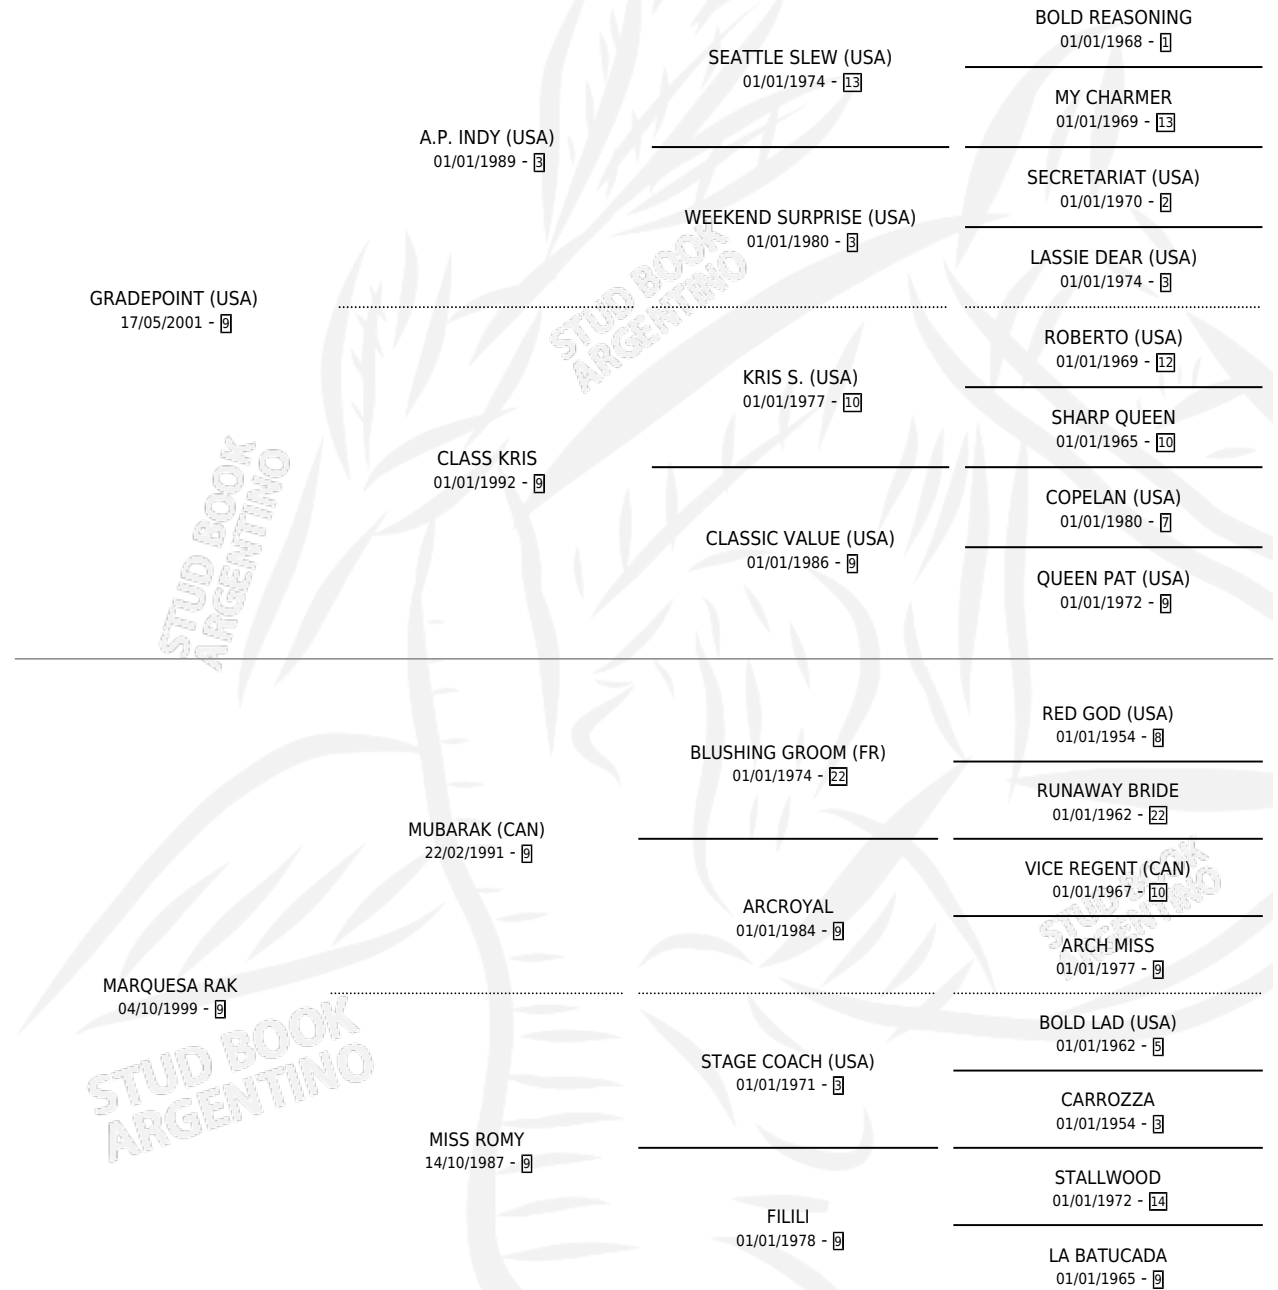

Lugar de nacimiento: Caryjuan
Criador: Caryjuan

~

HIJOS

	MACHOS	HEMBRAS
4 NACIERON	3	1
2 CORRIERON	1	1

SIN ACTUACIONES

PEDIGREE

~

CAMPAÑA

Solo carreras oficiales de Argentina

POR EDAD

EDAD	CC	1°	2°	3°	4°	5°	NP	CLC	CLG	CLCG1	CLGG1	IMPORTE	GANANCIA / CC
2 AÑOS	6	0	1	0	3	1	1	0	0	0	0	\$22,600	\$3,767
3 AÑOS	9	1	0	1	1	1	5	3	0	2	0	\$58,500	\$6,500
4 AÑOS	4	0	0	1	1	2	0	0	0	0	0	\$14,000	\$3,500
5 AÑOS	14	4	1	3	1	0	5	0	0	0	0	\$135,550	\$9,682
6 AÑOS	11	4	0	2	2	0	3	0	0	0	0	\$157,910	\$14,355
7 AÑOS	1	0	0	0	0	0	1	0	0	0	0	\$0	\$0
TOTALES	45	9	2	7	8	4	15	3	0	2	0	\$388,560	\$8,635
%		20.0%	4.4%	15.6%	17.8%	8.9%	33.3%	6.7%	0.0%	66.7%	0.0%		