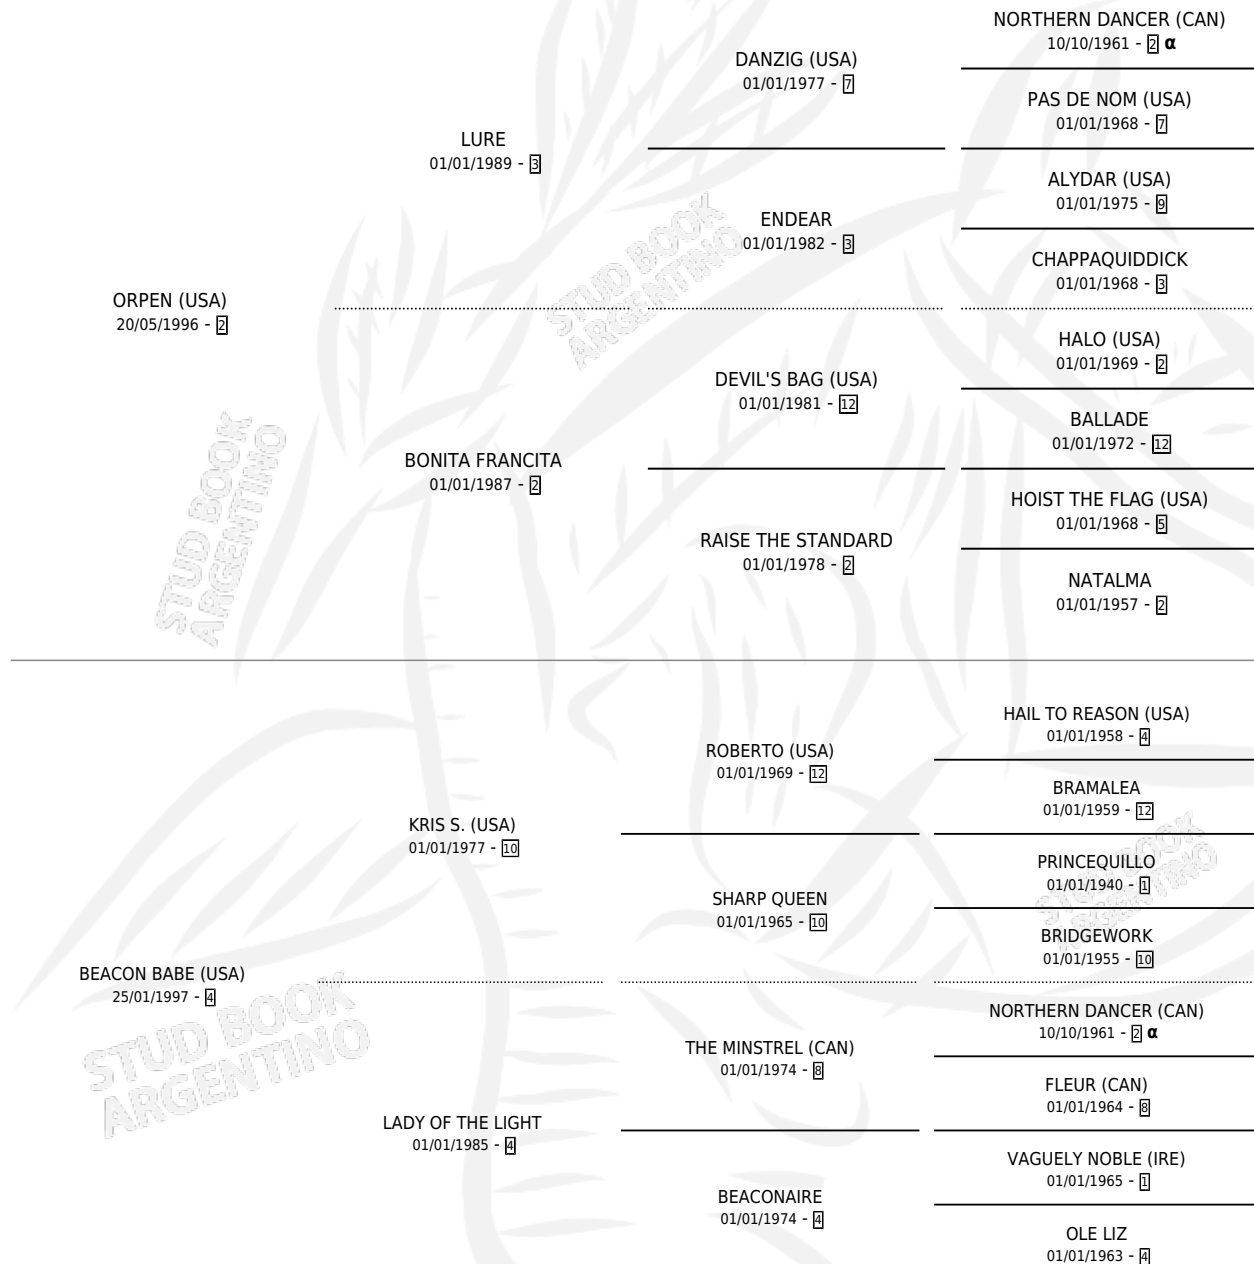

BIELORRUSO

por **ORPEN (USA)** y **BEACON BABE (USA)** por **KRIS S. (USA)**

Argentina · Macho · Zaino Doradillo · SP · 04/08/2006
Familia 4-m · Volumen 39

ESTADO

TIPIFICACIÓN SANGUÍNEA	X
TIPIFICACIÓN POR ADN	✓
PASAPORTE	X
IDENTIFICACIÓN POR MICROCHIP	X
REPRODUCTOR	X

Lugar de nacimiento: Carampangue

Criador: Carampangue

PEDIGREE

INBREEDING : α

EXPORTACIÓN / IMPORTACIÓN

FECHA	MOVIMIENTO	PAÍS
01/08/2008	EXPORTADO	SUDAFRICA

BIELORRUSO

Datos oficiales del Stud Book Argentino