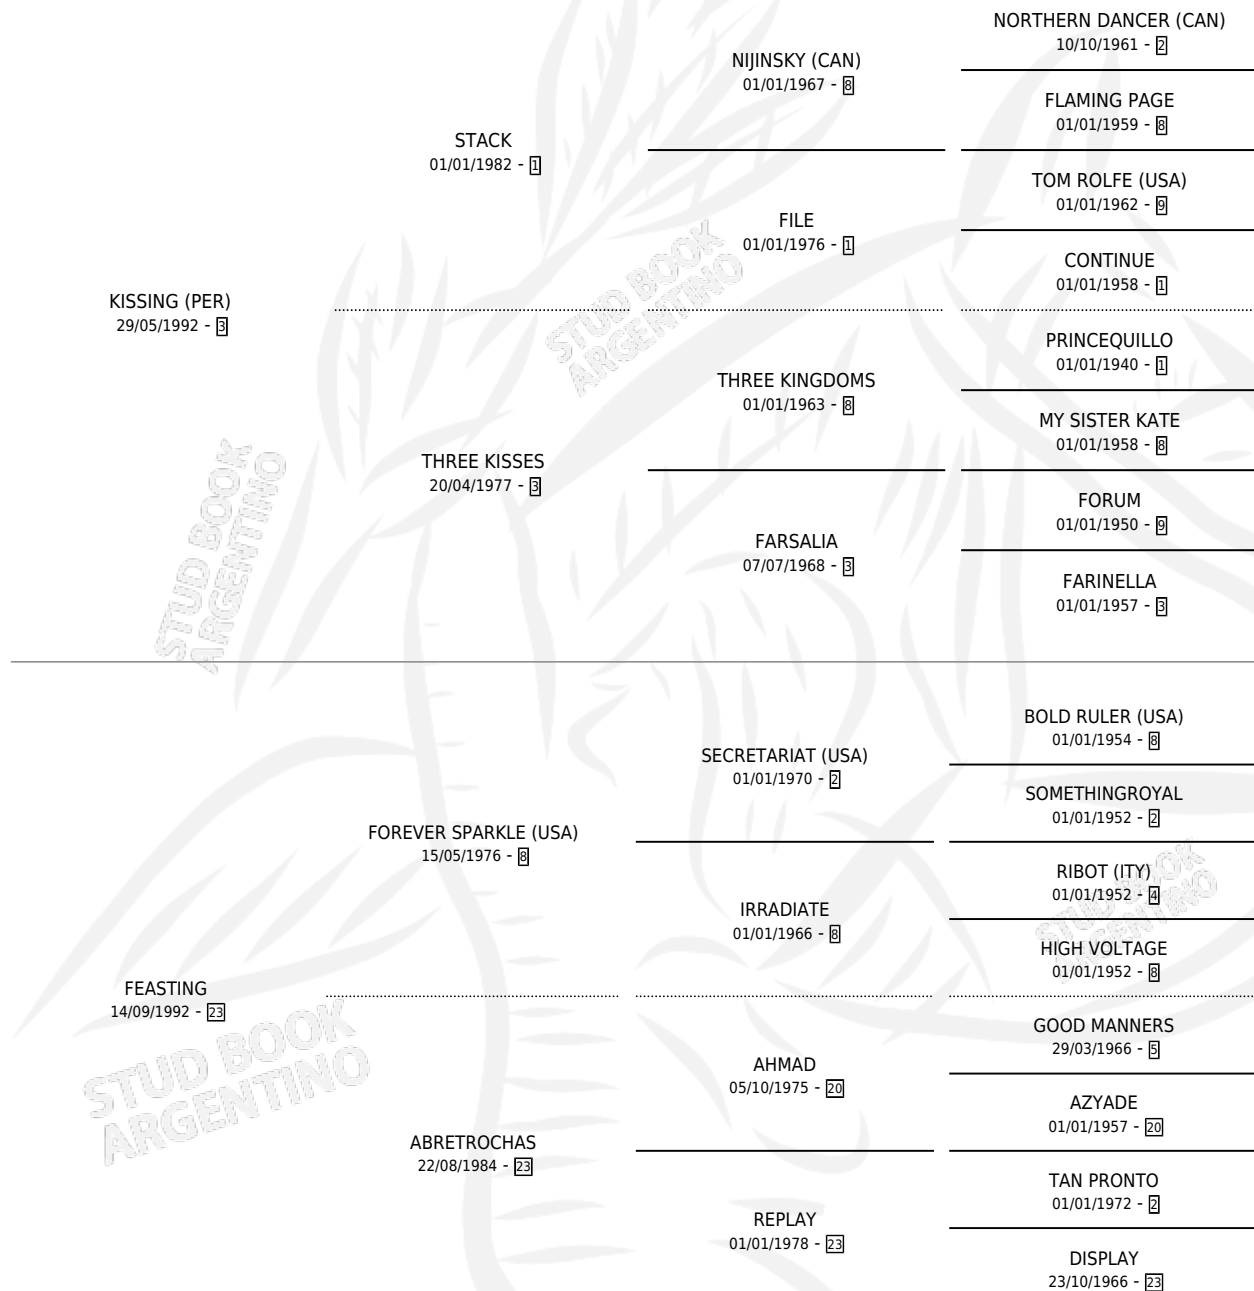

FIESTA INCAICA

por **KISSING (PER)** y **FEASTING** por **FOREVER SPARKLE (USA)**

Argentina · Hembra · Zaino Colorado · SP · 13/08/2006
Familia 23-a · Volumen 39

ESTADO

TIPIFICACIÓN SANGUÍNEA	X
TIPIFICACIÓN POR ADN	✓
PASAPORTE	X
IDENTIFICACIÓN POR MICROCHIP	X
REPRODUCTOR	✓

Lugar de nacimiento: Rancho Lujan
Criador: Rancho Lujan

PEDIGREE