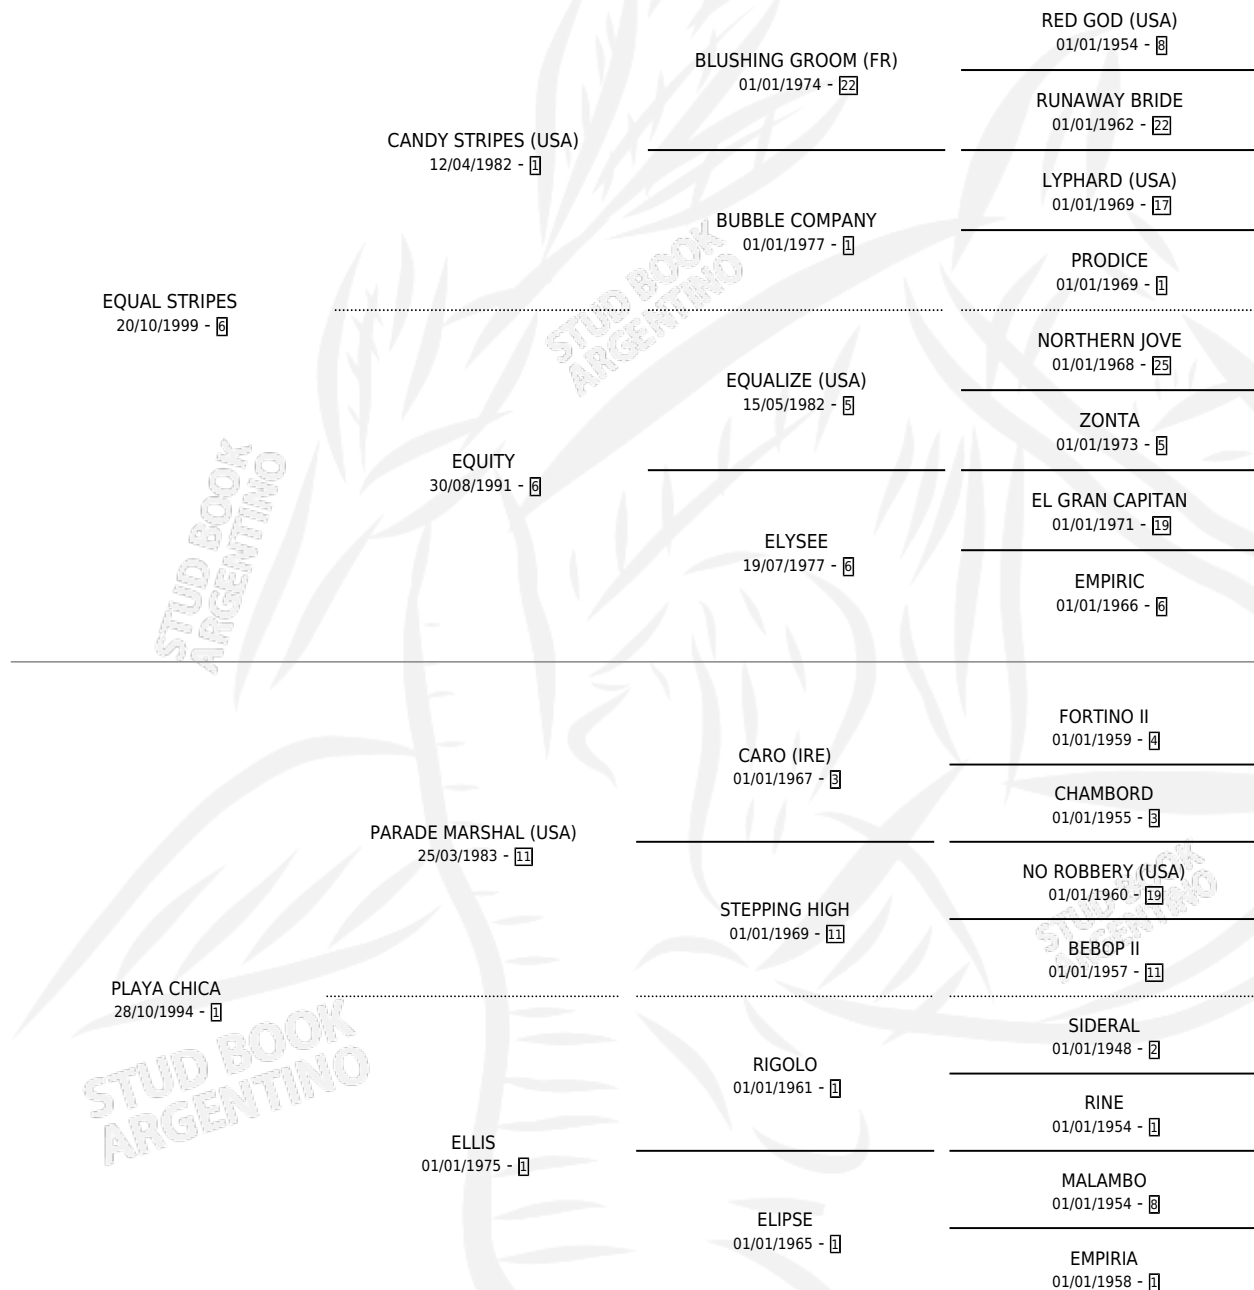

PLAYA NEGRA

por **EQUAL STRIPES** y **PLAYA CHICA** por **PARADE MARSHAL (USA)**

Argentina · Hembra · Zaino · SP · 19/07/2006
Familia 1-j · Volumen 39

ESTADO

TIPIFICACIÓN SANGUÍNEA	X
TIPIFICACIÓN POR ADN	✓
PASAPORTE	✓
IDENTIFICACIÓN POR MICROCHIP	X
REPRODUCTOR	✓

Lugar de nacimiento: El Turf

Criador: El Turf

~

HIJOS

	MACHOS	HEMBRAS
1 NACIERON	1	0
1 CORRIERON	1	0

SIN ACTUACIONES

PEDIGREE

CAMPAÑA

Solo carreras oficiales de Argentina

POR EDAD

EDAD	CC	1°	2°	3°	4°	5°	NP	CLC	CLG	CLCG1	CLGG1	IMPORTE	GANANCIA / CC
3 AÑOS	2	0	1	1	0	0	0	0	0	0	0	\$12,800	\$6,400
TOTALES	2	0	1	1	0	0	0	0	0	0	0	\$12,800	\$6,400
%		0.0%	50.0%	50.0%	0.0%	0.0%	0.0%	0.0%	0.0%	0.0%	0.0%		