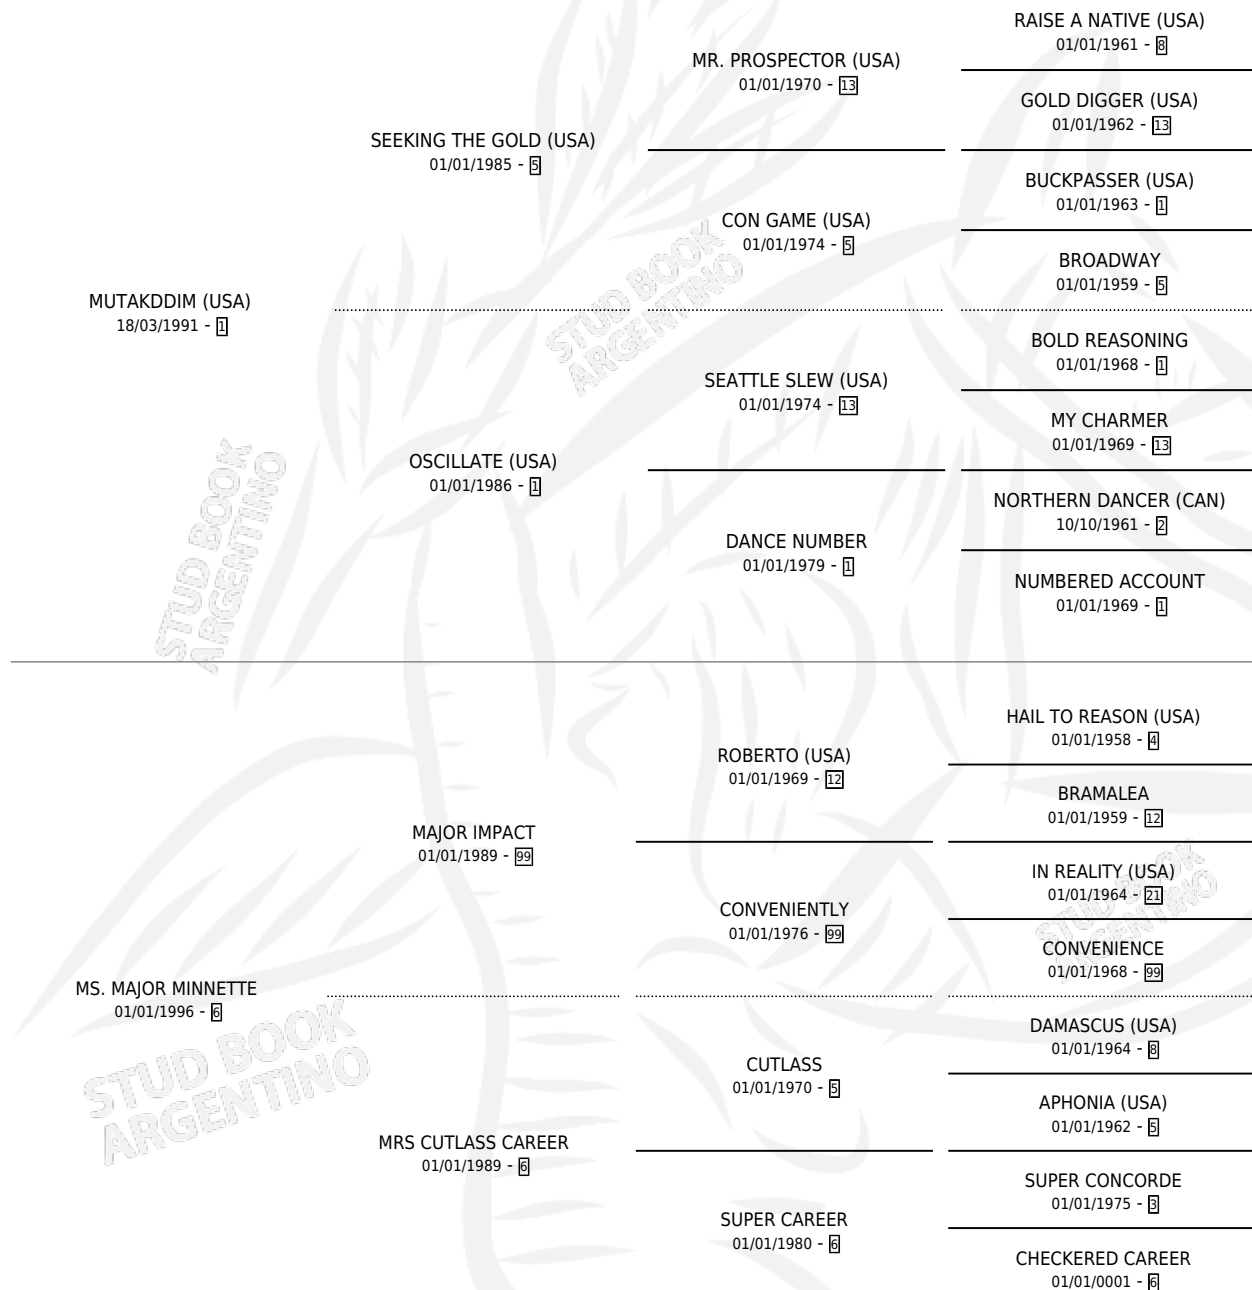

LADY PAGE (USA)

por **MUTAKDDIM (USA)** y **MS. MAJOR MINNETTE** por **MAJOR IMPACT**

Estados Unidos · Hembra · Zaino · SP · 14/03/2001
Familia 6-a · Volumen web

ESTADO

TIPIFICACIÓN SANGUÍNEA	X
TIPIFICACIÓN POR ADN	✓
PASAPORTE	X
IDENTIFICACIÓN POR MICROCHIP	X
REPRODUCTOR	✓

Lugar de nacimiento: Estados Unidos

Criador: Extranjero

~

HIJOS

	MACHOS	HEMBRAS
7 NACIERON	1	6
4 CORRIERON	1	3
2 GANARON	1	1

0	0	0
GANADORES CL	GANADORES GR	GANADORES G1

PEDIGREE