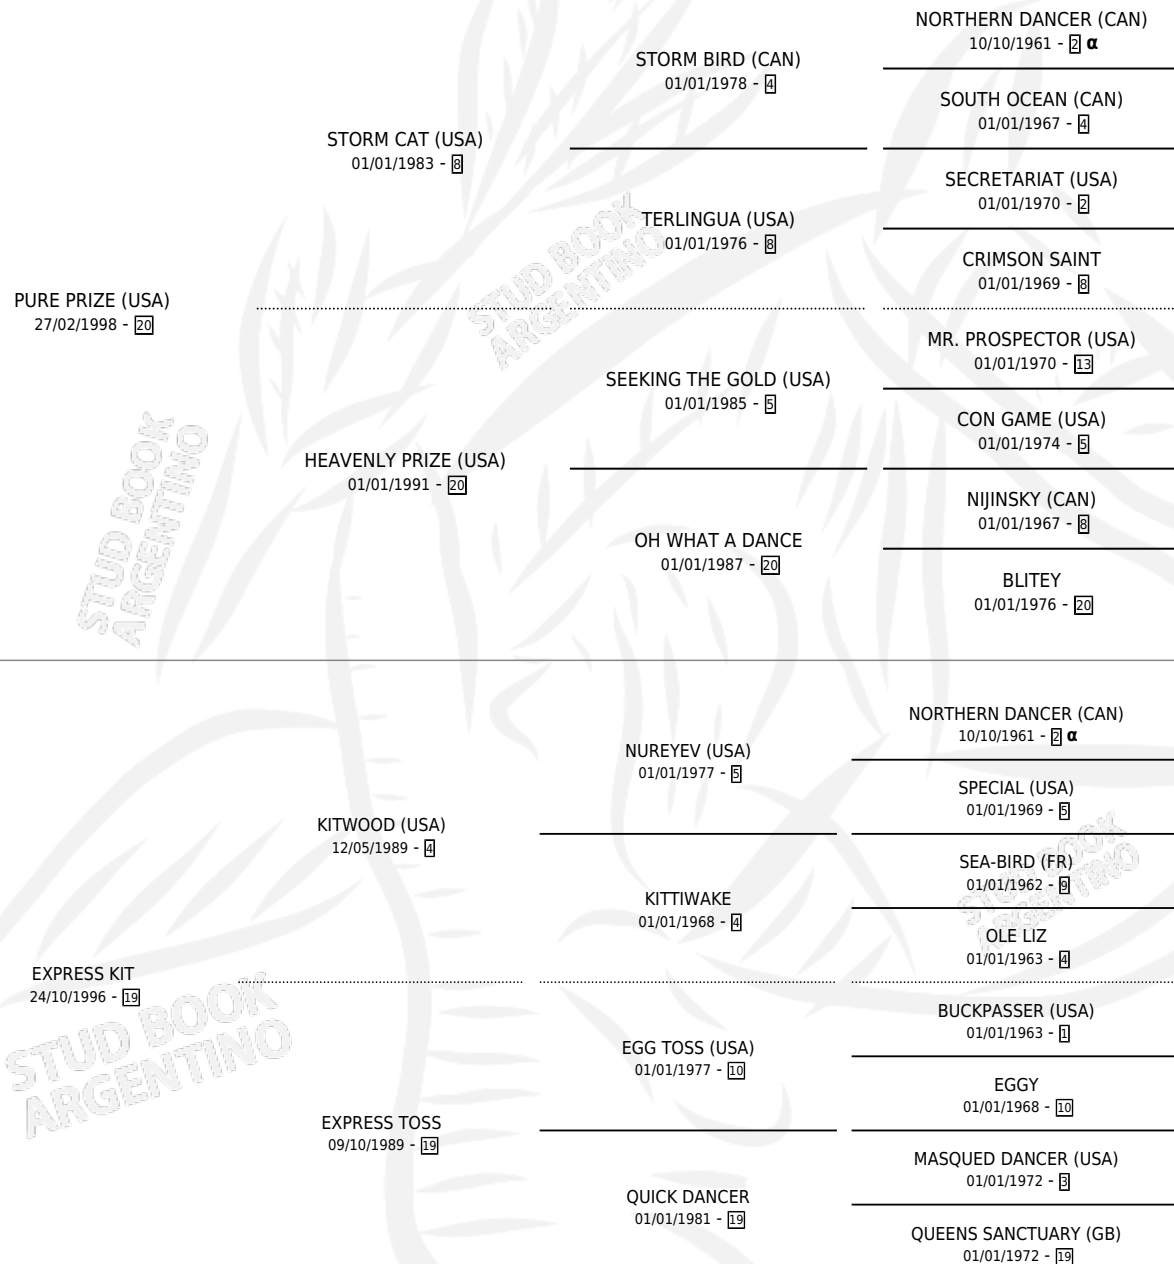

PURE KIT

por **PURE PRIZE (USA)** y **EXPRESS KIT** por **KITWOOD (USA)**

Argentina · Hembra · Zaino · SP · 07/08/2006
Familia 19 · Volumen 39

ESTADO

TIPIFICACIÓN SANGUÍNEA	X
TIPIFICACIÓN POR ADN	✓
PASAPORTE	✓
IDENTIFICACIÓN POR MICROCHIP	X
REPRODUCTOR	✓

Lugar de nacimiento: Los Irlandeses
Criador: Graells Nelson Antonio

~

HIJOS

	MACHOS	HEMBRAS
8 NACIERON	3	5
7 CORRIERON	3	4
4 GANARON	1	3
0 GANADORES CL	0 GANADORES GR	0 GANADORES G1

PEDIGREE

INBREEDING : α