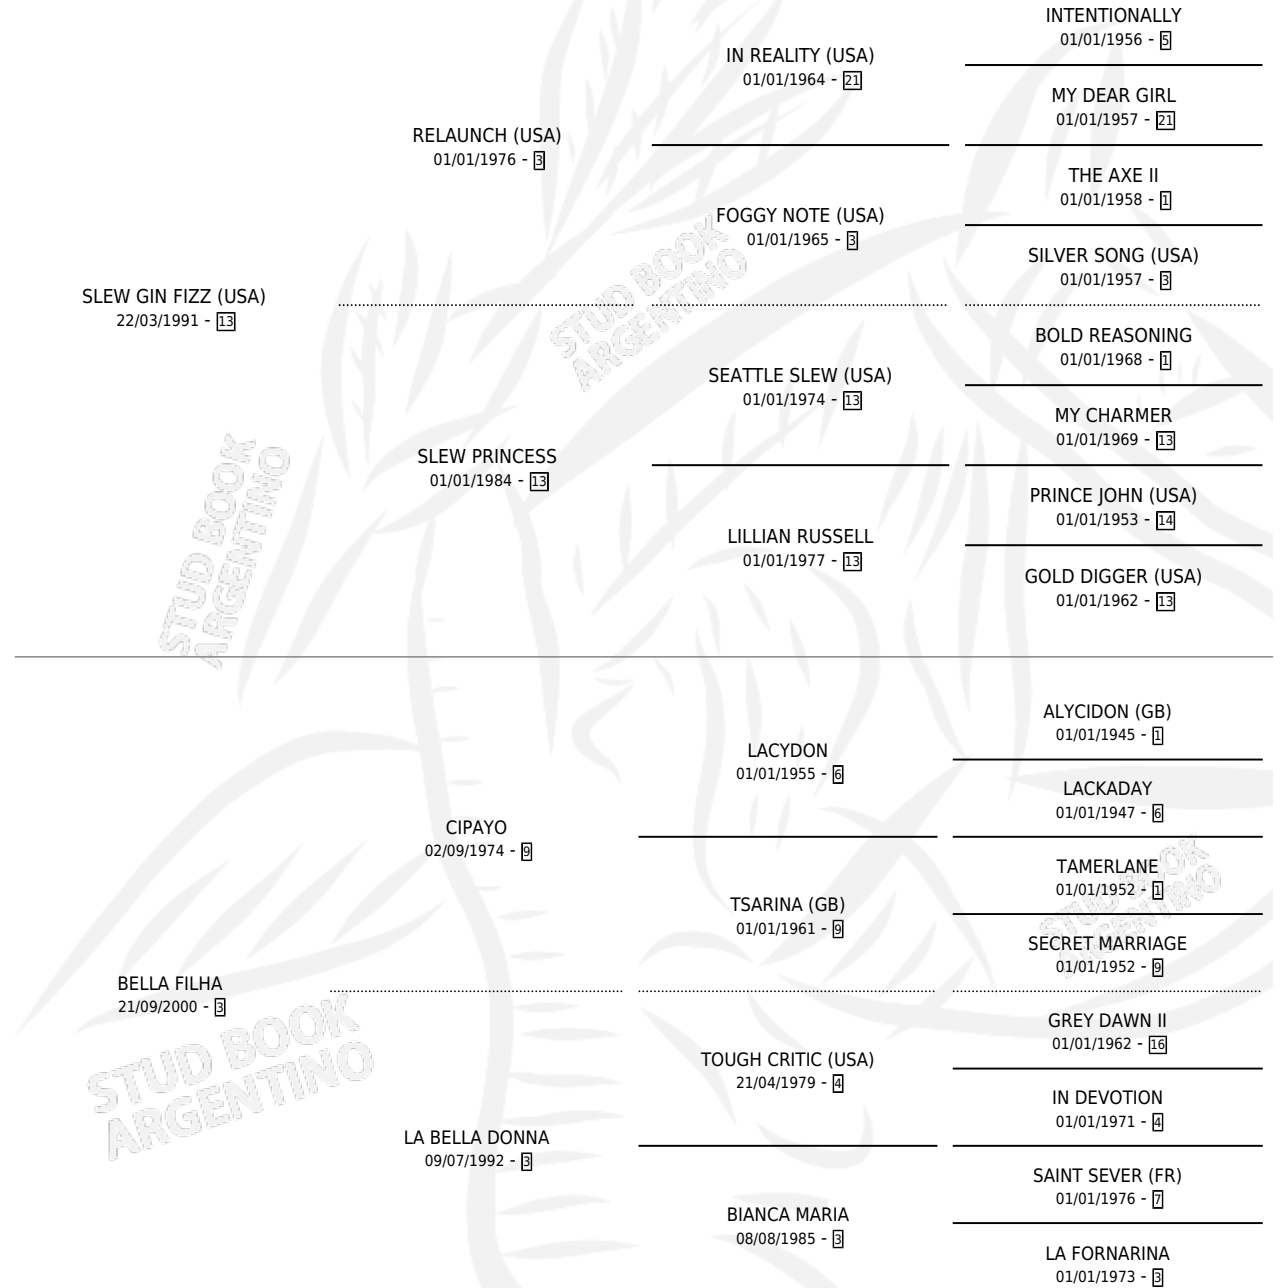

SLEW PANCHO

por **SLEW GIN FIZZ (USA)** y **BELLA FILHA** por **CIPAYO**

Argentina · Macho · Zaino o Tordillo · SP · 09/08/2006
Familia 3-b · Volumen 39

ESTADO

TIPIFICACIÓN SANGUÍNEA	X
TIPIFICACIÓN POR ADN	X
PASAPORTE	X
IDENTIFICACIÓN POR MICROCHIP	X
REPRODUCTOR	X

Lugar de nacimiento: Los Irlandeses

Criador: Sin dato

PEDIGREE