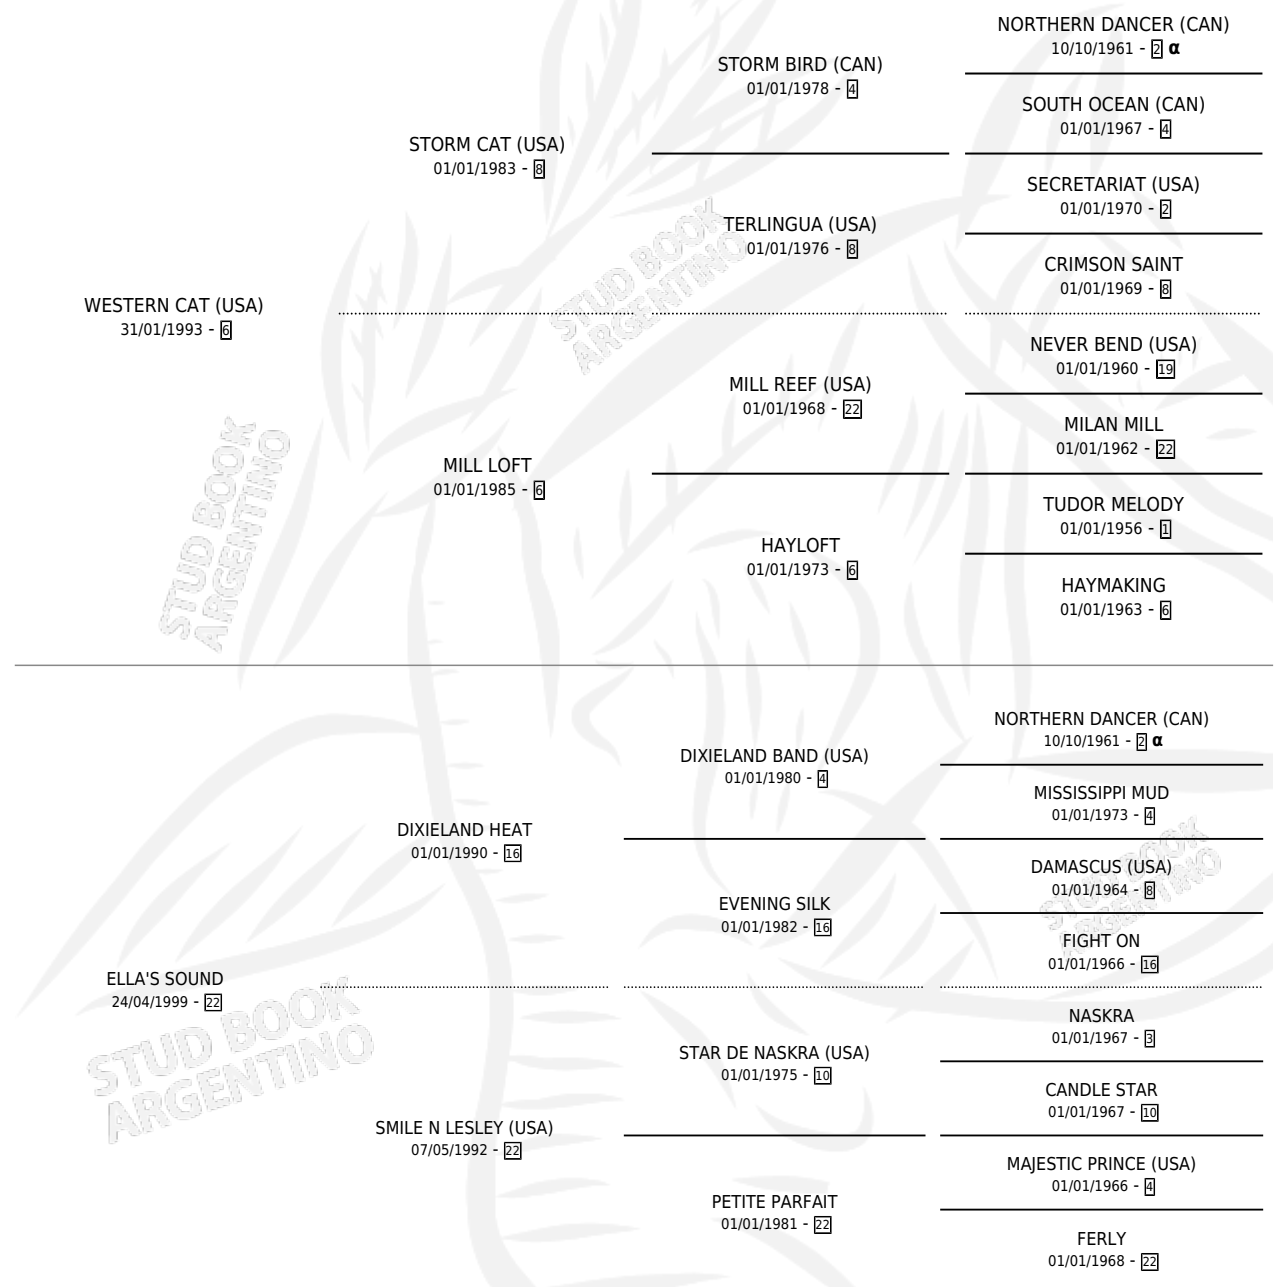

WESTERN SOUND

por WESTERN CAT (USA) y ELLA'S SOUND por
DIXIELAND HEAT

Argentina · Hembra · Zaino · SP · 27/07/2006
Familia 22-d · Volumen 39

ESTADO

TIPIFICACIÓN SANGUÍNEA	X
TIPIFICACIÓN POR ADN	✓
PASAPORTE	X
IDENTIFICACIÓN POR MICROCHIP	X
REPRODUCTOR	X

Lugar de nacimiento: Esece

Criador: Esece

PEDIGREE

INBREEDING : α

WESTERN SOUND

Datos oficiales del Stud Book Argentino

Documento generado el 11/06/2026

studbook.org.ar