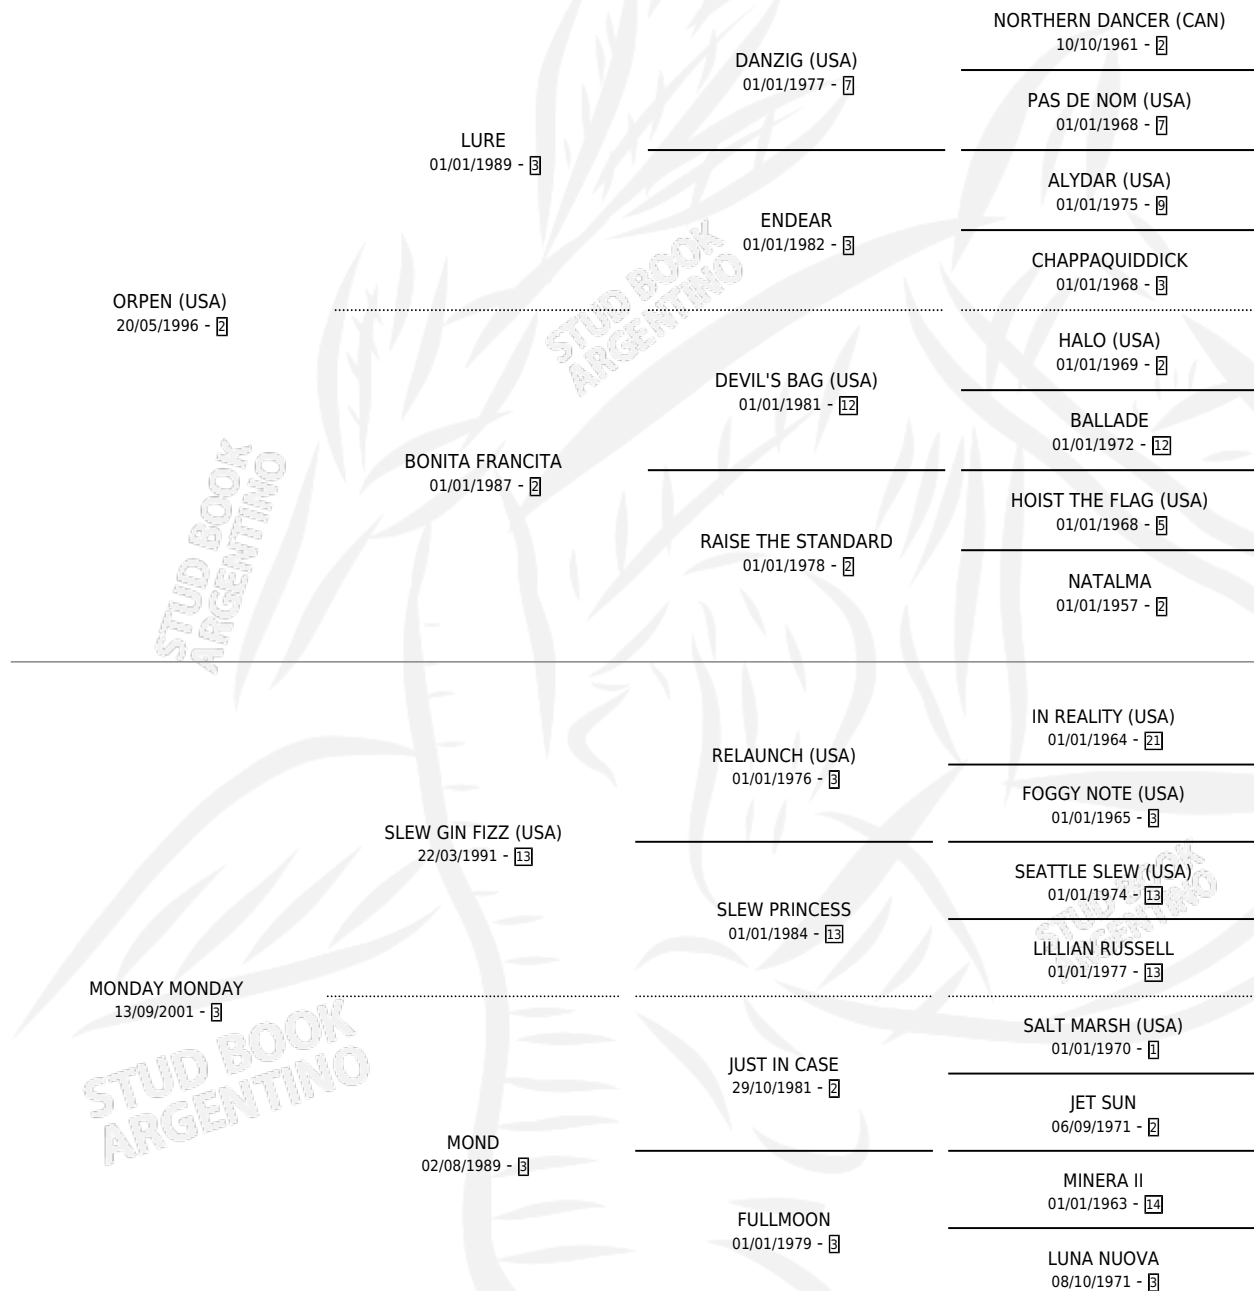

LA MONILLA

por **ORPEN (USA)** y **MONDAY MONDAY** por **SLEW GIN FIZZ (USA)**

Argentina · Hembra · Zaino · SP · 05/08/2006
Familia 3-o · Volumen 39

ESTADO

TIPIFICACIÓN SANGUÍNEA	X
TIPIFICACIÓN POR ADN	✓
PASAPORTE	X
IDENTIFICACIÓN POR MICROCHIP	X
REPRODUCTOR	X

Lugar de nacimiento: Las Dos Manos

Criador: Picabuey S.A.

PEDIGREE

CAMPAÑA

Solo carreras oficiales de Argentina

POR EDAD

EDAD	CC	1°	2°	3°	4°	5°	NP	CLC	CLG	CLCG1	CLGG1	IMPORTE	GANANCIA / CC
3 AÑOS	3	1	0	1	0	0	1	0	0	0	0	\$36,800	\$12,267
4 AÑOS	4	1	1	1	0	0	1	0	0	0	0	\$52,150	\$13,038
TOTALES	7	2	1	2	0	0	2	0	0	0	0	\$88,950	\$12,707
%		28.6%	14.3%	28.6%	0.0%	0.0%	28.6%	0.0%	0.0%	0.0%	0.0%		

Ganadora de 2 carreras en Palermo - \$88,950, a los 3 y 4 años.

POR DISTANCIA

HIPODROMO	CC	1°	2°	3°	4°	5°	NP	CLC	CLG	CLCG1	CLGG1	IMPORTE
SAN ISIDRO	1	0	0	0	0	0	0	0	0	0	0	\$0
1400 MTS	1	0	0	0	0	0	0	0	0	0	0	\$0
PALERMO	6	2	1	2	0	0	1	0	0	0	0	\$88,950
1200 MTS	5	2	1	2	0	0	0	0	0	0	0	\$88,950
1400 MTS	1	0	0	0	0	0	1	0	0	0	0	\$0