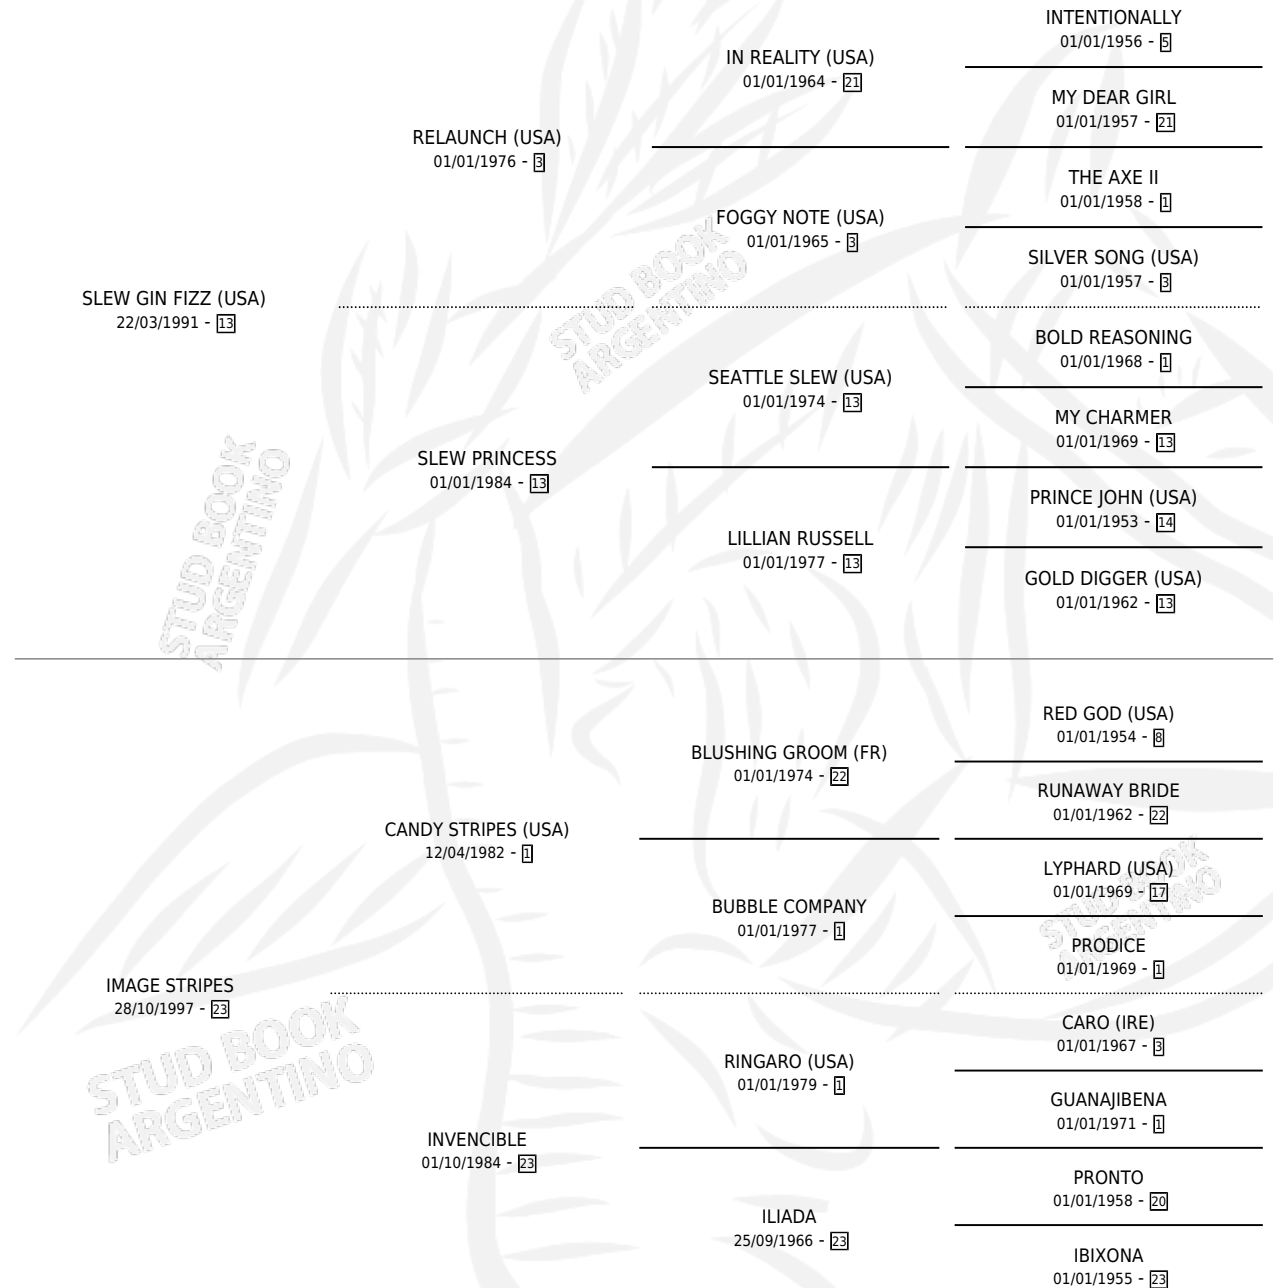

SLEW IMAGE

por **SLEW GIN FIZZ (USA)** y **IMAGE STRIPES** por **CANDY STRIPES (USA)**

Argentina · Hembra · Tordillo · SP · 17/07/2006
Familia 23-a · Volumen 39

ESTADO

TIPIFICACIÓN SANGUÍNEA	X
TIPIFICACIÓN POR ADN	✓
PASAPORTE	X
IDENTIFICACIÓN POR MICROCHIP	X
REPRODUCTOR	X

Lugar de nacimiento: Los Castaños

Criador: Sin dato

PEDIGREE