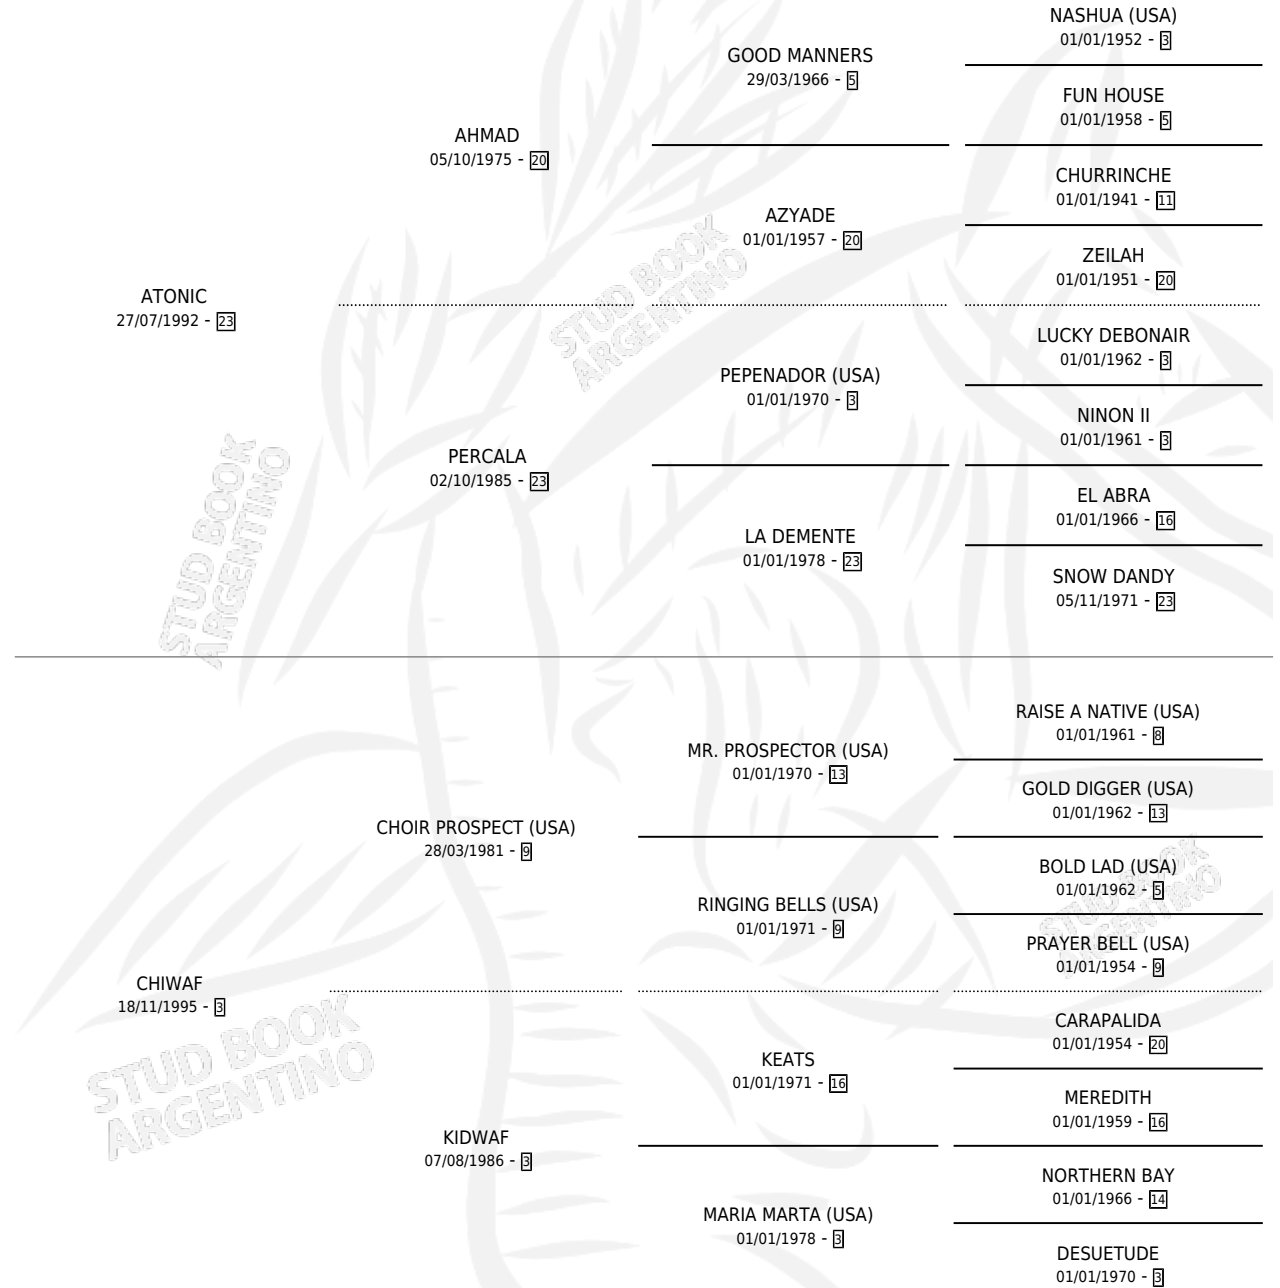

CHINA NIC

por **ATONIC** y **CHIWAF** por **CHOIR PROSPECT (USA)**

Argentina · Hembra · Zaino · SP · 20/07/2006
Familia 3-o · Volumen 39

ESTADO

TIPIFICACIÓN SANGUÍNEA	X
TIPIFICACIÓN POR ADN	✓
PASAPORTE	✓
IDENTIFICACIÓN POR MICROCHIP	X
REPRODUCTOR	✓

Lugar de nacimiento: Alborada

Criador: Alborada

~

HIJOS

	MACHOS	HEMBRAS
9 NACIERON	2	7
6 CORRIERON	0	6
2 GANARON	0	2
0 GANADORES CL	0 GANADORES GR	0 GANADORES G1

PEDIGREE

S

cimientos 9 / Efectividad 81.82%

PADRILLO	PRODUCTO	CRIADOR	1ER SERVICIO	ÚLTIMO SERVICIO
LUCKY ISLAND	LA LA SOL (H Z, 01/09/2023)	ALBORADA	09/09/2022	09/09/2022
SEIZE (USA)	SHINZO (M ZD, 19/07/2022)	ALBORADA	07/08/2021	07/08/2021
SEIZE (USA)	SHERICKA (H Z, 28/07/2021)	ALBORADA	13/08/2020	13/08/2020
UN PIONERO	ULALA CHINA (H Z, 18/07/2020)	ALBORADA	06/08/2019	06/08/2019
LUCKY ISLAND	LILAH LIN (H Z, 15/10/2018)	ALBORADA	01/11/2017	01/11/2017
LUCKY ISLAND	LIBBIA (H A, 12/09/2016)	ALBORADA	17/09/2015	17/09/2015
LUCKY ISLAND	∅		13/09/2014	13/09/2014
LUCKY ISLAND	∅		06/08/2013	06/08/2013
LUCKY ISLAND	LOVISA (H A, 18/07/2013)	ALBORADA	06/08/2012	06/08/2012
LUCKY ISLAND	LUKEN (M Z, 26/07/2012) •MURIÓ EL 01/06/2025•	ALBORADA	17/08/2011	17/08/2011
LUCKY ISLAND	LUCHINA (H Z, 06/08/2011) •MURIÓ EL 15/10/2013•	ALBORADA	20/08/2010	20/08/2010