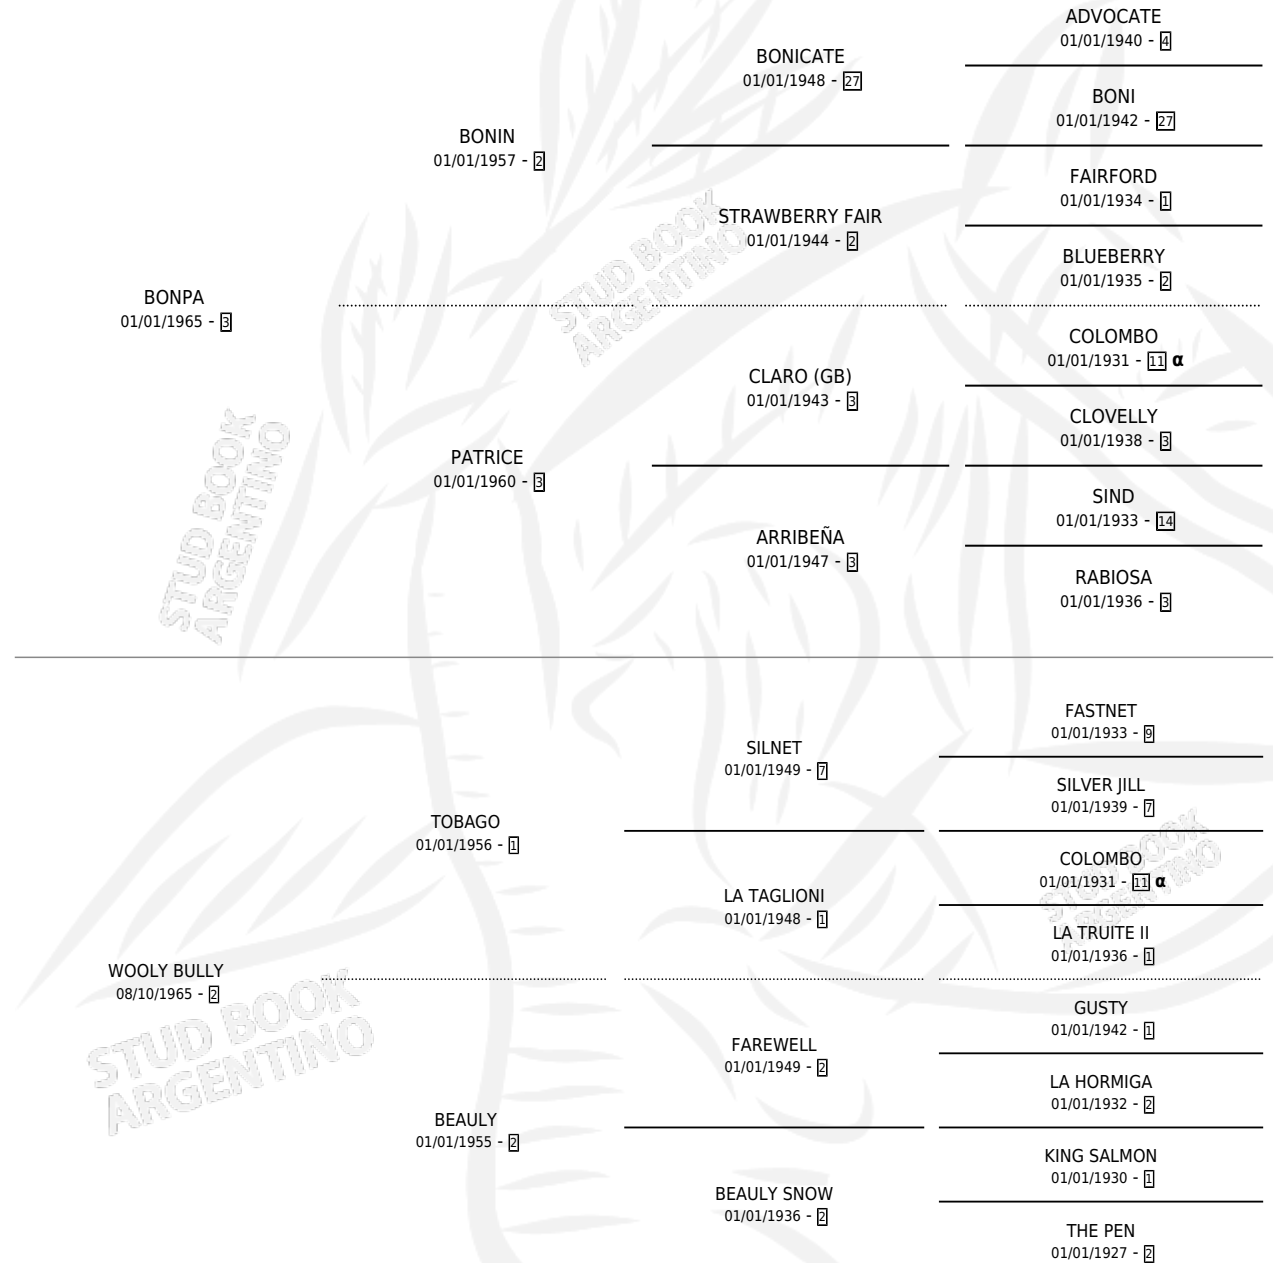

WINNIFRED

por **BONPA** y **WOOLY BULLY** por **TOBAGO**

Argentina · Hembra · Zaino · SP · 07/08/1975
Familia 2-b · Volumen 29

ESTADO

TIPIFICACIÓN SANGUÍNEA	X
TIPIFICACIÓN POR ADN	X
PASAPORTE	X
IDENTIFICACIÓN POR MICROCHIP	X
REPRODUCTOR	X

Lugar de nacimiento: Campo particular

Criador: Sin dato

PEDIGREE

INBREEDING : α

WINNIFRED

Datos oficiales del Stud Book Argentino

Documento generado el 05/05/2026

studbook.org.ar