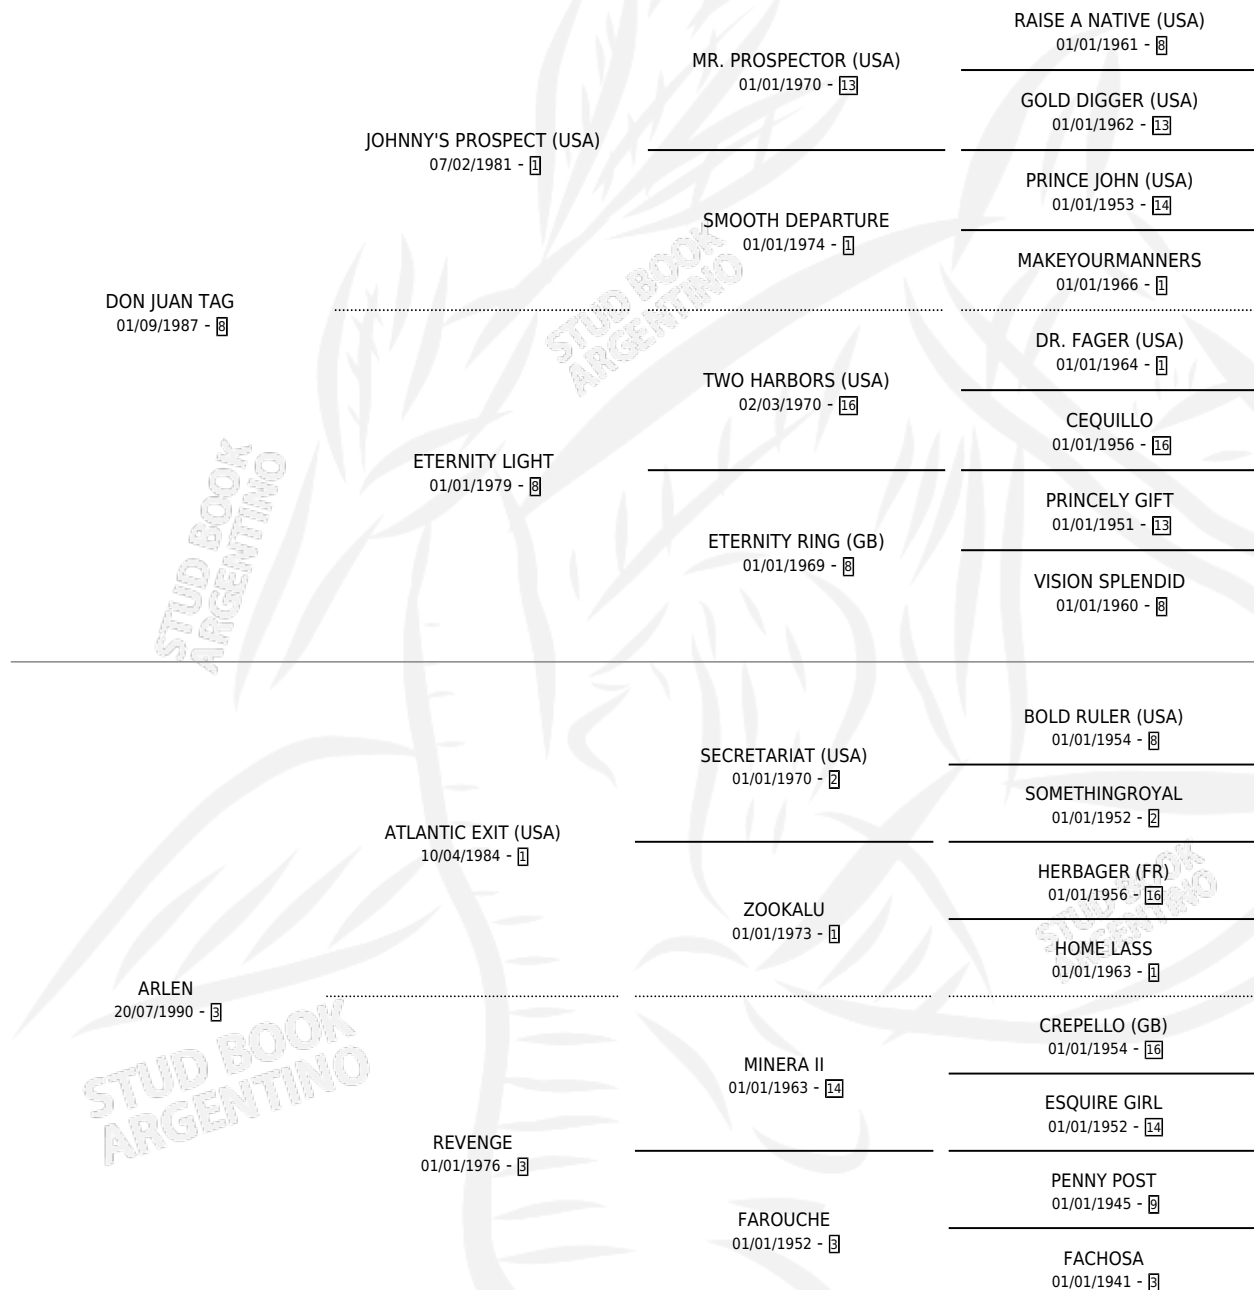

JUAN DE LUJAN

por DON JUAN TAG y ARLEN por ATLANTIC EXIT (USA)

Argentina · Macho · Zaino · SP · 22/07/2006
Familia 3-o · Volumen 39

ESTADO

TIPIFICACIÓN SANGUÍNEA	X
TIPIFICACIÓN POR ADN	✓
PASAPORTE	X
IDENTIFICACIÓN POR MICROCHIP	X
REPRODUCTOR	X

Lugar de nacimiento: Alborada
Criador: Alborada

PEDIGREE

JUAN DE LUJAN

Datos oficiales del Stud Book Argentino

Documento generado el 08/05/2026

studbook.org.ar