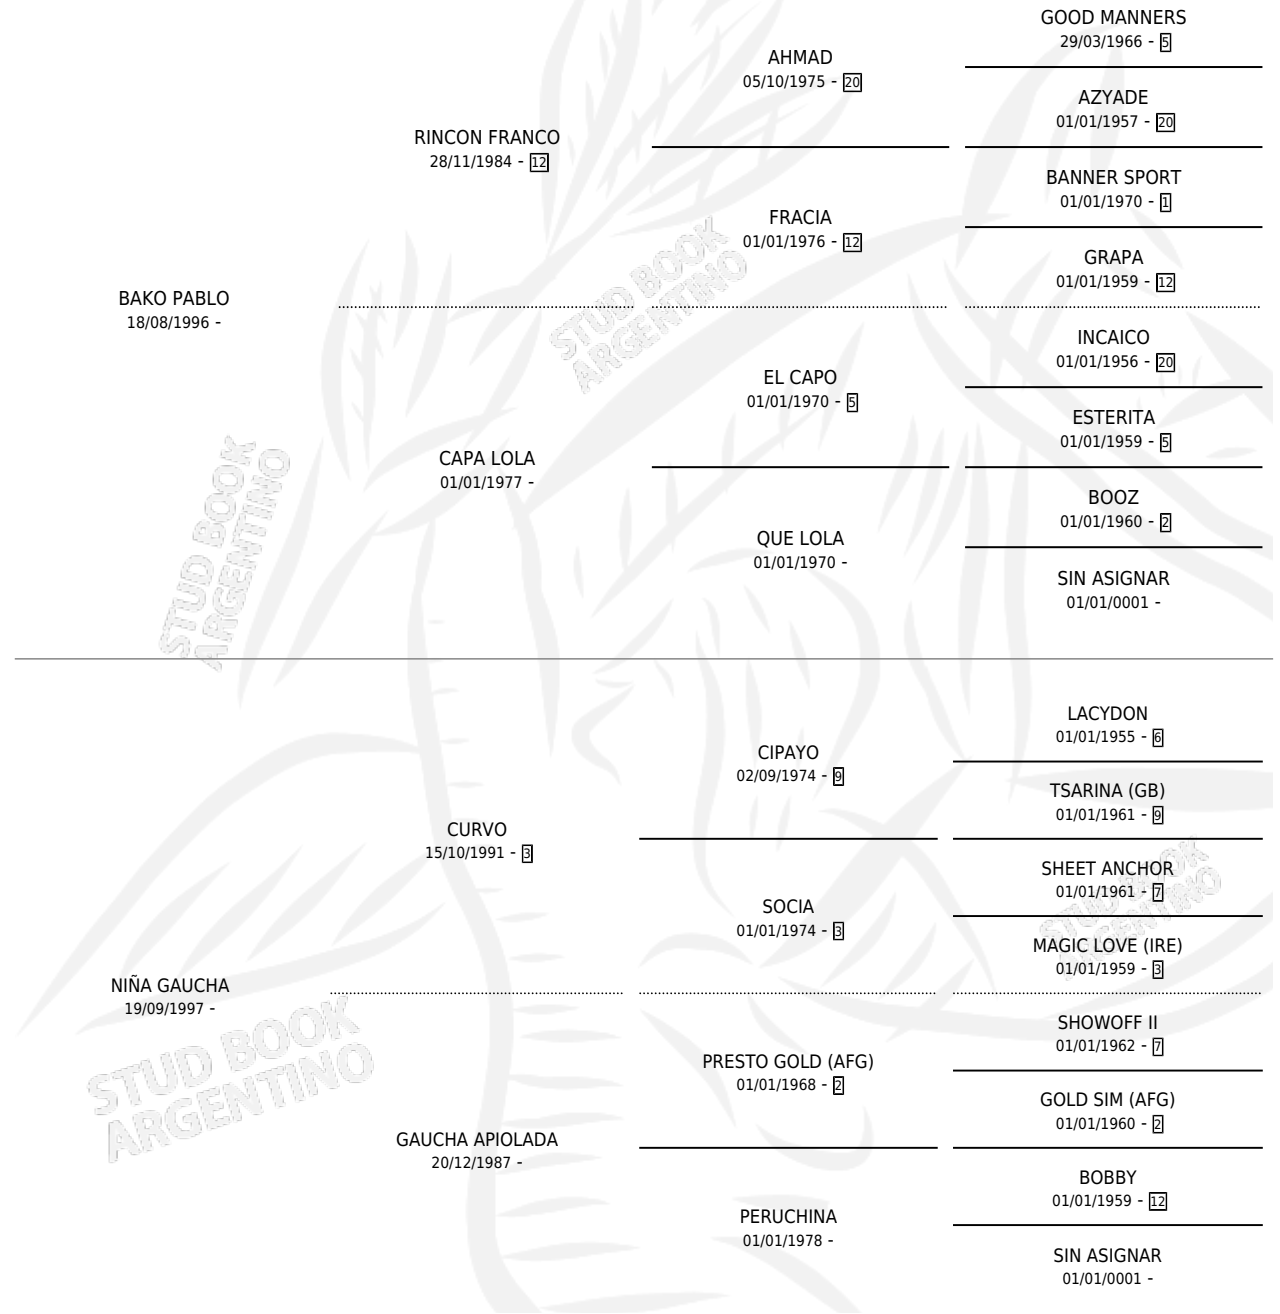

BACO NIÑA

por BAKO PABLO y NIÑA GAUCHA por CURVO

Argentina · Hembra · Zaino · SP · 10/07/2006
Familia · Volumen 39

ESTADO

TIPIFICACIÓN SANGUÍNEA	X
TIPIFICACIÓN POR ADN	✓
PASAPORTE	X
IDENTIFICACIÓN POR MICROCHIP	X
REPRODUCTOR	X

Lugar de nacimiento: El Taco

Criador: Juan Domingo

PEDIGREE

CAMPAÑA

Solo carreras oficiales de Argentina

POR EDAD

EDAD	CC	1°	2°	3°	4°	5°	NP	CLC	CLG	CLCG1	CLGG1	IMPORTE	GANANCIA / CC
2 AÑOS	1	0	0	0	0	0	1	0	0	0	0	\$0	\$0
TOTALES	1	0	0	0	0	0	1	0	0	0	0	\$0	\$0
%		0.0%	0.0%	0.0%	0.0%	0.0%	100%	0.0%	0.0%	0.0%	0.0%		