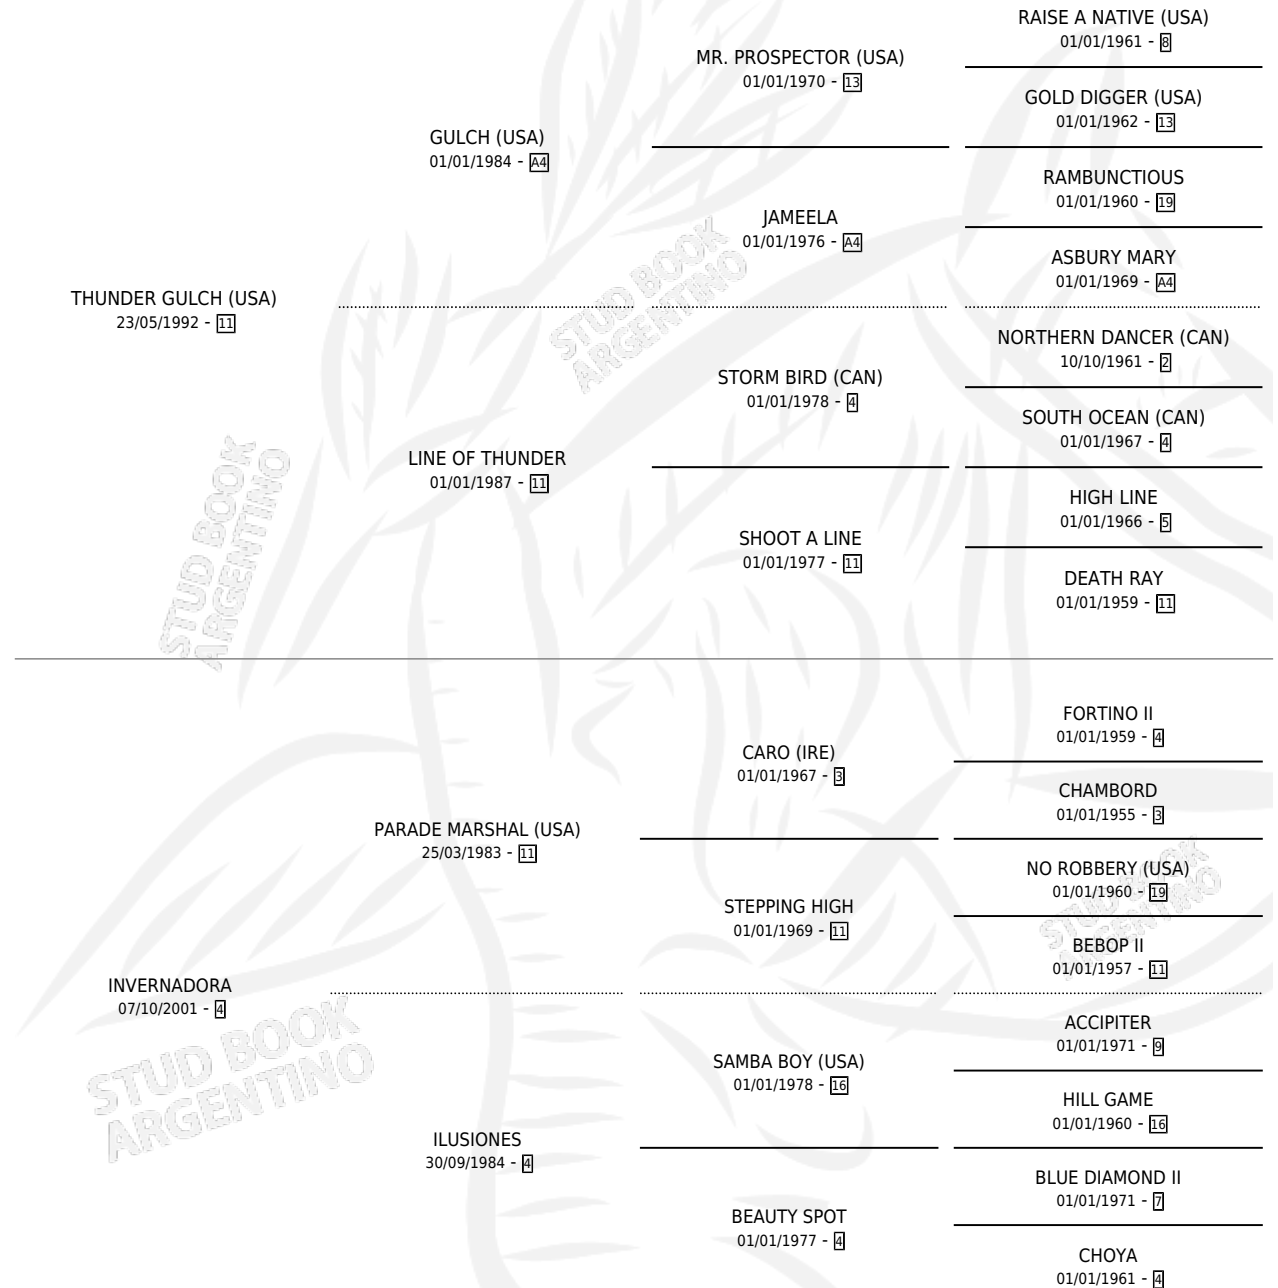

SMILEY ASSASSIN

por THUNDER GULCH (USA) y INVERNADORA por
PARADE MARSHAL (USA)

Argentina · Hembra · Zaino · SP · 17/07/2006
Familia 4-p · Volumen 39

ESTADO

TIPIFICACIÓN SANGUÍNEA	X
TIPIFICACIÓN POR ADN	✓
PASAPORTE	X
IDENTIFICACIÓN POR MICROCHIP	X
REPRODUCTOR	X

Lugar de nacimiento: La Esperanza

Criador: La Esperanza

PEDIGREE

EXPORTACIÓN / IMPORTACIÓN

FECHA	MOVIMIENTO	PAÍS
01/07/2008	EXPORTADO	JAPON

SMILEY ASSASSIN

Datos oficiales del Stud Book Argentino

Documento generado el 02/05/2026