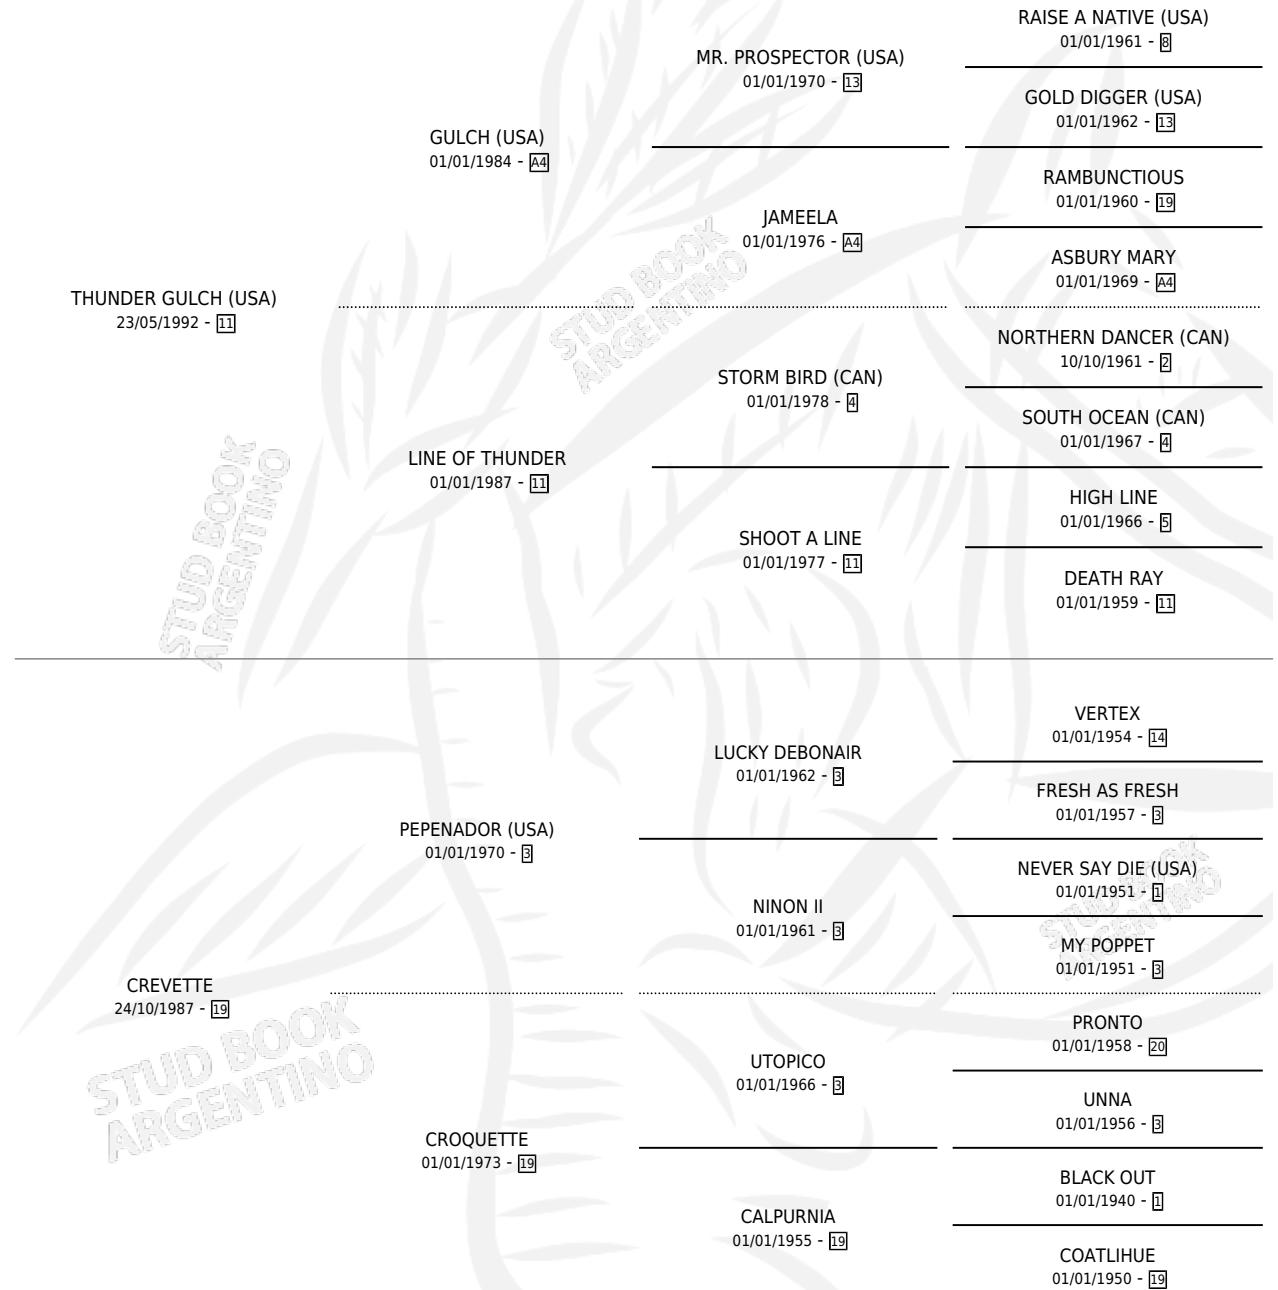

CITY THUNDER

por THUNDER GULCH (USA) y CREVETTE por PEPENADOR (USA)

Argentina · Macho · Zaino · SP · 01/08/2006
Familia 19-c · Volumen 39

ESTADO

TIPIFICACIÓN SANGUÍNEA	X
TIPIFICACIÓN POR ADN	✓
PASAPORTE	X
IDENTIFICACIÓN POR MICROCHIP	X
REPRODUCTOR	X

Lugar de nacimiento: La Esperanza
Criador: La Esperanza

PEDIGREE

EXPORTACIÓN / IMPORTACIÓN

FECHA	MOVIMIENTO	PAÍS
16/11/2010	EXPORTADO	ESLOVAQUIA

~

CAMPAÑA

Solo carreras oficiales de Argentina

POR EDAD