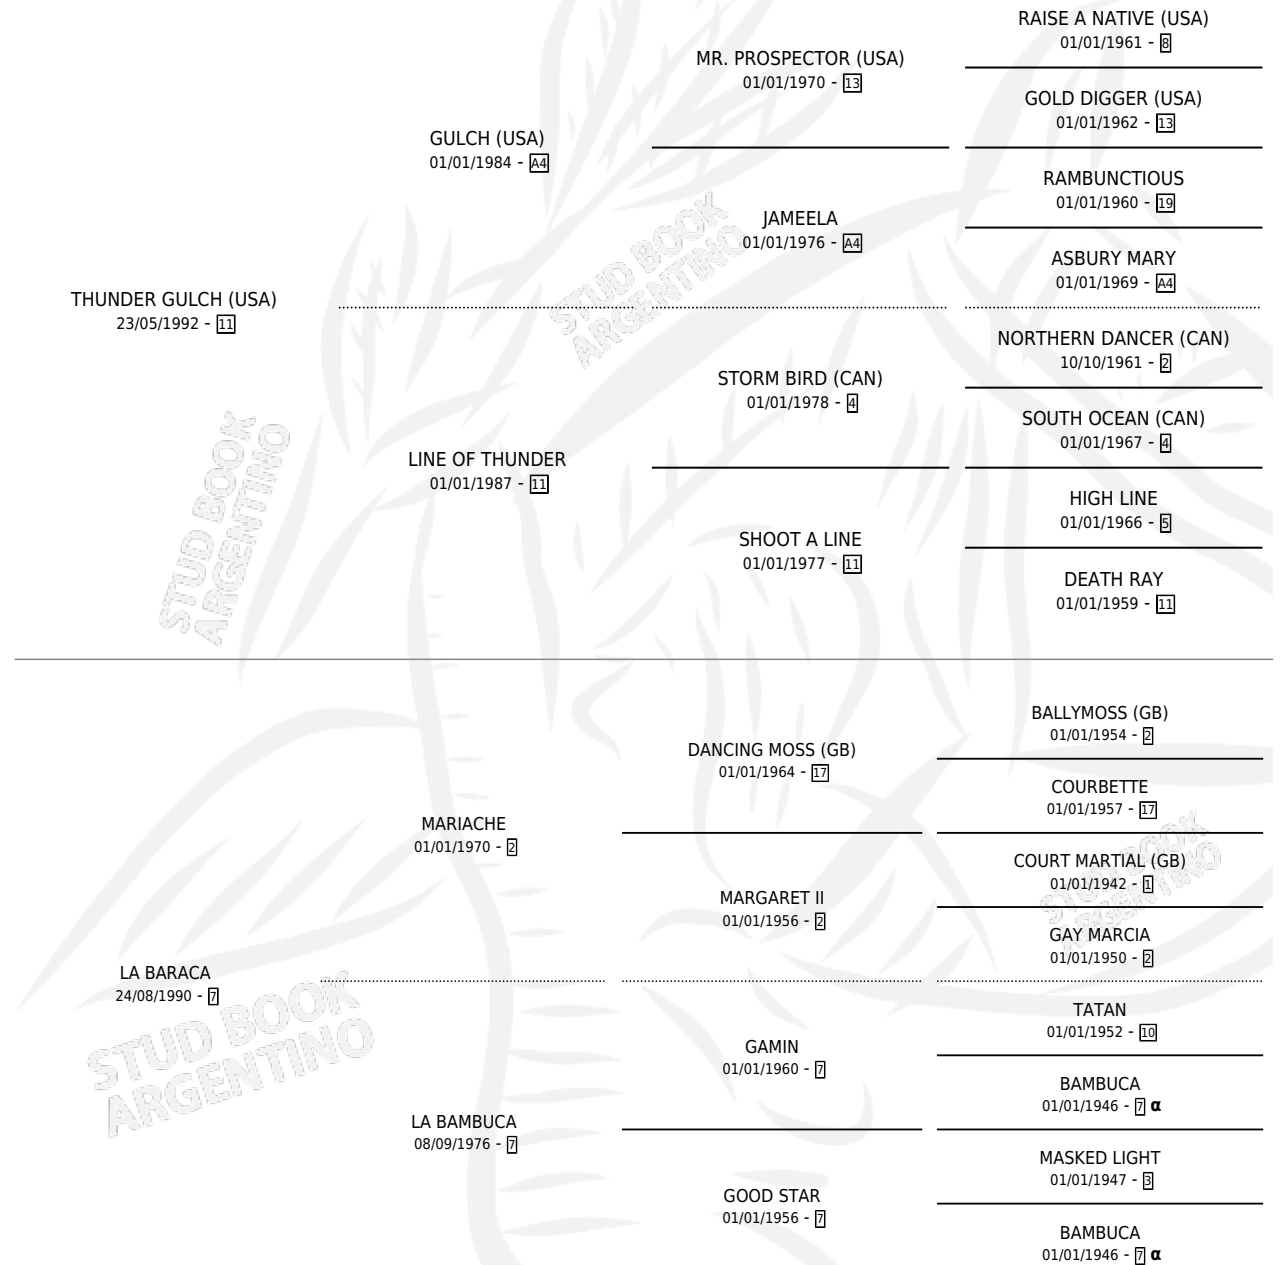

LUCKY THUNDER

por THUNDER GULCH (USA) y LA BARACA por MARIACHE

Argentina · Macho · Alazan · SP · 01/08/2006
Familia 7 · Volumen 39

ESTADO

TIPIFICACIÓN SANGUÍNEA	X
TIPIFICACIÓN POR ADN	✓
PASAPORTE	X
IDENTIFICACIÓN POR MICROCHIP	X
REPRODUCTOR	X

Lugar de nacimiento: La Esperanza

Criador: La Esperanza

PEDIGREE

INBREEDING : α

EXPORTACIÓN / IMPORTACIÓN

FECHA	MOVIMIENTO	PAÍS
29/07/2008	EXPORTADO	SUDAFRICA

LUCKY THUNDER

Datos oficiales del Stud Book Argentino