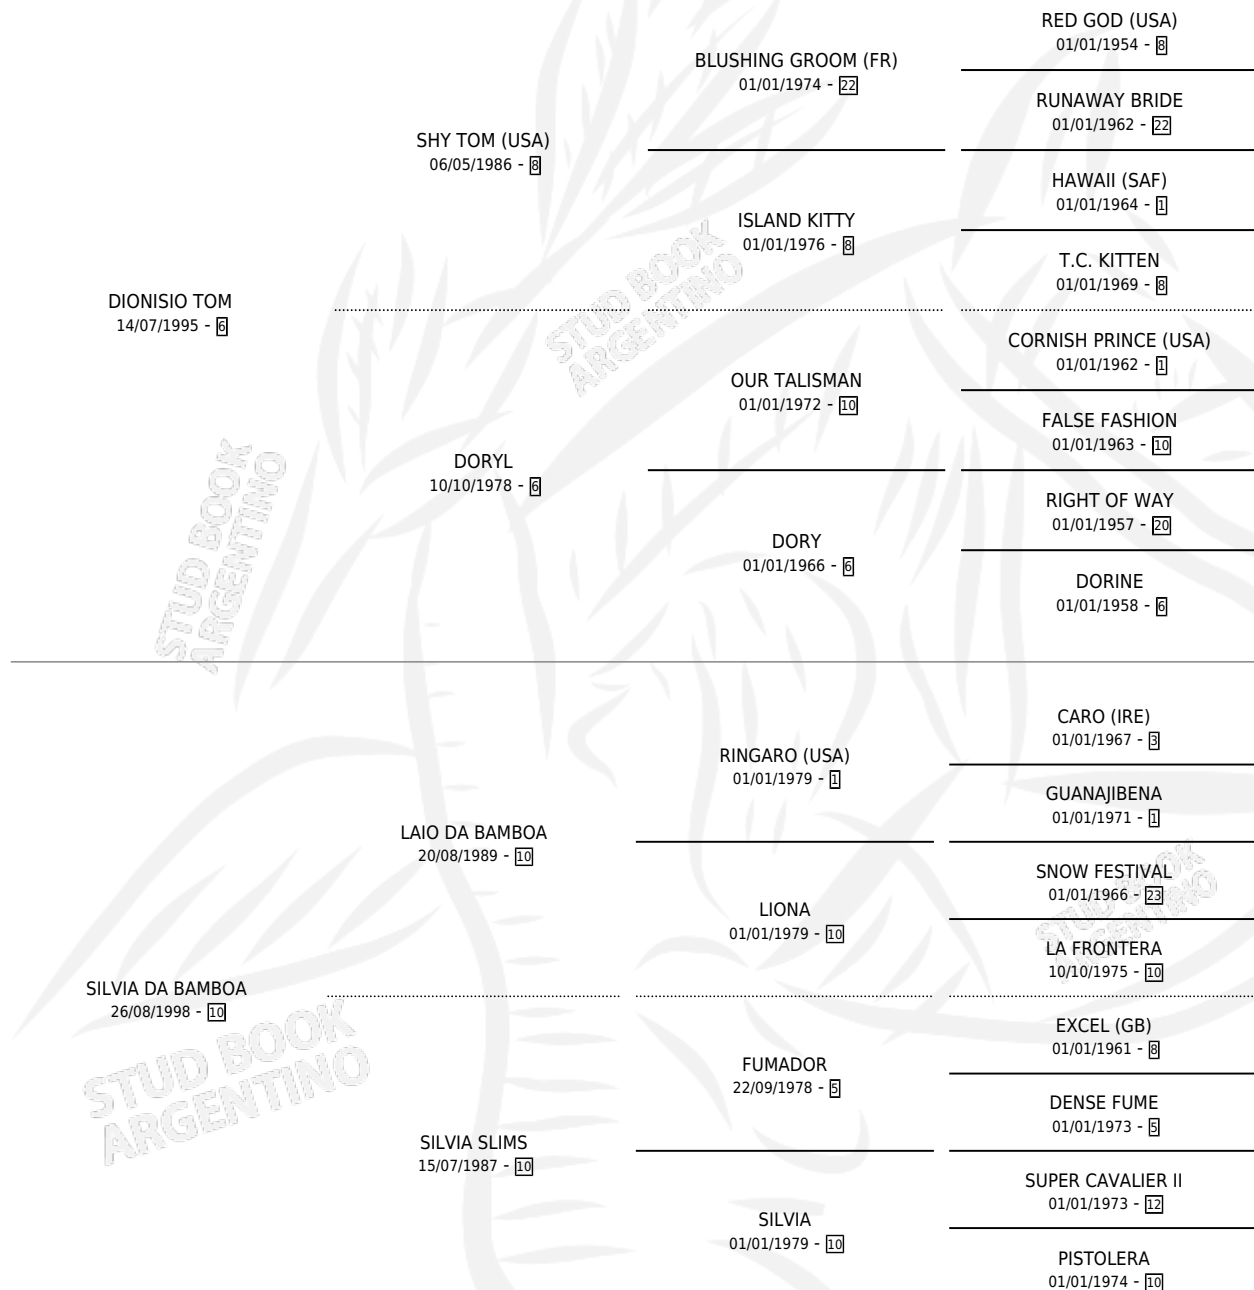

DON LITO TOM

por **DIONISIO TOM** y **SILVIA DA BAMBOA** por **LAIO DA BAMBOA**

Argentina · Macho · Zaino · SP · 05/08/2006
Familia 10-a · Volumen 39

ESTADO

TIPIFICACIÓN SANGUÍNEA	X
TIPIFICACIÓN POR ADN	✓
PASAPORTE	✓
IDENTIFICACIÓN POR MICROCHIP	X
REPRODUCTOR	X

Lugar de nacimiento: La Blanca
Criador: Stieben Hector Edgardo

PEDIGREE

CAMPAÑA

Solo carreras oficiales de Argentina

POR EDAD

EDAD	CC	1°	2°	3°	4°	5°	NP	CLC	CLG	CLCG1	CLGG1	IMPORTE	GANANCIA / CC
5 AÑOS	1	0	0	0	0	0	1	0	0	0	0	\$0	\$0
TOTALES	1	0	0	0	0	0	1	0	0	0	0	\$0	\$0
%		0.0%	0.0%	0.0%	0.0%	0.0%	100%	0.0%	0.0%	0.0%	0.0%		