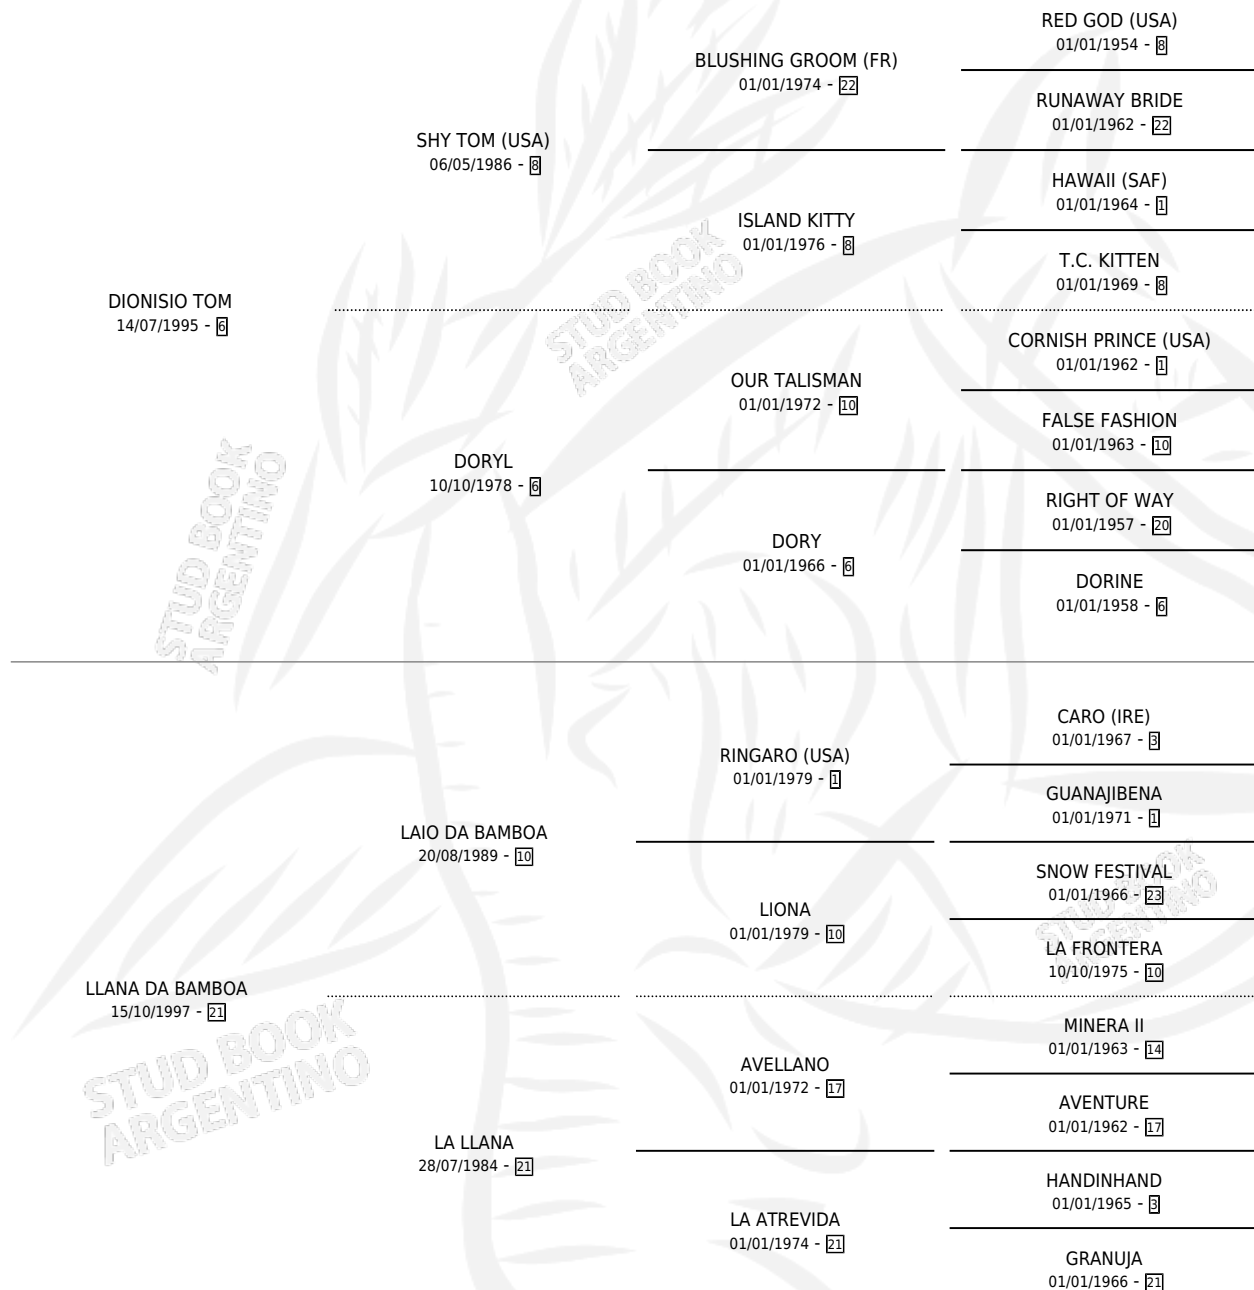

BLANCA SHY

por **DIONISIO TOM** y **LLANA DA BAMBOA** por **LAIO DA BAMBOA**

Argentina · Hembra · Zaino · SP · 09/08/2006
Familia 21 · Volumen 39

ESTADO

TIPIFICACIÓN SANGUÍNEA	X
TIPIFICACIÓN POR ADN	✓
PASAPORTE	✓
IDENTIFICACIÓN POR MICROCHIP	X
REPRODUCTOR	X

Lugar de nacimiento: La Blanca
Criador: Stieben Hector Edgardo

PEDIGREE