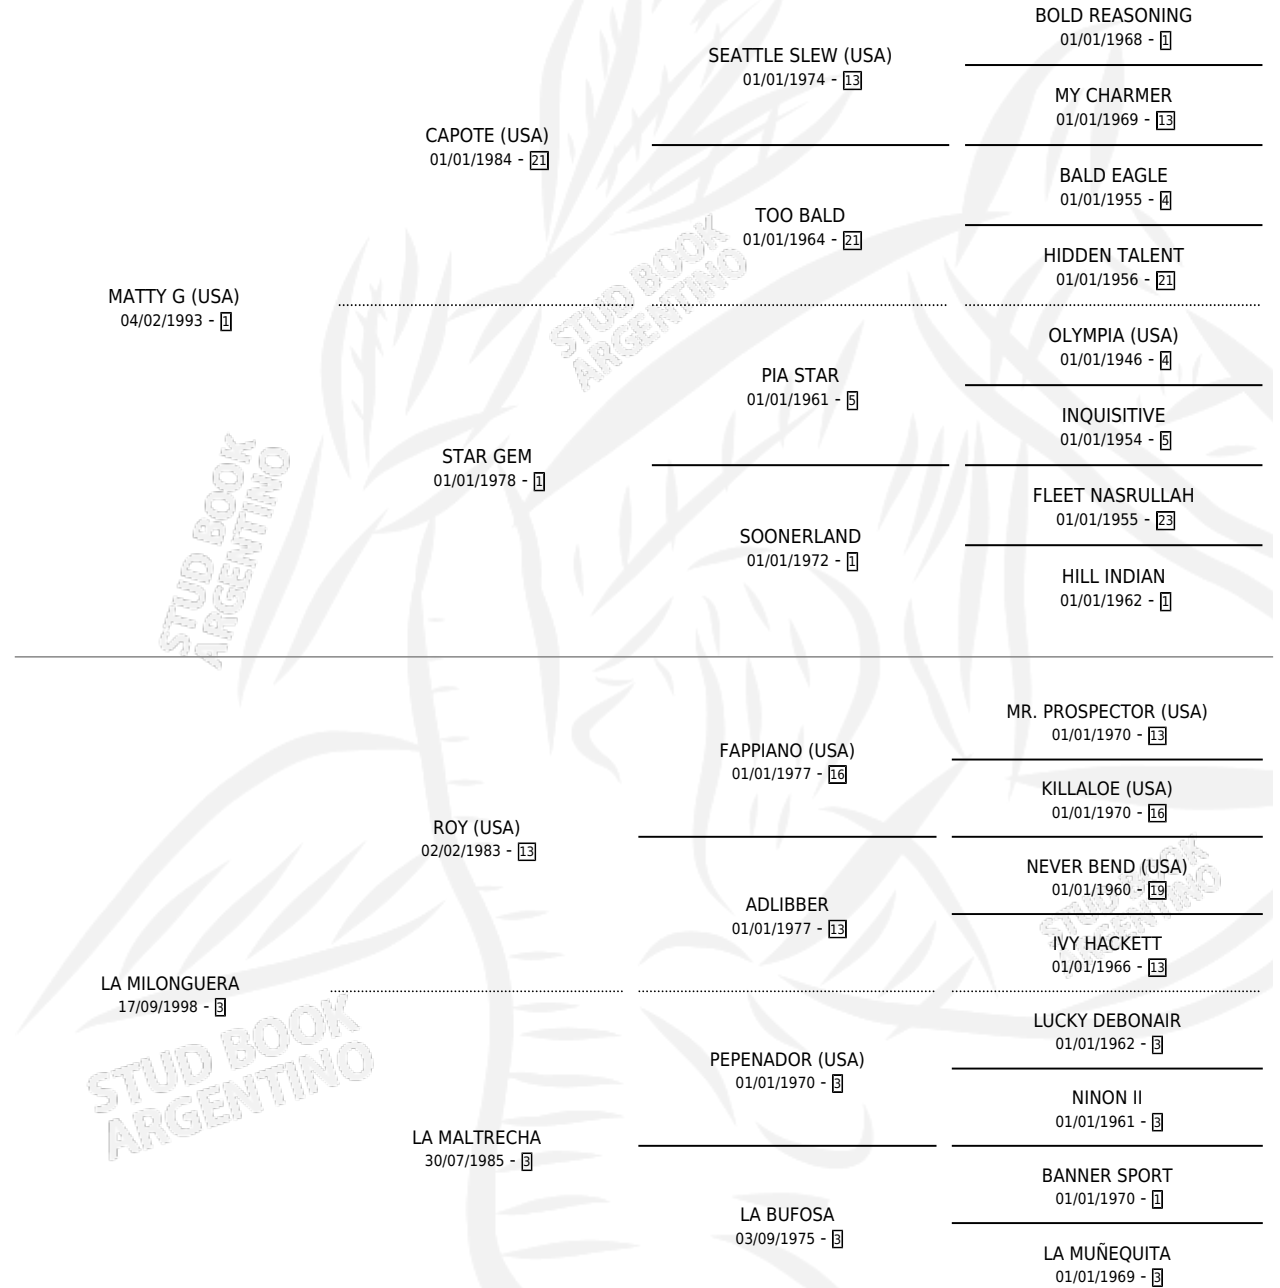

LA PEROUSE

por **MATTY G (USA)** y **LA MILONGUERA por ROY (USA)**

Argentina · Hembra · Zaino · SP · 12/07/2006
Familia 3-h · Volumen 39

ESTADO

TIPIFICACIÓN SANGUÍNEA	X
TIPIFICACIÓN POR ADN	✓
PASAPORTE	X
IDENTIFICACIÓN POR MICROCHIP	X
REPRODUCTOR	✓

Lugar de nacimiento: Vacacion

Criador: Vacacion

PEDIGREE

CAMPAÑA

Solo carreras oficiales de Argentina

POR EDAD

EDAD	CC	1°	2°	3°	4°	5°	NP	CLC	CLG	CLCG1	CLGG1	IMPORTE	GANANCIA / CC
2 AÑOS	1	0	0	0	0	0	1	0	0	0	0	\$0	\$0
TOTALES	1	0	0	0	0	0	1	0	0	0	0	\$0	\$0
%		0.0%	0.0%	0.0%	0.0%	0.0%	100%	0.0%	0.0%	0.0%	0.0%		