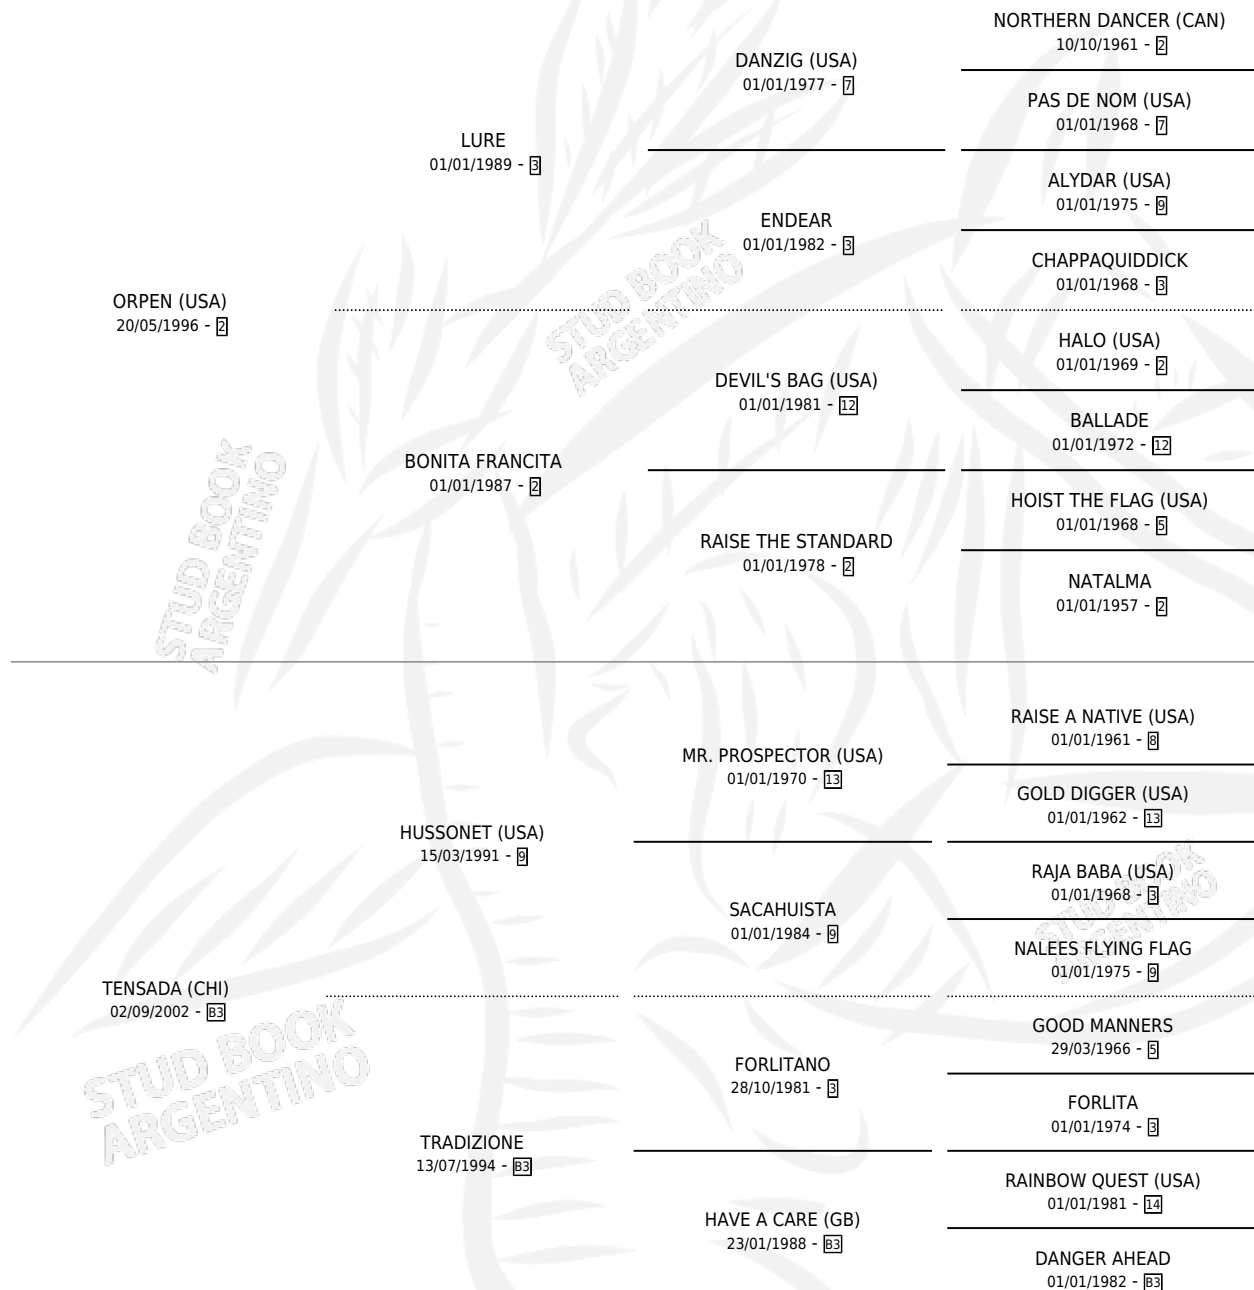

ORPEN TEN

por **ORPEN (USA)** y **TENSADA (CHI)** por **HUSSONET (USA)**

Argentina · Hembra · Zaino Doradillo · SP · 22/07/2006
Familia B3 · Volumen 39

ESTADO

TIPIFICACIÓN SANGUÍNEA	X
TIPIFICACIÓN POR ADN	✓
PASAPORTE	X
IDENTIFICACIÓN POR MICROCHIP	X
REPRODUCTOR	✓

Lugar de nacimiento: Firmamento

Criador: Firmamento

~

HIJOS

	MACHOS	HEMBRAS
10 NACIERON	6	4
7 CORRIERON	5	2
6 GANARON	4	2
0 GANADORES CL	0 GANADORES GR	0 GANADORES G1

PEDIGREE

CAMPAÑA

Solo carreras oficiales de Argentina

Ganadora de 3 carreras en La Plata - \$105,180, a los 3 y 4 años.

POR DISTANCIA

HIPODROMO	CC	1°	2°	3°	4°	5°	NP	CLC	CLG	CLCG1	CLGG1	IMPORTE
LA PLATA	14	3	1	0	3	1	6	0	0	0	0	\$105,180
1200 MTS	2	0	0	0	0	1	1	0	0	0	0	\$4,460
1100 MTS	3	0	0	0	0	0	3	0	0	0	0	\$0
1300 MTS	6	2	1	0	1	0	2	0	0	0	0	\$68,090
1000 MTS	1	0	0	0	1	0	0	0	0	0	0	\$2,950
1500 MTS	1	0	0	0	1	0	0	0	0	0	0	\$2,680
1400 MTS	1	1	0	0	0	0	0	0	0	0	0	\$27,000
SAN ISIDRO	1	0	0	0	0	0	1	0	0	0	0	\$0
1000 MTS	1	0	0	0	0	0	1	0	0	0	0	\$0