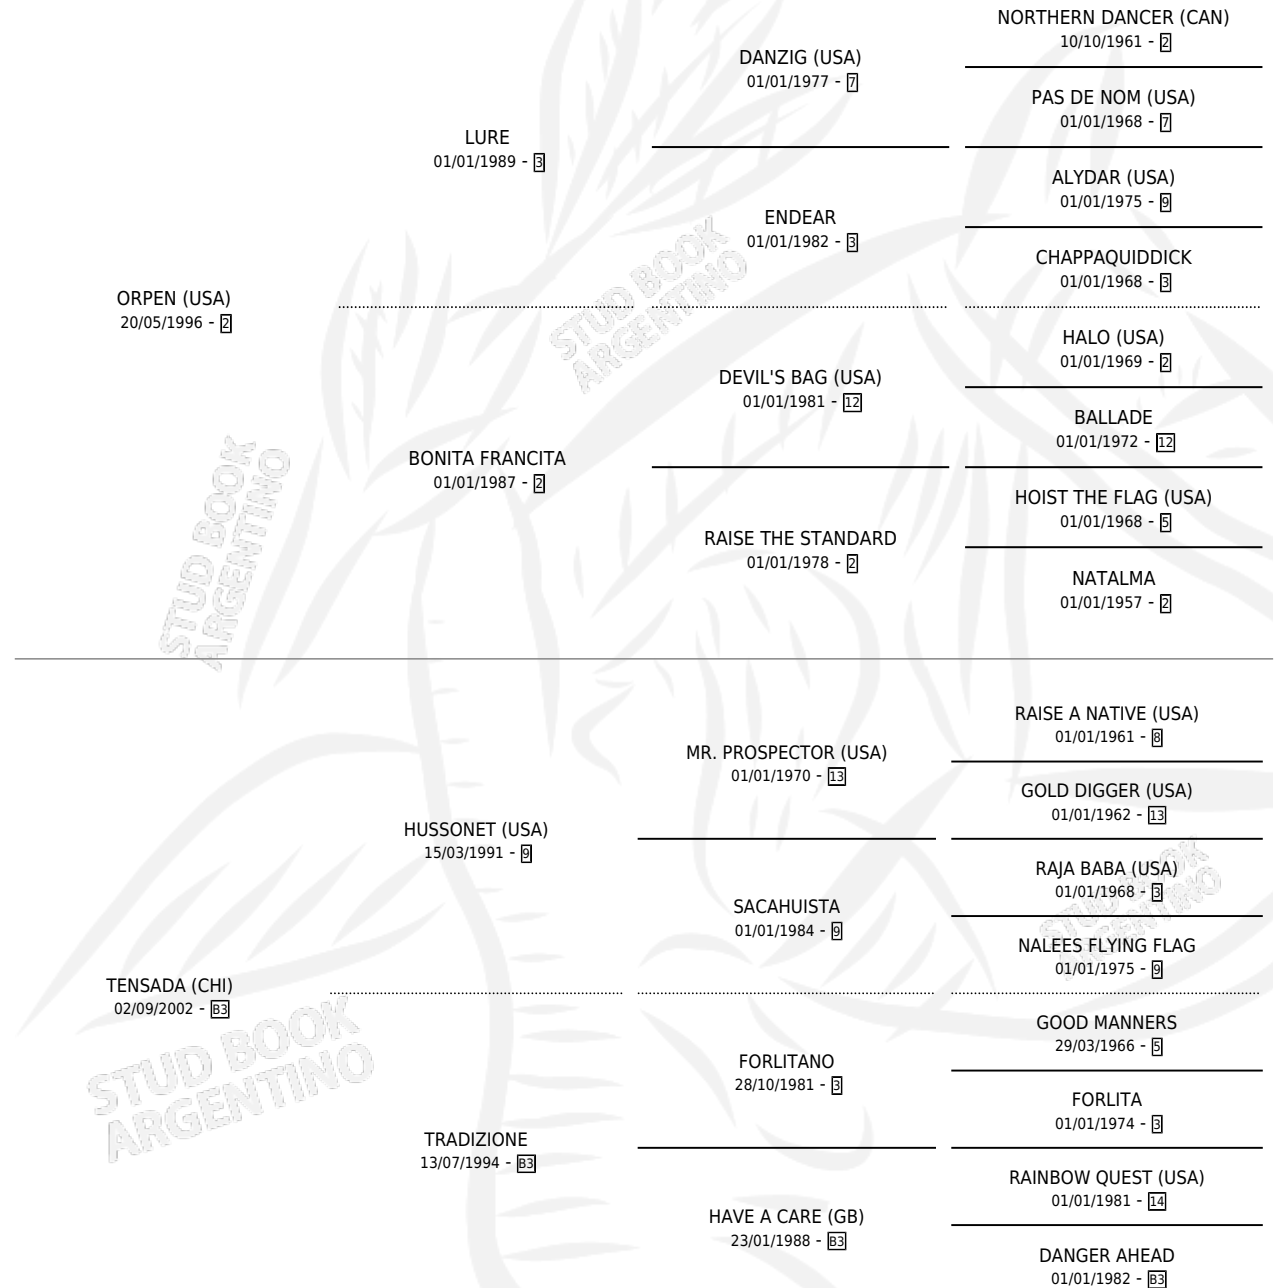

ORPEN TEN

por **ORPEN (USA)** y **TENSADA (CHI)** por **HUSSONET (USA)**

Argentina · Hembra · Zaino Doradillo · SP · 22/07/2006
Familia B3 · Volumen 39

ESTADO

TIPIFICACIÓN SANGUÍNEA	X
TIPIFICACIÓN POR ADN	✓
PASAPORTE	X
IDENTIFICACIÓN POR MICROCHIP	X
REPRODUCTOR	✓

Lugar de nacimiento: Firmamento

Criador: Firmamento

~

HIJOS

	MACHOS	HEMBRAS
10 NACIERON	6	4
7 CORRIERON	5	2
6 GANARON	4	2
0 GANADORES CL	0 GANADORES GR	0 GANADORES G1

PEDIGREE

CAMPAÑA

Solo carreras oficiales de Argentina

Ganadora de 3 carreras en La Plata - \$105,180, a los 3 y 4 años.

POR DISTANCIA

HIPODROMO	CC	1°	2°	3°	4°	5°	NP	CLC	CLG	CLCG1	CLGG1	IMPORTE
LA PLATA	14	3	1	0	3	1	6	0	0	0	0	\$105,180
1200 MTS	2	0	0	0	0	1	1	0	0	0	0	\$4,460
1100 MTS	3	0	0	0	0	0	3	0	0	0	0	\$0
1300 MTS	6	2	1	0	1	0	2	0	0	0	0	\$68,090
1000 MTS	1	0	0	0	1	0	0	0	0	0	0	\$2,950
1500 MTS	1	0	0	0	1	0	0	0	0	0	0	\$2,680
1400 MTS	1	1	0	0	0	0	0	0	0	0	0	\$27,000
SAN ISIDRO	1	0	0	0	0	0	1	0	0	0	0	\$0
1000 MTS	1	0	0	0	0	0	1	0	0	0	0	\$0