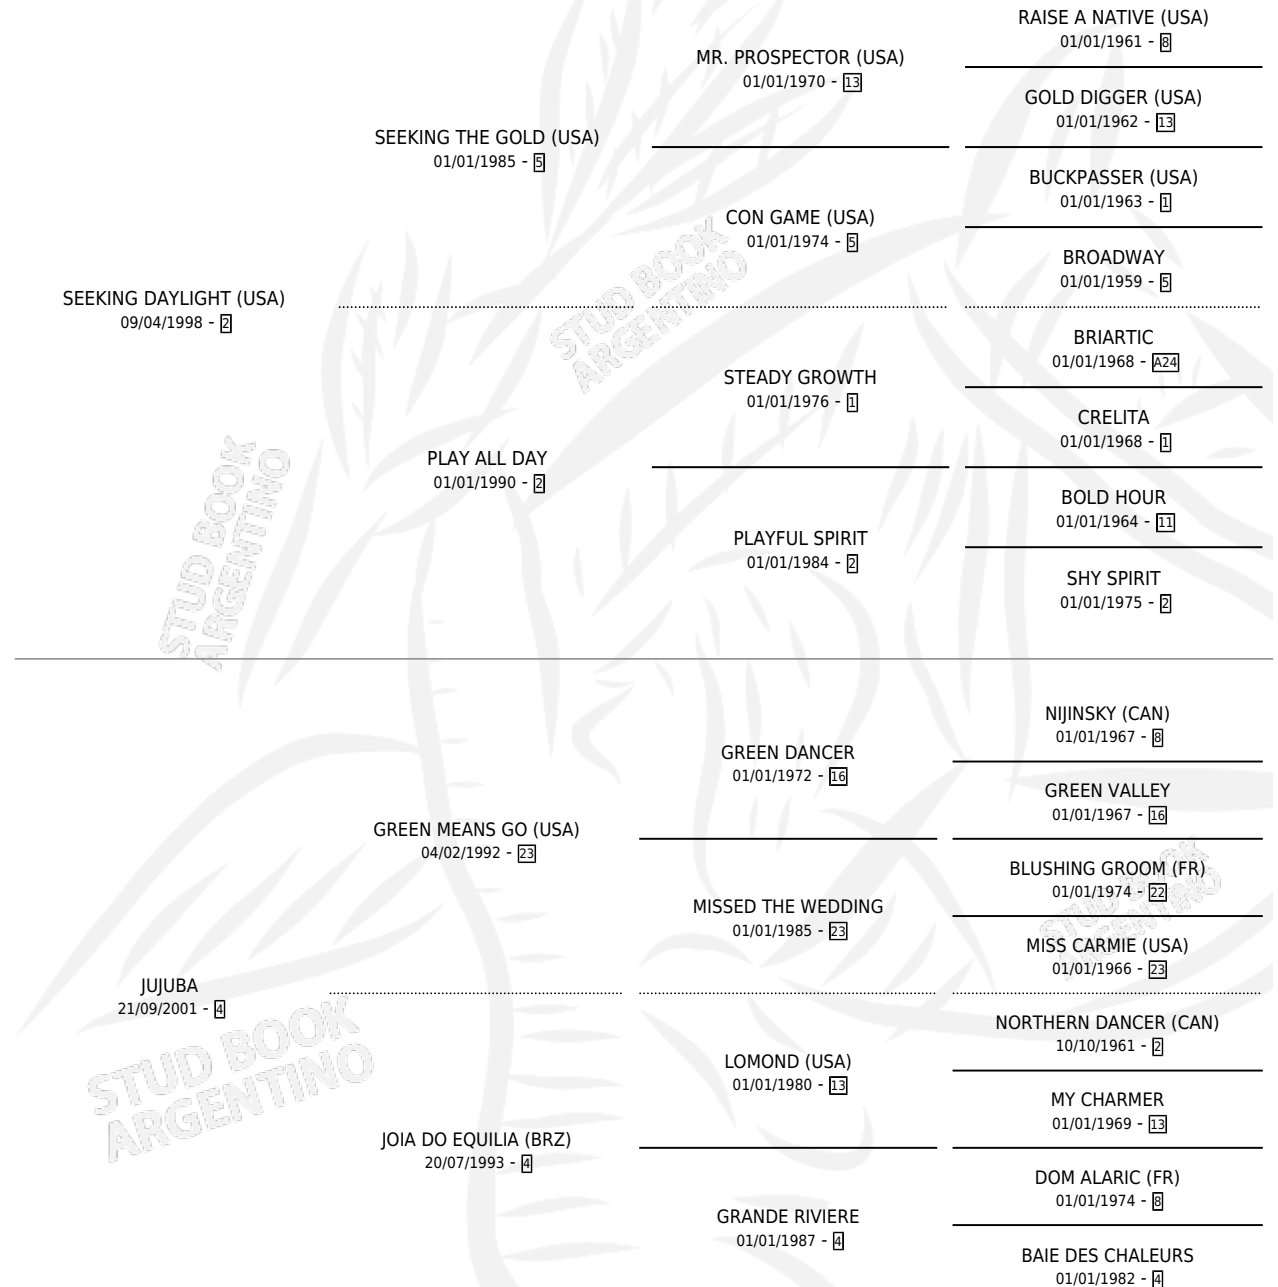

LIGHT ANDREA

por **SEEKING DAYLIGHT (USA)** y **JUJUBA** por **GREEN MEANS GO (USA)**

Argentina · Hembra · Zaino · SP · 22/07/2006
Familia 4-g · Volumen 39

ESTADO

TIPIFICACIÓN SANGUÍNEA	X
TIPIFICACIÓN POR ADN	✓
PASAPORTE	X
IDENTIFICACIÓN POR MICROCHIP	X
REPRODUCTOR	X

Lugar de nacimiento: Don Yeye
Criador: Sin dato

PEDIGREE

CAMPAÑA

Solo carreras oficiales de Argentina

POR EDAD

EDAD	CC	1°	2°	3°	4°	5°	NP	CLC	CLG	CLCG1	CLGG1	IMPORTE	GANANCIA / CC
2 AÑOS	2	1	0	0	0	1	0	0	0	0	0	\$30,740	\$15,370
TOTALES	2	1	0	0	0	1	0	0	0	0	0	\$30,740	\$15,370
%		50.0%	0.0%	0.0%	0.0%	50.0%	0.0%	0.0%	0.0%	0.0%	0.0%		